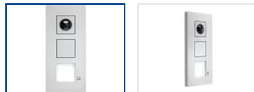

### Beschreibung

Die Aufputz-Sprechstelle IRIS ist aus Aluminium gefräst und von Hand senkrecht gebürstet. Ausgefeilte Formdetails und diese sorgfältige Oberflächenveredelung prägen das IRIS-Design.

- aus hochwertigem Aluminium-Vollmaterial gefräst
- mit Weitwinkelkamera 110°
- Tag / Nacht Funktion
- Metalldrücker verchromt
- beleuchtetes Info- und Namensfeld
- Namensschilder auf Folien