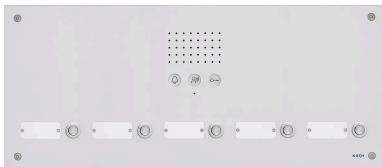

Aussensprechstelle ATS5/5R

Artikel-Nr.: AI55.5020

Brutto

CHF / Stk **535.00**

Beschreibung

Die klassische Linie – Aussensprechstellen der Serie ATS passen dank ihrem zeitlos schlichten Design zu den unterschiedlichsten Architekturstilen. Umfangreiche Extras machen sie vielseitig einsetzbar und passend für Wohn- und Gewerbehäuser jeder Grösse. Der Betriebszustand wird optisch und akustisch angezeigt, gemäss Norm für hindernisfreie Bauten nach SIA500/BehiG.

- Front Aluminium eloxiert, Unterputz
- Sonneriedrucker mit Namensschild (gravierbar)
- optische und akustische Zustandsanzeige

Falls die Sprechstelle der Witterung ausgesetzt ist, empfiehlt sich die Variante mit IP-Drucker und allenfalls ein Schutzdach.

Spezifikationen

Gehäuse und Montage

Breite	425 mm
Höhe	185 mm
Montageart	Unterputz
Montagehöhe (Oberkant)	1.50 m
Werkstoff	Aluminium
Oberflächenbehandlung	eloxiert
Farbe	Material-Eigenfarbe

Funktionen / Anzeigen

Um Ihnen in unserem eShop den bestmöglichen Service zu gewährleisten verwenden wir Cookies. Erfahren Sie mehr über die Cookie-Nutzung

Ruftaste Typ	Messing verchromt
Anzahl der Ruftasten	5
Anzahl der Reihen	5
Beschriftung	Namensschild(er) graviert, Alu farblos elox
Optische Signalisation (SIA500)	3 LEDs (Türruf = rot, Sprechen = grün, Türöffner = blau)
Lichttaste 230 VAC	Nein
Einstellmöglichkeiten	Gesprächslautstärke Ruflautstärke