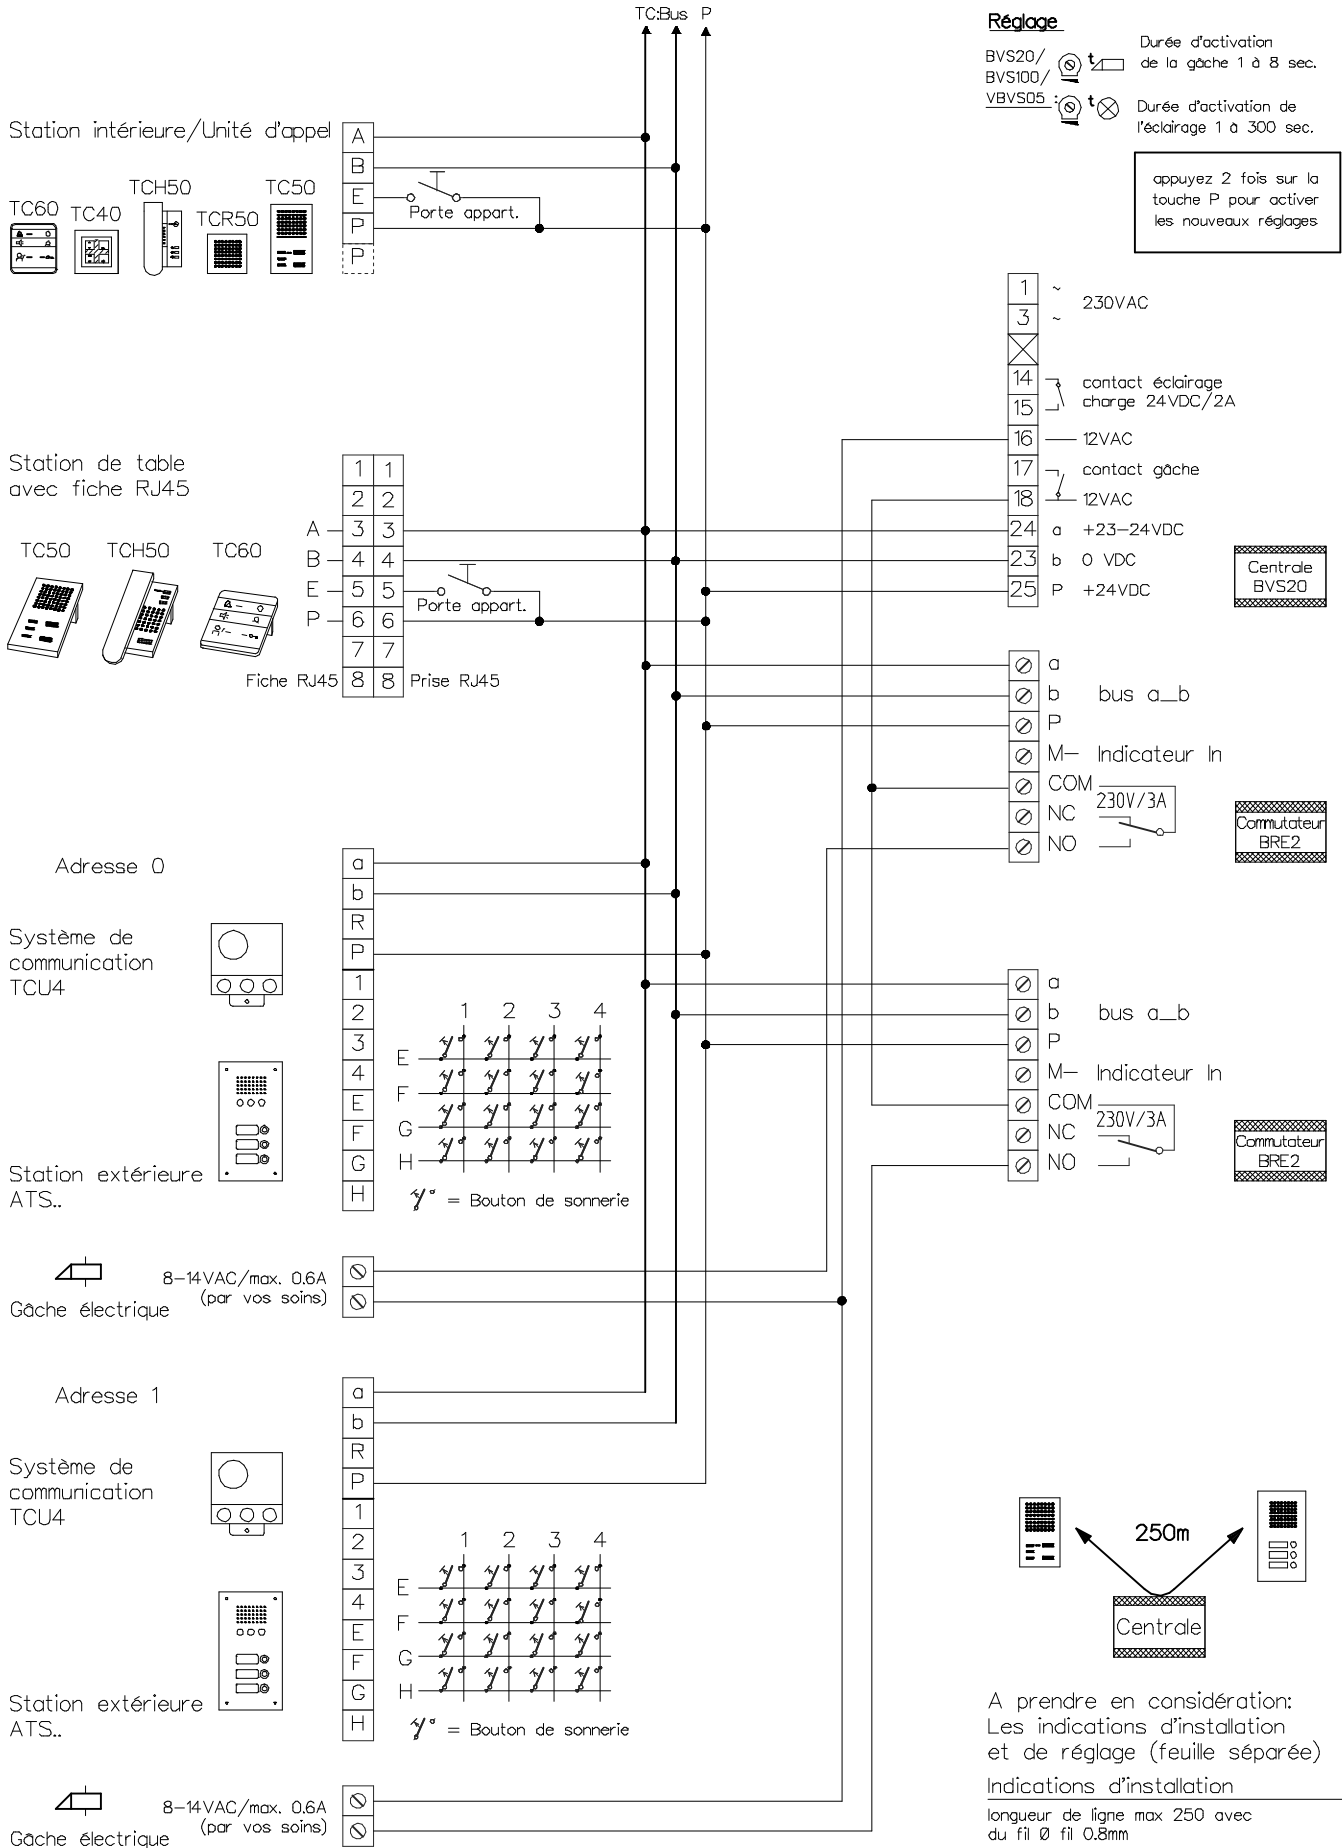

# Interphone-portier TC:Bus pour 2 entrées

Client		Réf		Vg.	
Index	F	CAD	01292/006	Schéma	TC204/TU2/BRE f
Gez.	20.02.19 CN	Geänd.		Geänd.	
				Blatt 1/1	