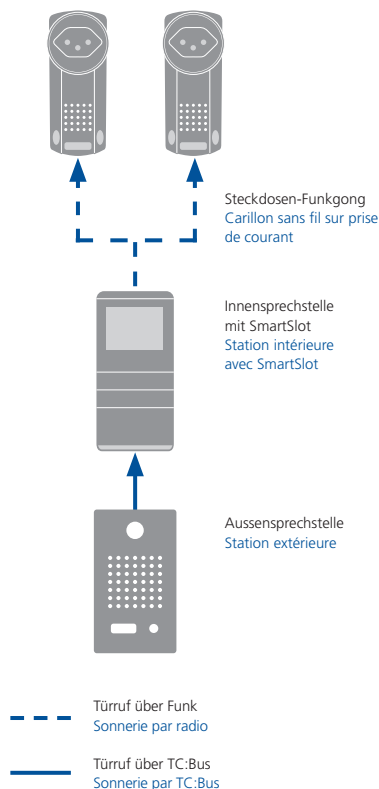

## Steckdosen-Funkgong zur Türsprechanlage TC:Bus Carillon sans fil sur prise de courant pour l'interphone-portier TC:Bus

Soll der Türruf nicht nur an der fixen Innensprechstelle, sondern auch noch in zusätzlichen Räumen ertönen? Dieser Funkgong erweitert die optische und akustische Reichweite eines Türrufs innerhalb der Wohn- und Geschäftsräume, auch ideal bei Hörbehinderung.

Einfach in eine 230 VAC-Netzsteckdose platziert, reagiert er auf ein Funksignal der TC:Bus-Innensprechstellen VTC60 und TC60 mit grellem Blitzen und lautem Rufton – batterieunabhängig.

La sonnerie doit-elle retentir aussi dans d'autres pièces? Avec ce carillon sans fil, on étend la portée acoustique et visuelle de la sonnerie à l'intérieur des locaux, des habitations et des commerces. Aussi utile en cas de malentendance.

Simplement placé dans une prise de courant 230 VAC, il réagit à un signal radio émis des stations intérieures TC:Bus VTC60 et TC60 avec un flash lumineux et une sonnerie puissante (sans pile).

### Funktionsweise

Die (Video-) Innensprechstellen VTC60 oder TC60 werden mit einem Funksender ausgerüstet. Dieser kann einfach seitlich in den «SmartSlot» der Sprechstelle geschoben werden. Ein Türrufsignal wird nun an beliebig viele Funkgongs weitergesendet. Umgekehrt ist es auch möglich, bis zu 32 Innensprechstellen auf einen einzigen Funkgong zu programmieren. Die Reichweite beträgt je nach Gebäudestruktur ca. 30 m.