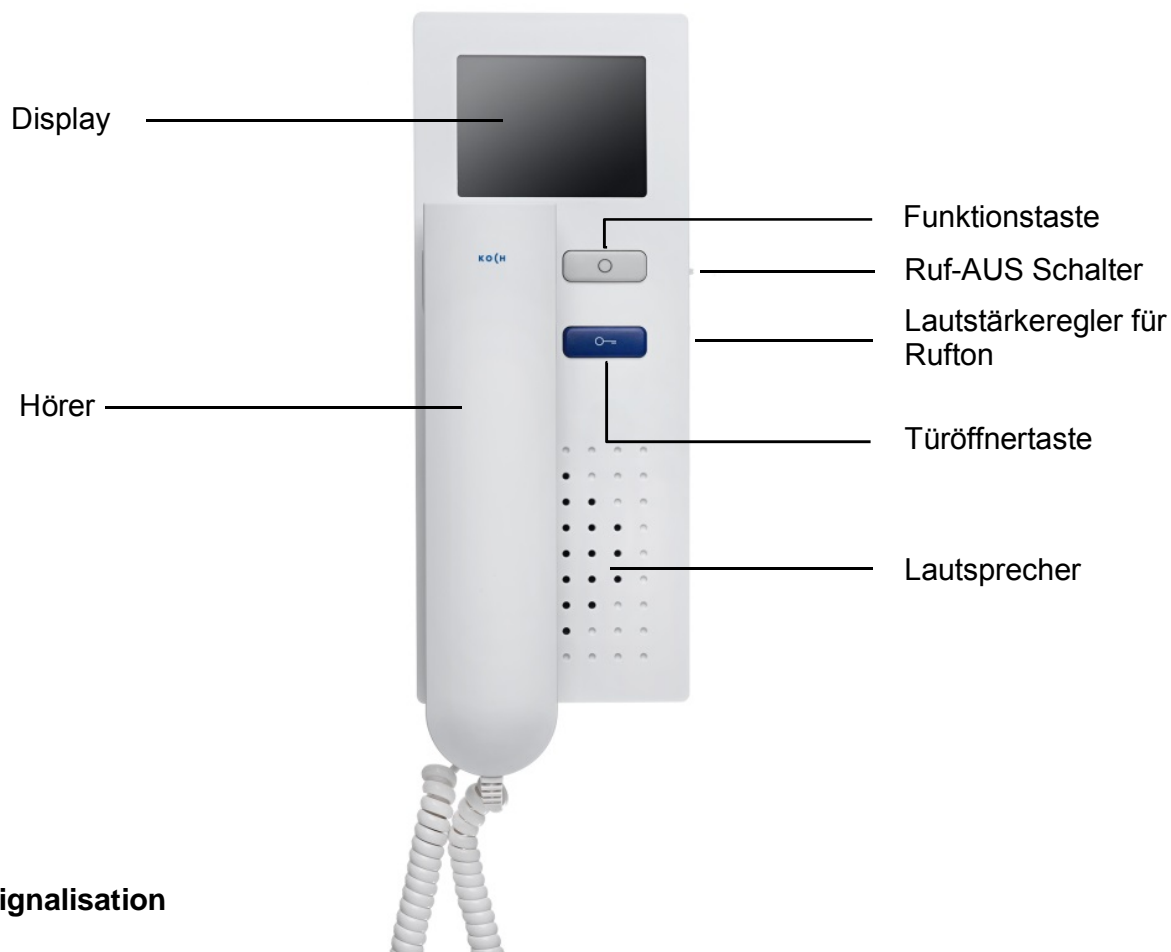

Bedienungsanleitung

Video-Innensprechstelle VTCH50

Rufsignalisation

Rufunterscheidung beim Läuten vom Hauseingang, der Etagentüre und bei Internruf.

Bedienung

- | | |
|--|--|
| Gesprächsannahme | • Hörer abnehmen; sprechen / hören ohne weitere Bedienung |
| Gesprächsende | • Hörer auflegen |
| Türe entriegeln | • Türöffnertaste drücken |
| Bild einschalten / Bild steppen (sofern aktiviert) | • Funktionstaste kurz drücken. Nach einem Türruf schaltet das Bild automatisch auf. Abschaltung nach 80 Sek. |
| Türruf ausschalten | • Ruf-AUS Schalter auf AUS |
| Türruf einschalten | • Ruf-AUS Schalter auf EIN |
| Lautstärke Ruftон | • <i>siehe nächste Seite</i> |
| Funktionstaste | • <input type="checkbox"/> Bild einschalten oder steppen (Standardeinstellung)
<input type="checkbox"/> Sonderfunktion Steuerfunktion 8
<input type="checkbox"/> Lichtschaltfunktion |

Bedienungsanleitung

Einstellung von Helligkeit und Kontrast

- 1.) Programmiermodus aktivieren • Funktions- und Türöffnertaste gleichzeitig ca. 8 s drücken bis Videobild im Display erscheint
- 2.) Einstellung Helligkeit • Türöffnertaste solange drücken bis Helligkeit passt (8 Stufen)
- 3.) Einstellung Kontrast • Funktionstaste solange drücken bis Kontrast passt (8 Stufen)
- 4.) Programmiermodus beenden • wird während 8 s keine Taste betätigt, schaltet der Programmiermodus automatisch aus

Lautstärke einstellen

Am Lautstärkeregler kann die Lautstärke des Ruftones durch Drehen des Drehrades nach oben (lauter) oder nach unten (leiser) in stufenlos angepasst werden.

Zusätzliche Funktionen/Programmierungen

Für den Parallelbetrieb mehrerer Innensprechstellen und zum Ändern der Ruftonauswahl fragen Sie bitte Ihren Elektroinstallateur.

Reinigung

Innensprechstelle mit einem trockenen oder leicht feuchten Tuch reinigen. Stärkere Verschmutzungen mit einem milden Haushaltsreiniger entfernen.