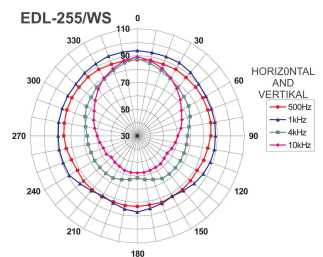

EDL-255/WS

Technische Daten:

100 V	1
Niederohm	1
Aktiv/passiv	passiv
Übertragungstechnik	100 V
Ausgangsleistung, gesamt	-
Nennleistung	-
Belastbarkeit, gesamt	-
Nennbelastbarkeit	15/8/4/2 W
Impedanz	8 Ω
Frequenzbereich	100-15000 Hz
Klirrfaktor	-
Rauschabstand	-
Eingangssignal	-
System	-
Breitbänder	-
Tieftöner	-
Mitteltöner	-
Hochtöner	-
Anzahl eingebauter LS-Chassis	-
Lautsprechergröße	-
Kennschalldruck	92 dB/W/m
Max. Nennschalldruck	-
Abstrahlwinkel	-
Abstrahlwinkel horizontal	-
Abstrahlwinkel vertikal	-
Ausstattung	-
Gehäusematerial	Kunststoff
Farbe	Weiß
Montagevorrichtung	Monatebügel
Ballwurfsicher	-
Schutzart	-
Zul. Einsatztemperatur	0-40 °C
Stromversorgung	-
Abmessungen	Ø 180 mm x 280 mm
Breite	Ø 180 mm
Höhe	-
Tiefe	280 mm
Gewicht	2,59 kg
Eingänge	-
Ausgänge	-
Ersatzschwingspule	-
Sonstiges	-
Zubehör	-