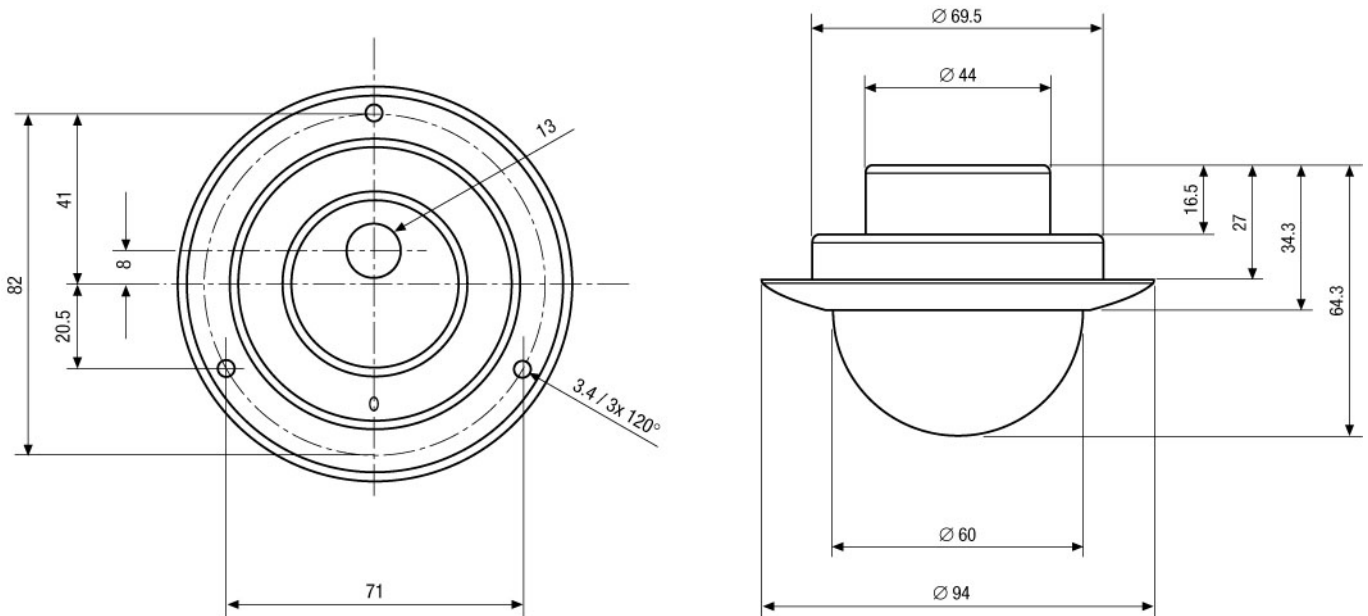

# DDF3000APVEW3.6

(Voir spécifications)

Angle d'image horizontal	83°
Commande de l'iris	Non
Illumination	Non
Détecteur d'activité	Non
Interfaces de commande	Non
Chauffage	Non
Indice de protection	Pas de données
Alimentation	12VDC
Anti-vandalisme	Non
Couleur (coupole)	Claire
Mode de montage	Encastrable
Caisson	Extérieur
Matériau	Aluminium
Couleur (caisson)	Blanc
Certificats	CE, caisse BGV,

## Figures

Maße/Dimensions: mm