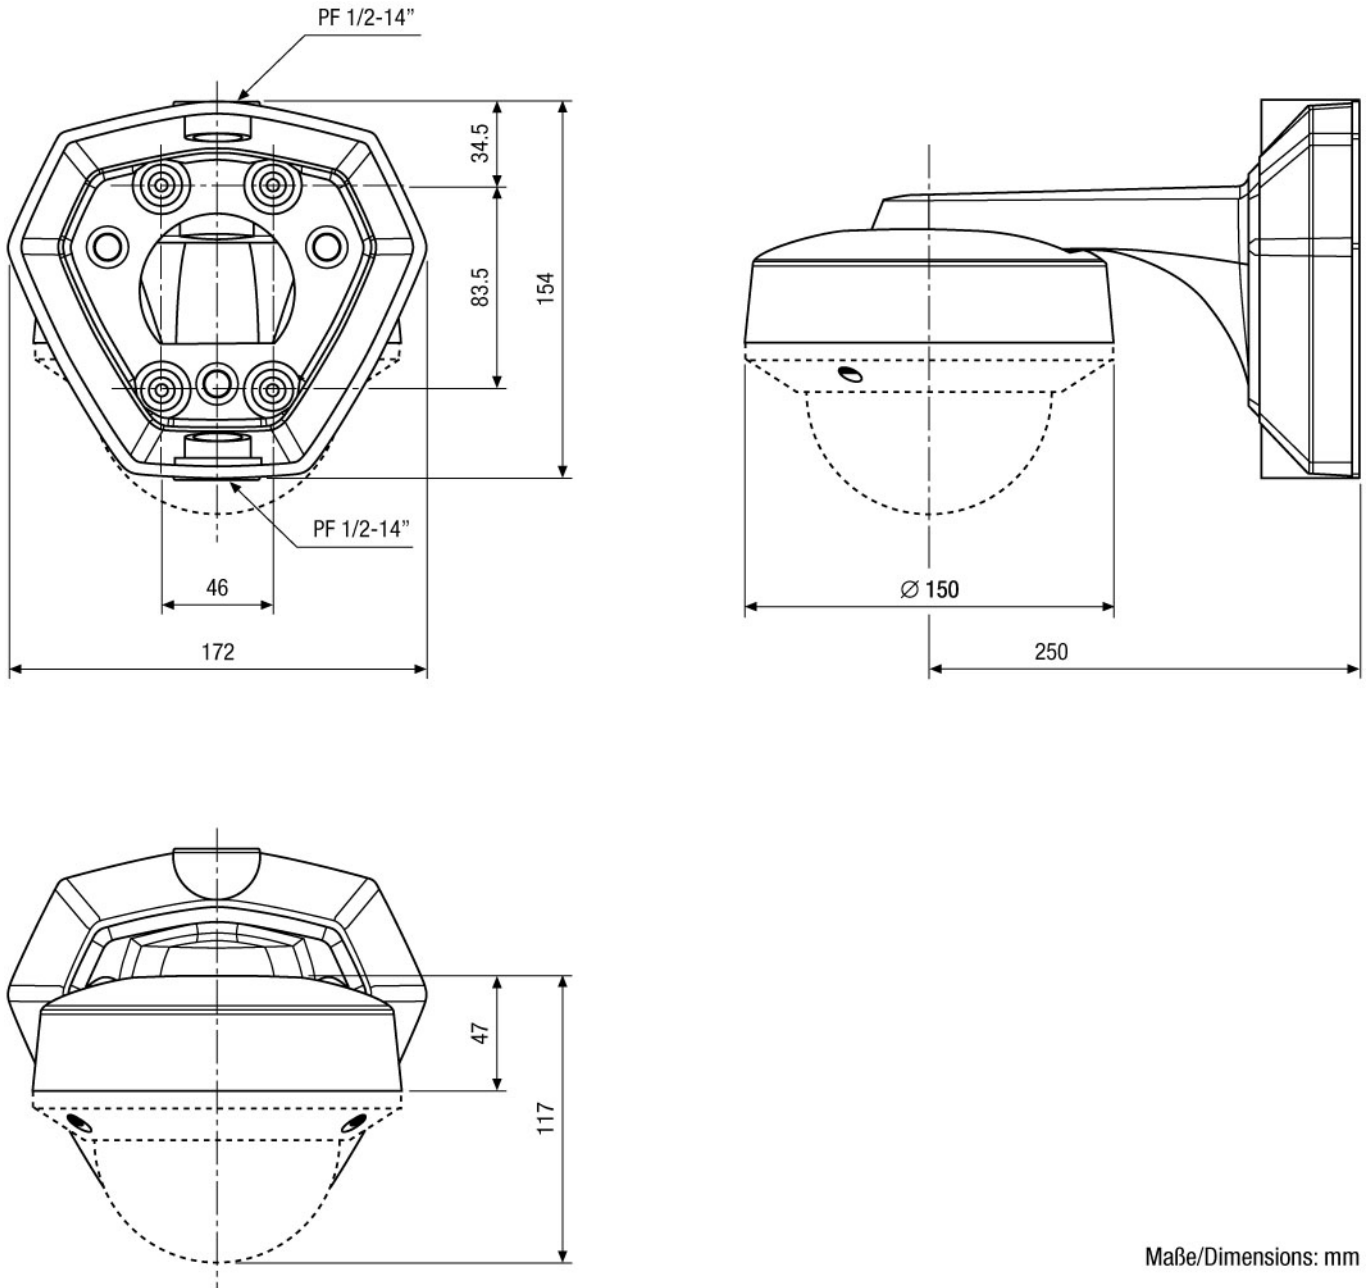

## VDOME/WB4

VDOME/WB4

Wandmontage-Halterung für VKCD-1329/IR & VKCD-1331,

Art-Nr. 92562

## Technische Zeichnung

Maße/Dimensions: mm