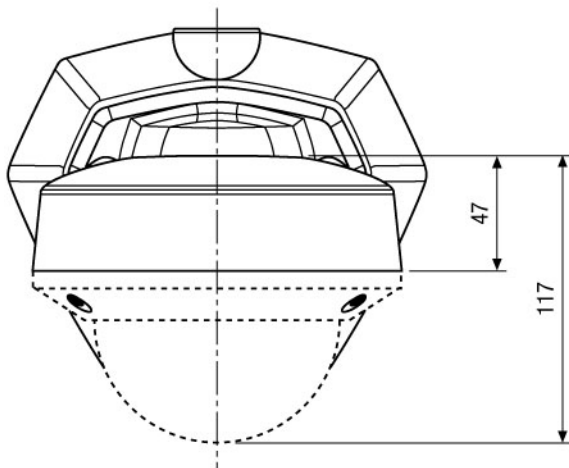

VDOME/WB4

VDOME/WB4

Montage plafond pour la VKCD-1329/IR et VKCD-1331,

Art-Nr. 92562

VDOME/WB4

Accueil |

Figures

Maße/Dimensions: mm