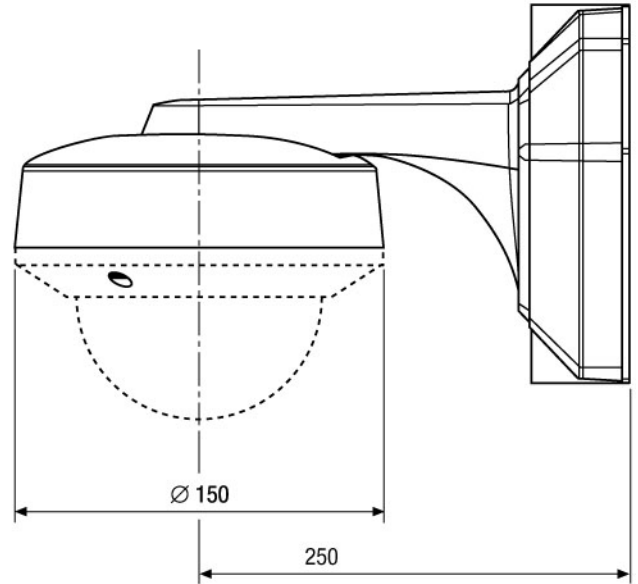

VDOME/WB4

VDOME/WB4

Montage plafond pour la VKCD-1329/IR et VKCD-1331,

Art-Nr. 92562

VDOME/WB4

Accueil |

Figures

Maße/Dimensions: mm