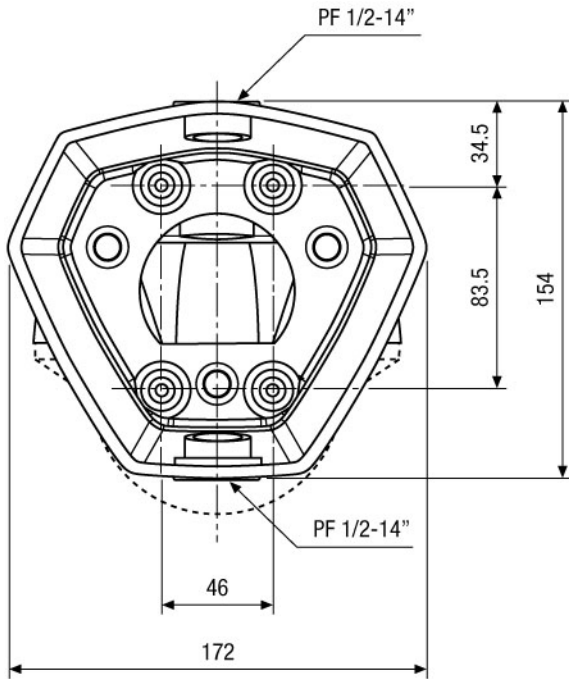

VDOME/WB4

VDOME/WB4

Montage plafond pour la VKCD-1329/IR et VKCD-1331,

Art-Nr. 92562

VDOME/WB4

Accueil |

Figures

Maße/Dimensions: mm