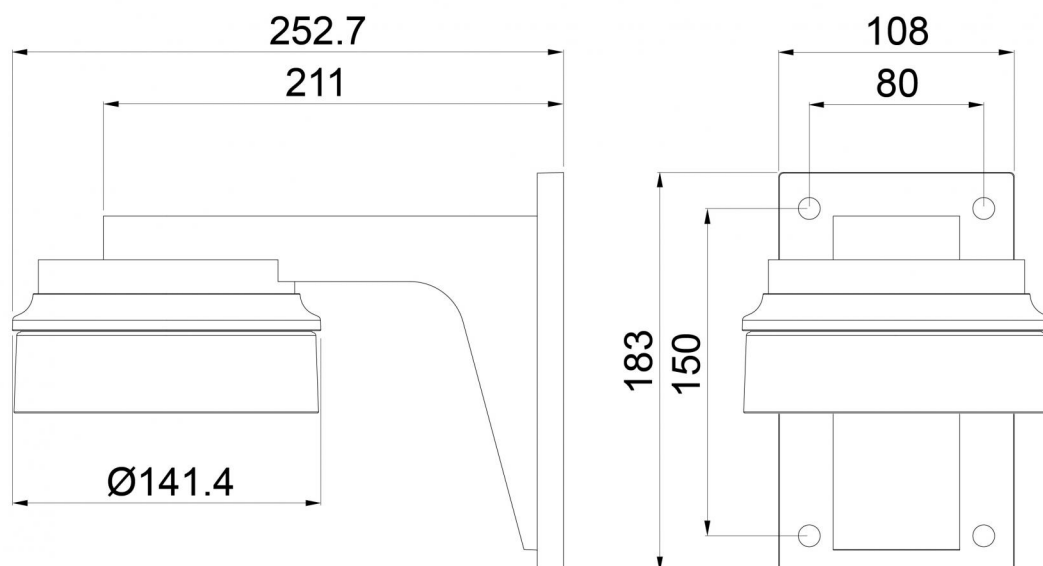

DOME-WB1+DOME/ Basis1

Dessin technique

Dimensions: mm

Votre interlocuteur