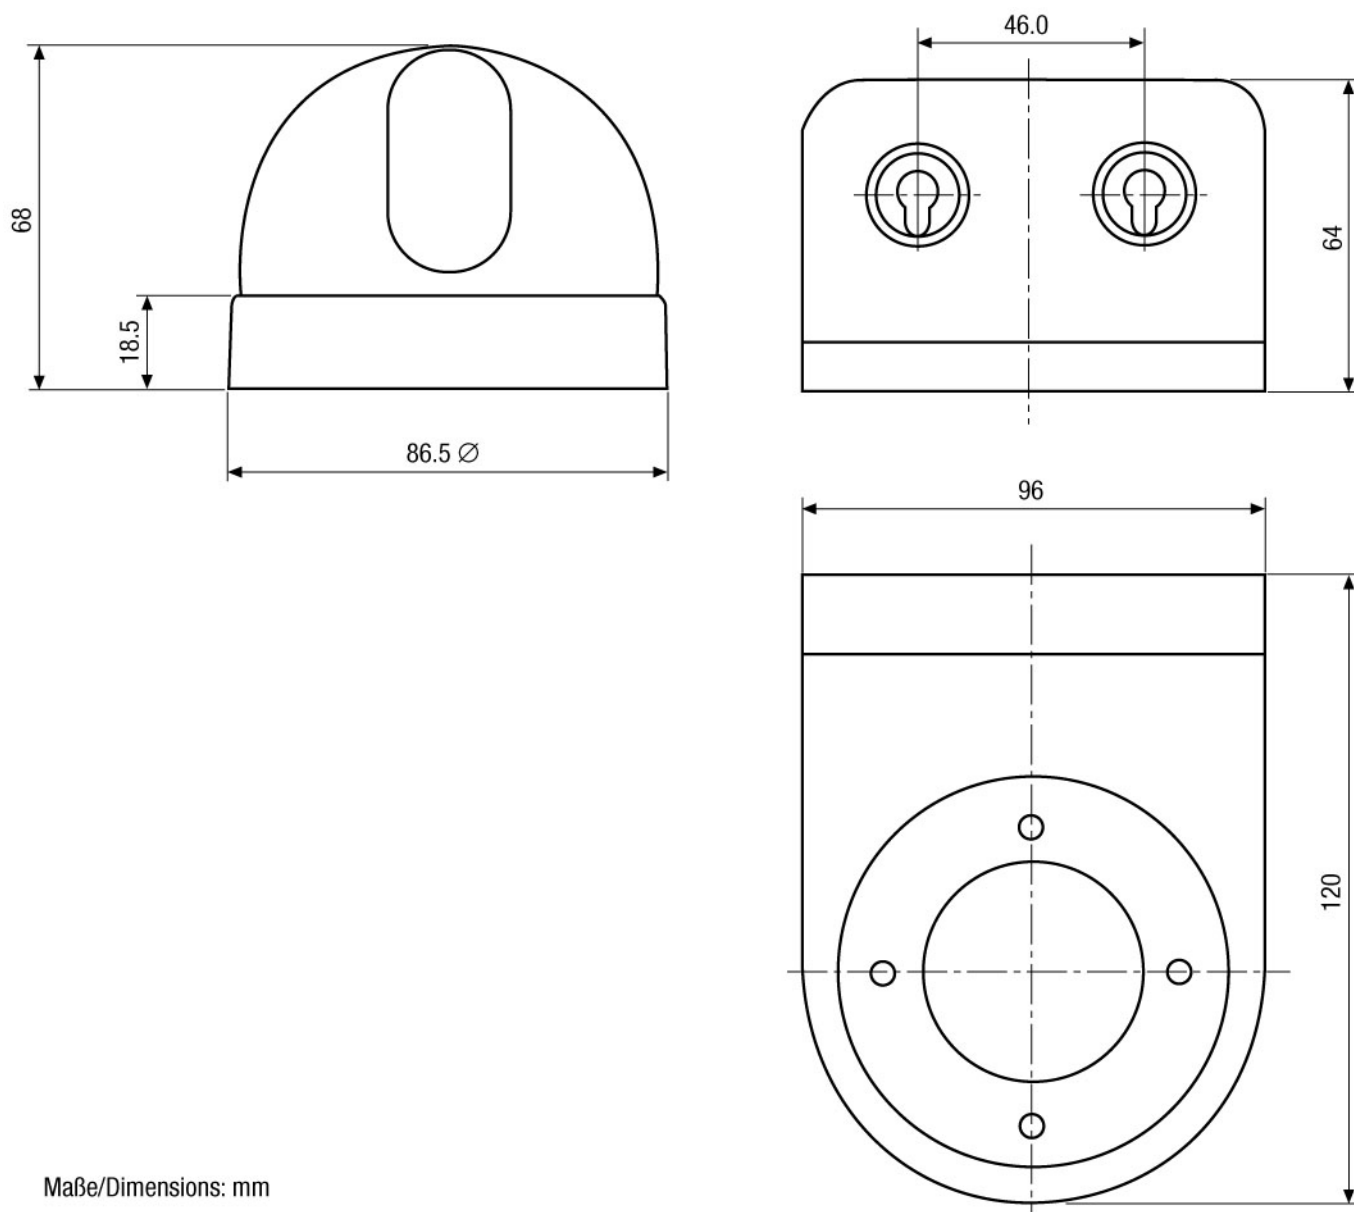

# VKD-136

(Voir spécifications)

Type de l'objectif	Focale fixe
Objectif	F 2,0/3,6mm
Technologie asphérique	Non
Focale	3,6 mm
Angle d'image horizontal	69°
Commande de l'iris	Non
Distance objet minimale (MOD)	0,1 m
Pas de filtre	Pas disponible
Connexions externes	Vidéo (BNC), Entrée 12VDC (prise femelle creuse)
Interfaces de commande	Non
Gamme de température (fonctionnement)	-10°C à +50°C
Chauffage	Non
Indice de protection	IP40
Alimentation	12VDC
Consommation	Env. 1,2W
Anti-vandalisme	Non
Couleur (coupole)	Claire
Montage caméra	non
Mode de montage	Montage plafond
Caisson	Pour intérieur
Matériau	Plastique
Caisson	Matière plastique avec coupole claire et fente de visualisation
Couleur (caisson)	Gris clair
Dimensions (dxh)	Voir schéma
Poids	env. 120g
Options	Objectif à focale fixe de 2,45mm 8mm disponible support mural
Certificats	CE

## Figures

Maße/Dimensions: mm