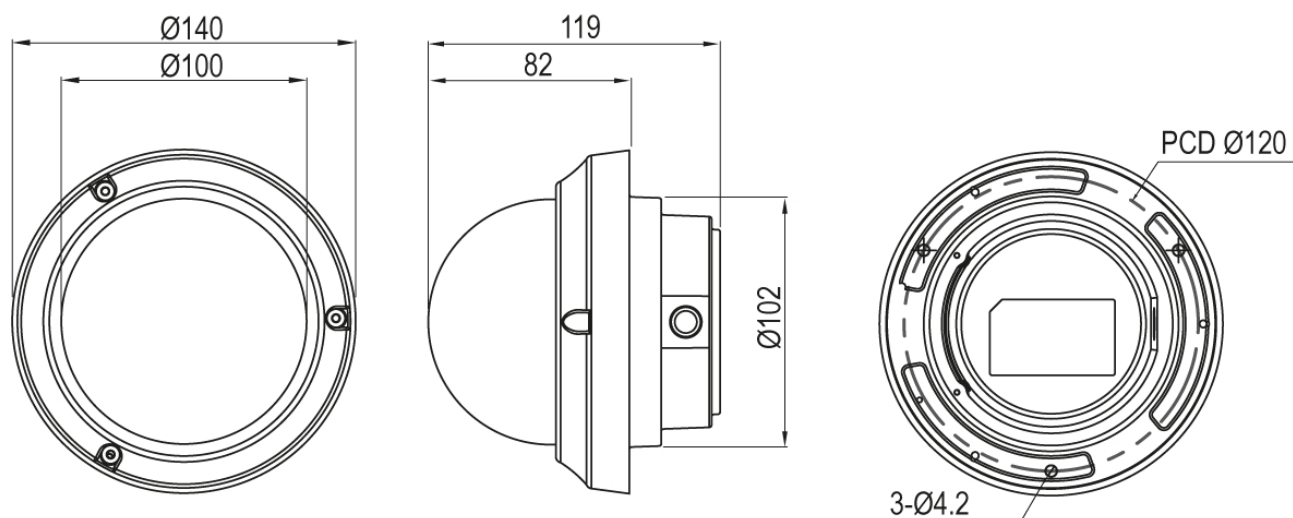

MPD-74A0003M0A

Technische Zeichnung

Dimensions: mm

Ihr Ansprechpartner

René Koch AG
Seestr. 241
8804 Au/Wädenswil
CH
Tel.: 044 782 60 00
Fax: 044 782 60 01
E-Mail: cctv@kochag.ch
Web: www.kochag.ch