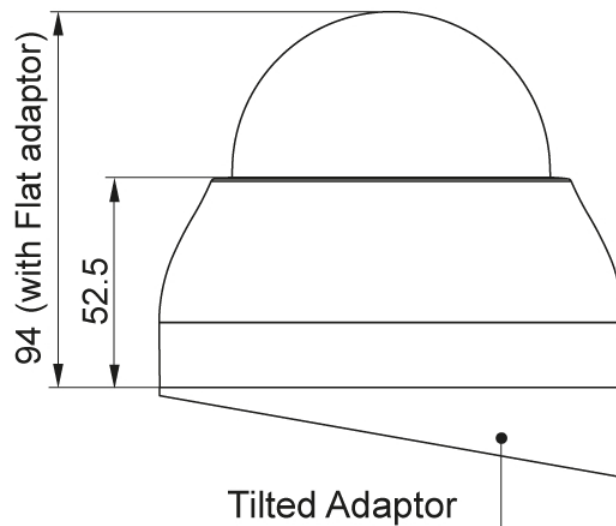

MPD-64A0003P0A

Dessin technique

Dimensions: mm

Votre interlocuteur