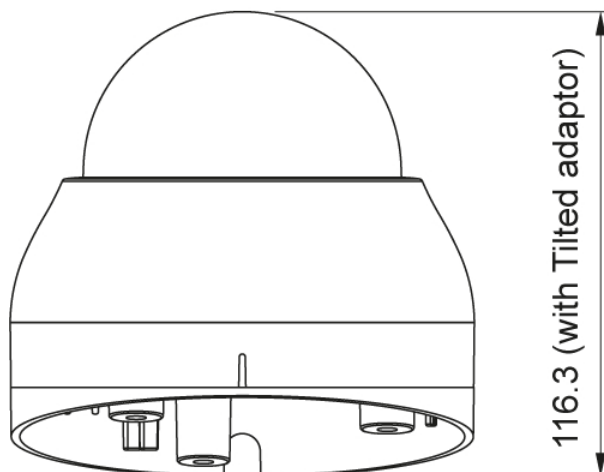

MPD-64A0003P0A

Dessin technique

Dimensions: mm

Votre interlocuteur