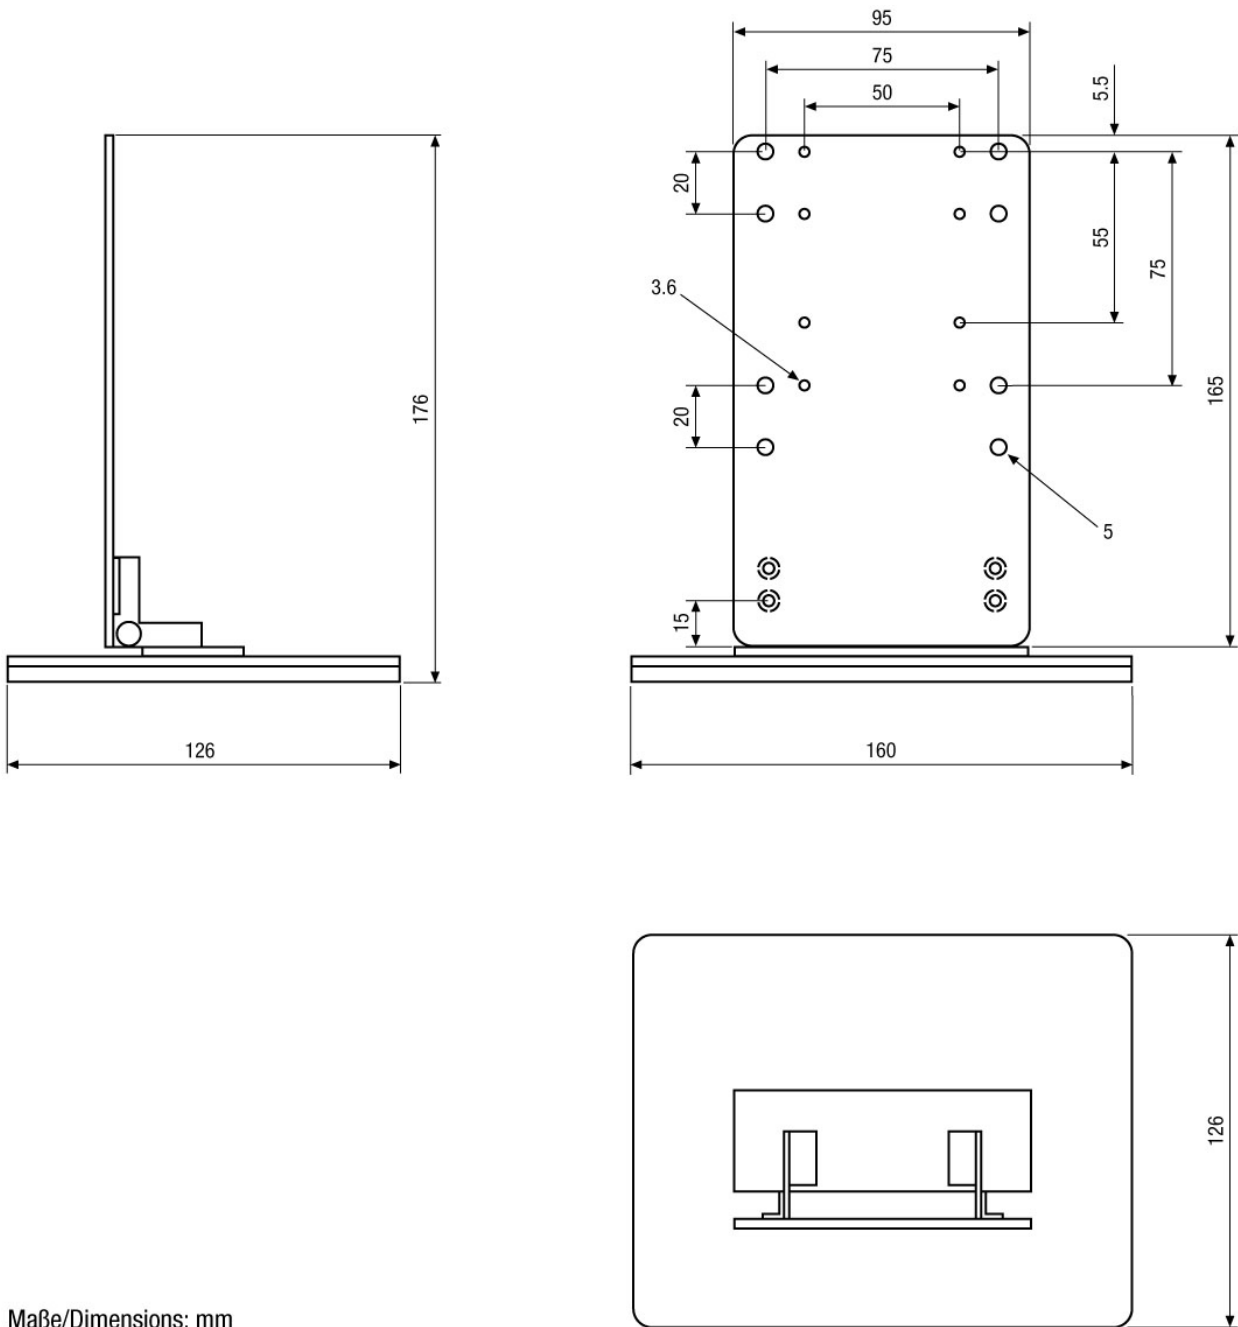

# LCD-ST/CM1

Accueil | Security | Moniteurs | Accessoires TFT/LCD

LCD-ST/CM1

Support table pour moniteur LCD,

CM Série VMC-8.4 et VMC-10.4

**Art-Nr. 90491**

## Figures

Maße/Dimensions: mm