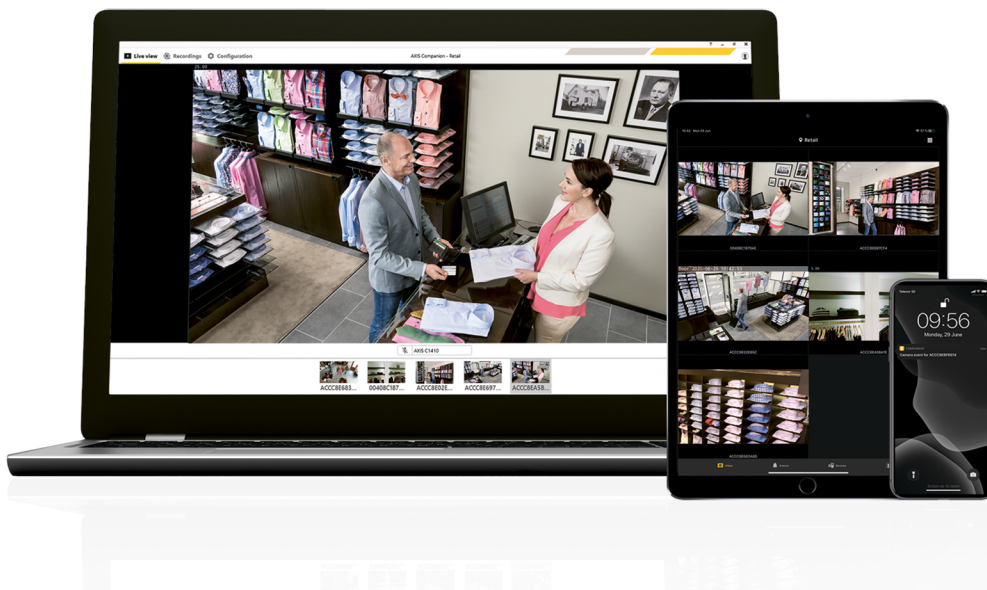

### Videoüberwachung leicht gemacht.

Die professionelle Videoüberwachungslösung AXIS Companion ist für kleine Unternehmen ausgelegt, die eine grundlegende Überwachung von Räumen, Personen und Anlagen benötigen. Das Sicherheitssystem lässt sich einfach einrichten und verwenden. Durch die im Lieferumfang enthaltenen AXIS Companion-Apps bietet das System eine flexible Benutzerverwaltung und einfachen Zugriff auf Live-Videos und aufgezeichnete Videos in HD-Qualität von überall aus. Es können Push-Benachrichtigungen aktiviert werden, damit Sie stets sorgenfrei sein können, auch wenn eine Bewegung erkannt wird. Mit AXIS Companion können problemlos bis zu 16 Kameras pro Standort verwendet werden. Alle Produkte der AXIS Companion-Kameras können nahtlos integriert werden, und das System bietet die umfassende Flexibilität der gesamten Produktfamilie von Axis.

- > **Einfache und intuitive Überwachung**
- > **Sicherer Fernzugriff auf Videodaten**
- > **Mobile App sorgt für Benutzerfreiheit**
- > **Alarmbenachrichtigungen**
- > **Flexible Benutzerverwaltung**