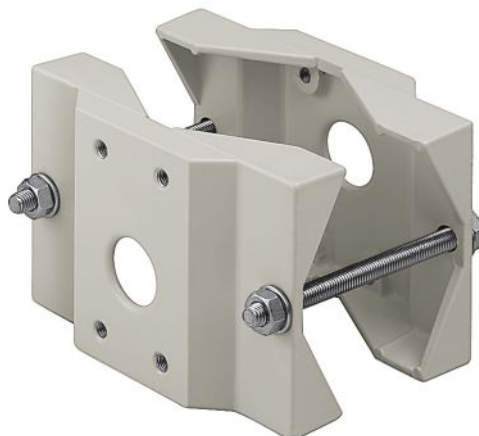

WSFPA

WSFPA

Collier de fixation pour poteau pour WBJA, WBMA,

WBOVA2, PTAC

Art-Nr. 92359

Spécifications

Pour mât de diamètre

65 à 110mm

Matériel

Aluminium