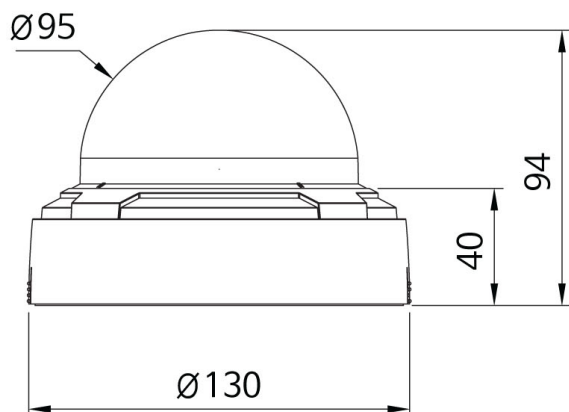

IED-63M2812P0A

Dessin technique