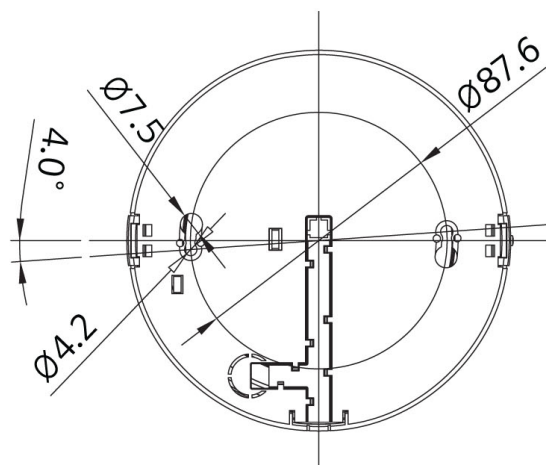

IED-63M2812P0A

Dessin technique