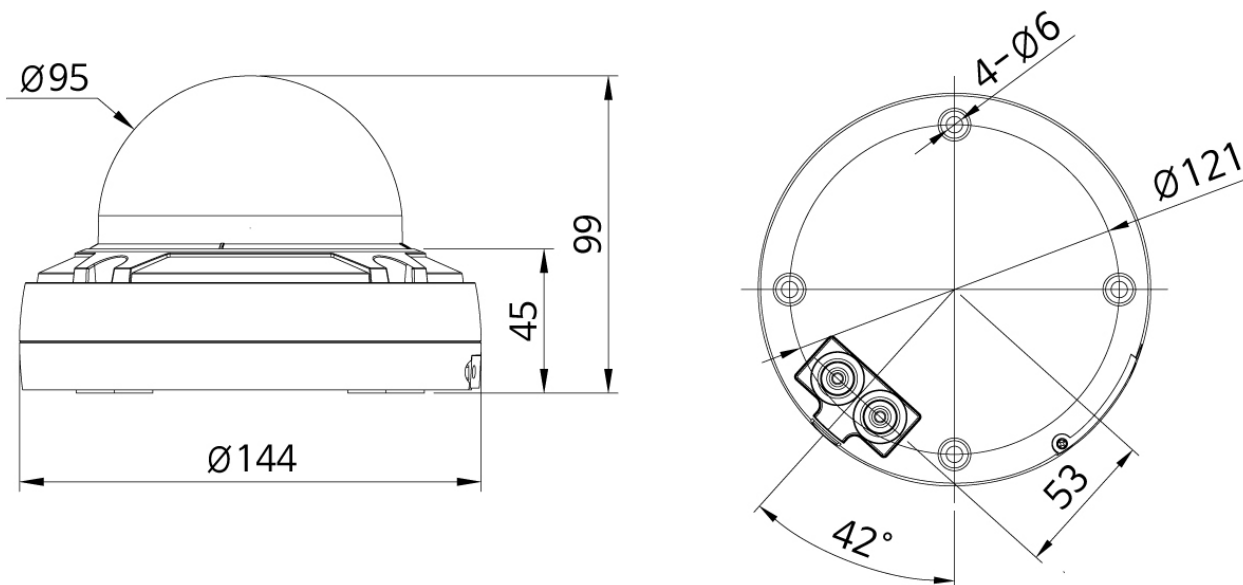

IED-63M2812M0A

Technische Zeichnung