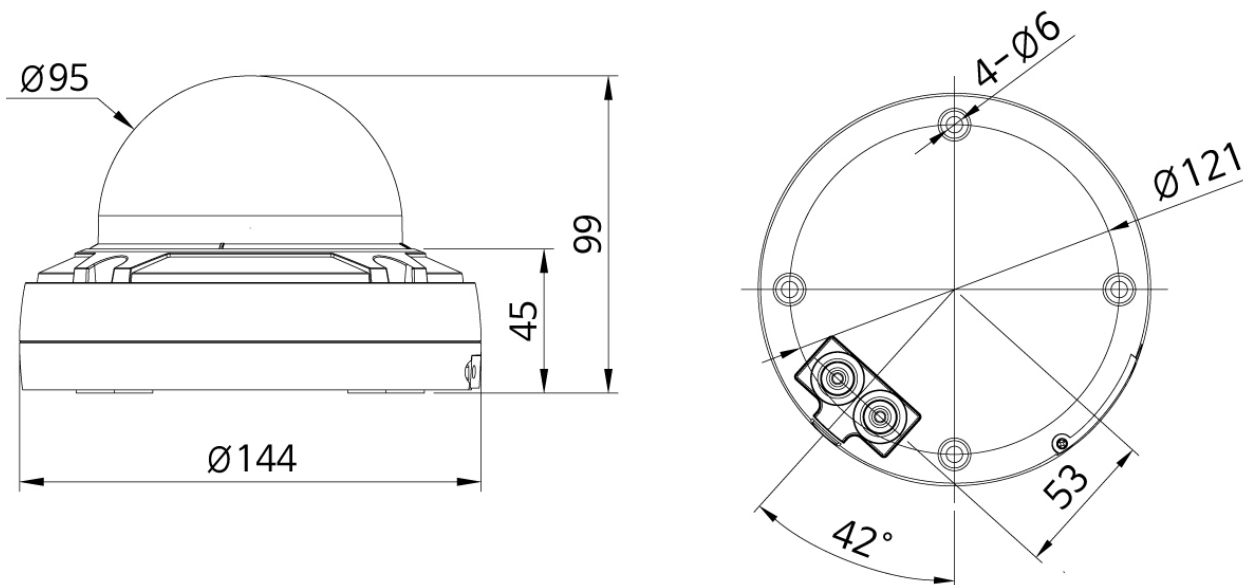

IED-63M2812M0A

Dessin technique