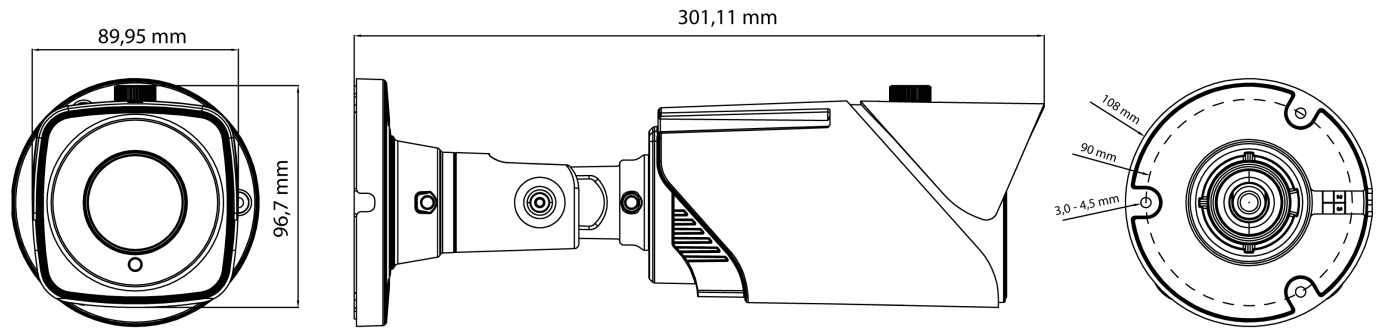

INB-78M0550M0A

Technical Drawing

Maße / Dimensions: mm

eneo is a registered trademark of
VIDEOR E. Hartig GmbH
Carl-Zeiss-Straße 8

63322 Rödermark, Deutschland

Phone: +49 6074 - 888 - 300
Fax: +49 6074 - 888 - 100
E-Mail: info@eneo-security.com
Web: www.eneo-security.com

Stay informed and subscribe
to the eneo newsletter