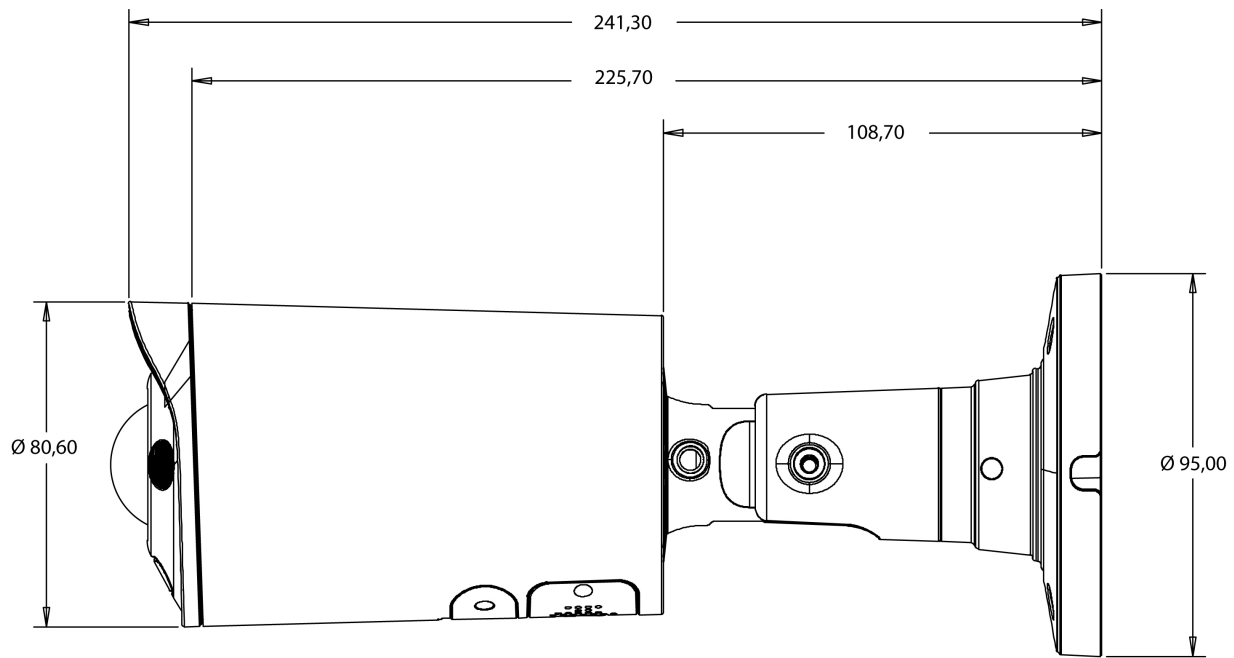

INB-58F0002M0PA

Technical Drawing

Maße / Dimensions: mm

eneo is a registered trademark of
VIDEOR E. Hartig GmbH
Carl-Zeiss-Straße 8

63322 Rödermark, Deutschland

Phone: +49 6074 - 888 - 300
Fax: +49 6074 - 888 - 100
E-Mail: info@eneo-security.com
Web: www.eneo-security.com

Stay informed and subscribe
to the eneo newsletter