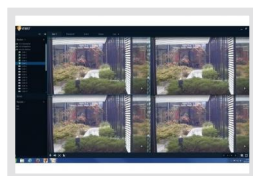

eneo Center | Réf.: 217368