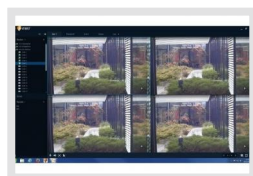

## Produits apparentés

HDD-4000SATA Purple | Réf.: 217659

HDD-6000SATA Purple | Réf.: 217660

HDD-8000SATA Purple | Réf.: 218583

eneo Center | Réf.: 217368

eneo Center mobile | Réf.: 217850