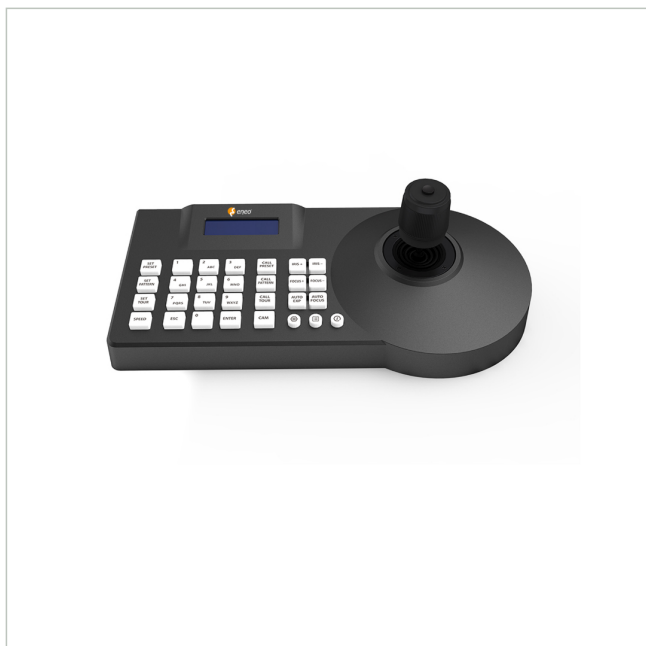

KBD-3NET

Artikelnummer: 239837

Netzwerk Keyboard, Joystick, unterstützt ONVIF Protokoll, RJ45, 12VDC

Hauptmerkmale

Netzwerk Keyboard mit Joystick

Unterstützt eneo Netzwerk Kameras

Funktionen PTZ, Fokus, Zoom, Preset, Touren

Unterstützt ONVIF Protokoll

Anbindung über RJ45 Schnittstelle

RS-485 Schnittstelle untertützt Pelco D/P Protokoll

Spezifikationen

Andere	
Abmessungen (HxBxT)	140(150)x306x99mm
Bemerkung	Um Ihnen ein optimales Nutzungserlebnis zu garantieren, empfehlen wir, ausschließlich Komponenten derselben Marke in einem System zu verwenden. Bei Mischverwendung mehrerer Marken kann eneo die Funktionsfähigkeit nicht gewährleisten. Ist eine kombinierte Verwendung notwendig, so bieten wir eine kostenpflichtige Überprüfung der Kompatibilität an (nähere Informationen unter Artikelnummer #229235 bei VIDEOR).,Das Keyboard kann ab Version 4.12 des eneo Site Manager (Artikel 218218) verwaltet werden.
Lieferumfang	Betriebsanleitung,Netzgerät 100~240VAC
Menüsprachen	englisch
Passwortschutz	Administrator und Benutzer
Schnittstellen Protokolle	Pelco D,Pelco P,Onvif 2.4

KBD-3NET

Fortsetzung Spezifikationen

Web Browser	Safari,Firefox ,Google Chrome ,Edge
Joystick	3-Achsen
Gehäuse	Kunststoff
Farbe	anthrazit
Leistungsaufnahme	12W
Temperaturbereich (Betrieb)	0°C ~ +55°C
Gewicht	1,3kg
Netzwerkanschluss	1 x 10/100BASE-T
Hersteller-Nummer	239837