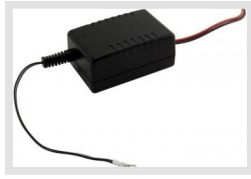

VT-F512DC-12 | Artikelnummer: 204466