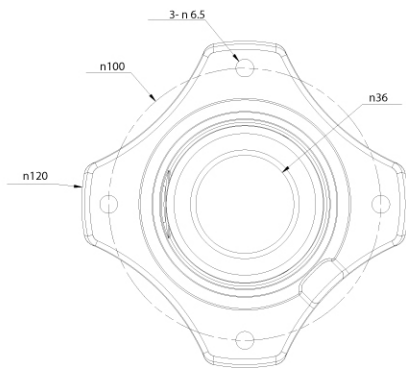

DOME-CH7

Artikelnummer: 238984

Deckenrohr für PTZ Kameras INP-72A0018MIA, INP-75A0033MIA, Länge ca. 296mm

Hauptmerkmale

Spezifikationen

Andere	
Abmessungen (HxBxT)	siehe Maßzeichnung
Lieferumfang	Montage Zubehör, 2x Adapter 18x und 33x PTZ Dome
Serie	eneo IN-Serie
Gehäuse	aluminium
Farbe	Pantone P 179-1, RAL 9003
Schutzart	IP64
Gewicht	578g
Hersteller-Nummer	238984

DOME-CH7

Technical Drawing

Maße / Dimensions: mm

eneo is a registered trademark of
VIDEOR E. Hartig GmbH
Carl-Zeiss-Straße 8

63322 Rödermark, Deutschland

Phone: +49 6074 - 888 - 300
Fax: +49 6074 - 888 - 100
E-Mail: info@eneo-security.com
Web: www.eneo-security.com