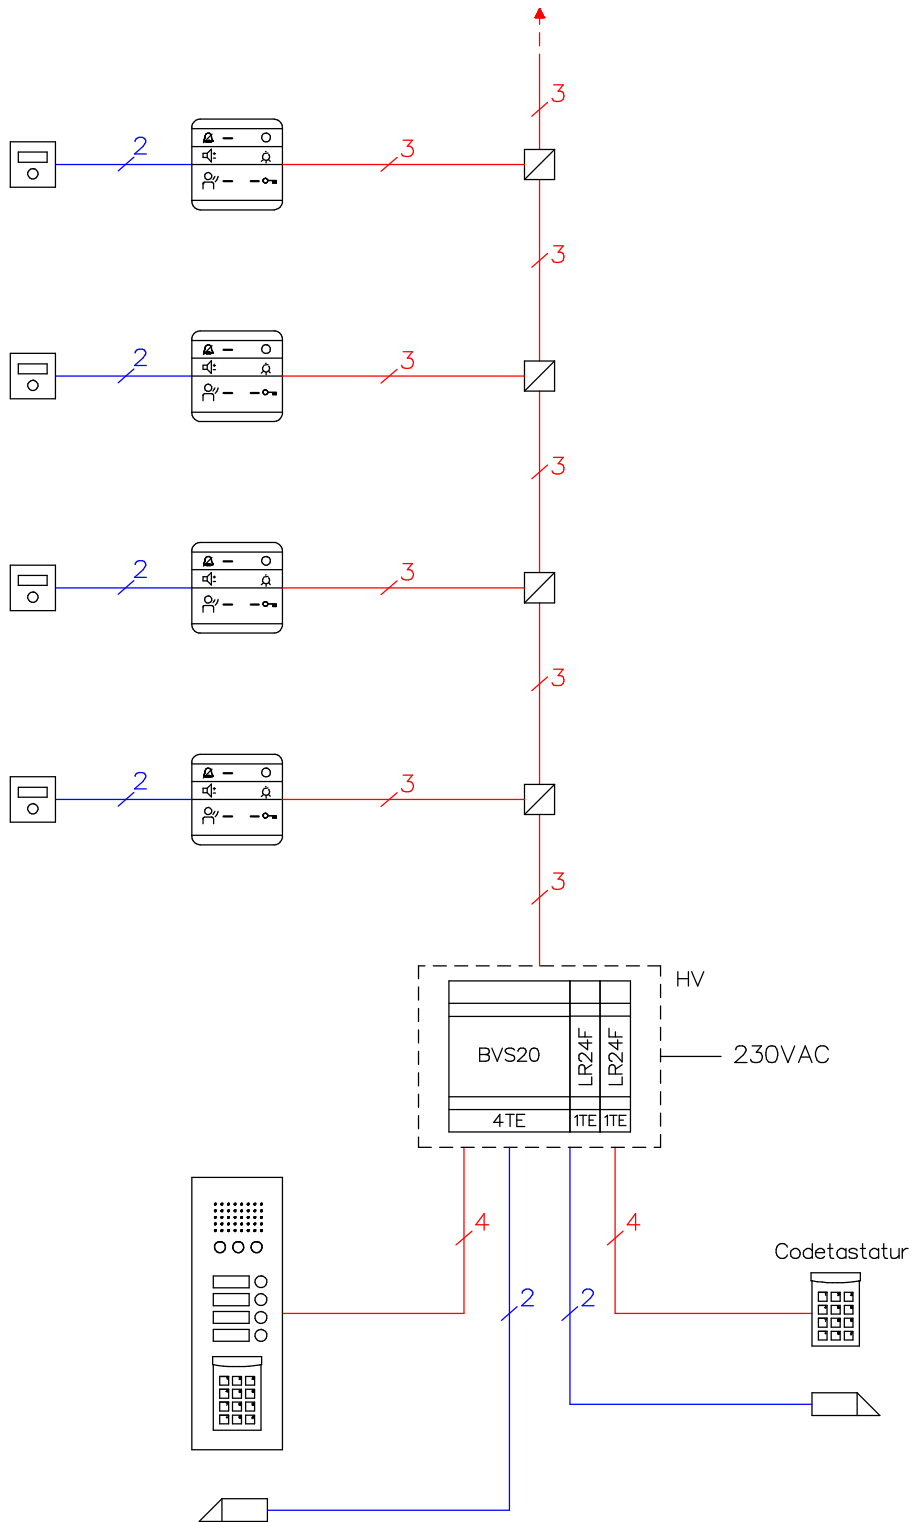

Türsprechanlage TC:Bus für zwei Eingänge mit Zutrittskontrolle

Anlagentyp mit bis zu 30 Innensprechstellen mit der Zentrale BVS20 und Codetastaturen CL12

Leitungslängen: Von der Zentrale bis zu entferntesten Aussen-/Innensprechstelle 250m, bei Draht-Ø 0.8mm.

Leitungslängen: Abhängig von der Anzahl Geräte und Klemmstellen, sowie Leistungsverbrauch und Draht-Ø.

Für grössere Anlagen wenden Sie sich an unsere Spezialisten.

Türöffner (bauseits)
8-12VAC/DC max.0.6A

Kabelempfehlung
U72 1x4x0,8mm / 1x2x0,8mm

René Koch AG
Seestrasse 241, 8804 Au/Wädenswil
044 782 6000
www.kochag.ch, info@kochag.ch

ISO 9001

Kunde			
Kom.		Vg.	
Index F	CAD 01103/136	Prinzipschema TC204/CL12	
Gez. 29.01.15 CN	Geänd. 01.12.15 CN	Geänd. 14.11.22 CN	Blatt 1/1