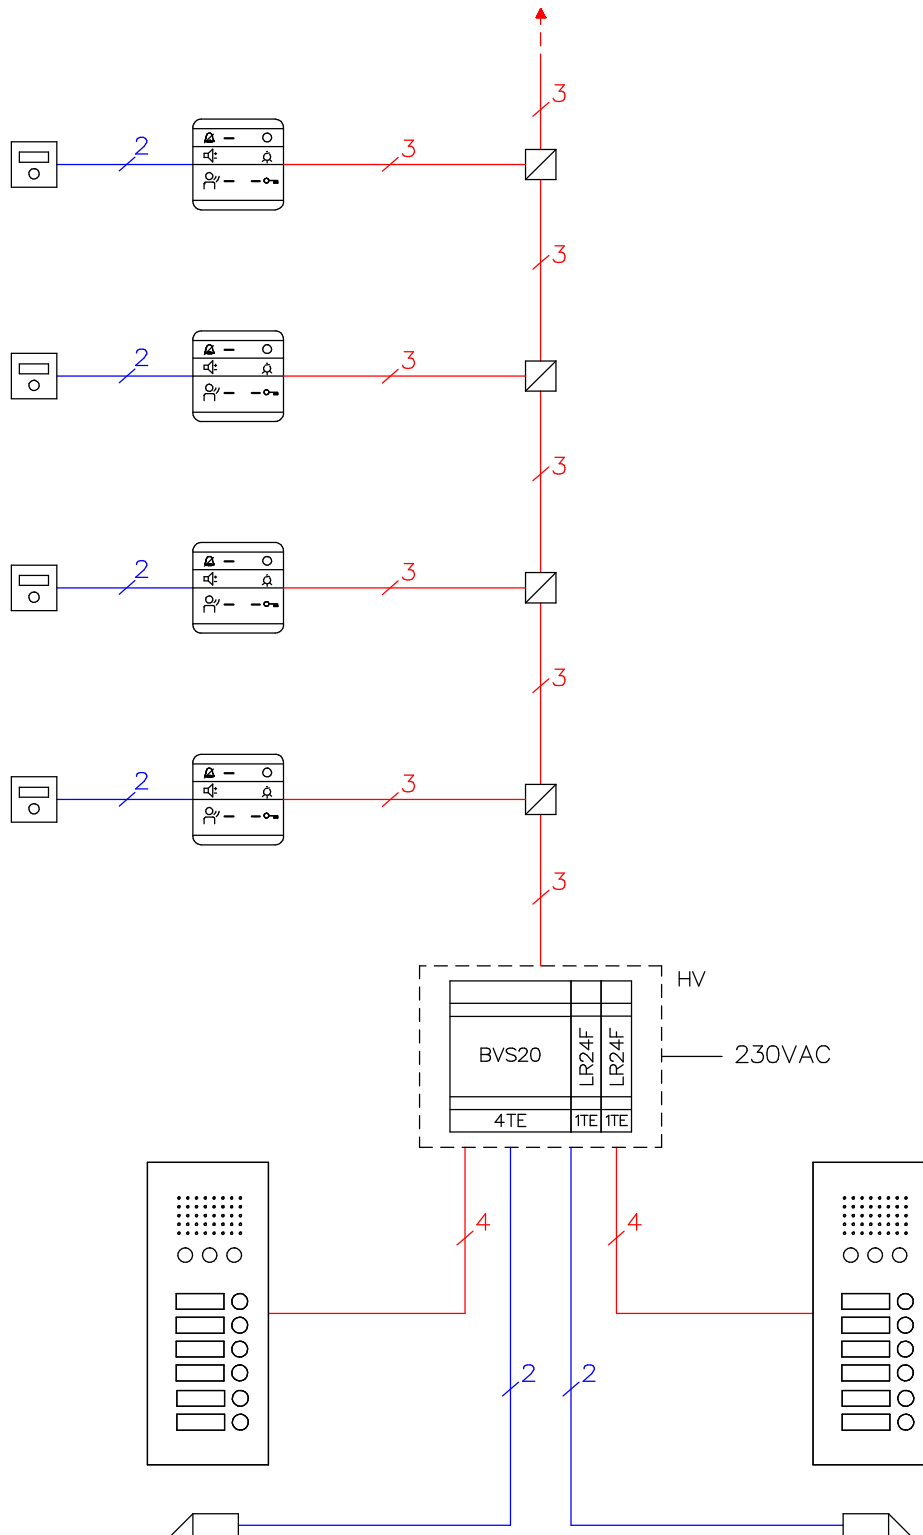

Türsprechanlage TC:Bus für zwei Eingänge

Anlagentyp mit bis zu 30 Innensprechstellen mit der Zentrale BVS20.

Leitungslängen: Von der Zentrale bis zu entferntesten Aussen-/Innensprechstelle 250m, bei Draht-Ø 0.8mm.

Leitungslängen: Abhängig von der Anzahl Geräte und Klemmstellen, sowie Leistungsverbrauch und Draht-Ø.

Für grössere Anlagen wenden Sie sich an unsere Spezialisten.

Türöffner (bauseits)

8-12VAC/DC max.0.6A

Kabelempfehlung

U72 1x4x0,8mm / 1x2x0,8mm

René Koch AG
Seestrasse 241, 8804 Au/Wädenswil
044 782 6000
www.kochag.ch, info@kochag.ch

ISO 9001

Kunde		Vg.	
Kom.		Vg.	
Index F	CAD 01103/130	Prinzipschema TC204/TU2	
Gez. 29.01.15 CN	Geänd. 01.12.15 CN	Geänd. 14.11.22 CN	Blatt 1/1