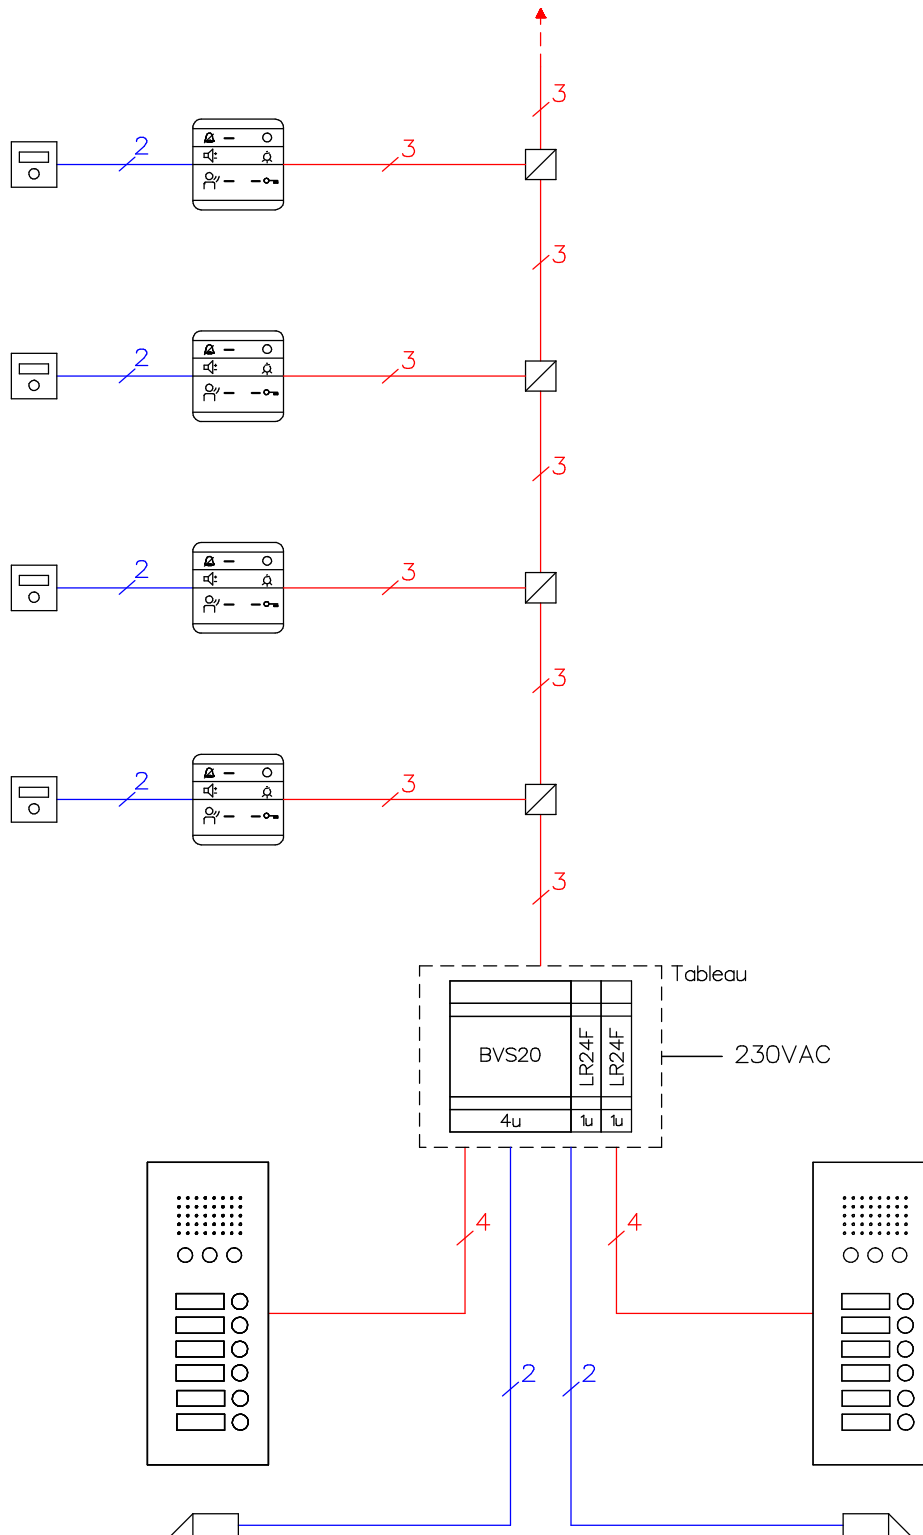

Interphone-portier TC:Bus pour 2 entrées

jusqu'à 30 stations intérieures avec la centrale BVS20.

Longueur de ligne: max. 250m avec câble Ø 0.8mm entre la centrale et la station intérieure ou extérieure la plus éloignée (dépend du nombre d'appareils, points de raccordement, Ø du fil et de la consommation).

Pour des installations plus grandes contacter nos spécialistes.

Gâche électrique

8-12VAC/DC max.0.6A
(par vos soins)

Câble recommandé:

U72 1x4x0,8mm / 1x2x0,8mm

René Koch AG
Seestrasse 241, 8804 Au/Wädenswil
044 782 6000, 044 782 6001 Fax
www.kochag.ch, info@kochag.ch

ISO 9001

Client				
Réf			Vg.	
Index	F	CAD	01103/130	Schéma de principe TC204/TU2 f
Gez.	29.01.15 CN	Geänd.	01.12.15 CN	Geänd. 14.11.22 CN Blatt 1/1