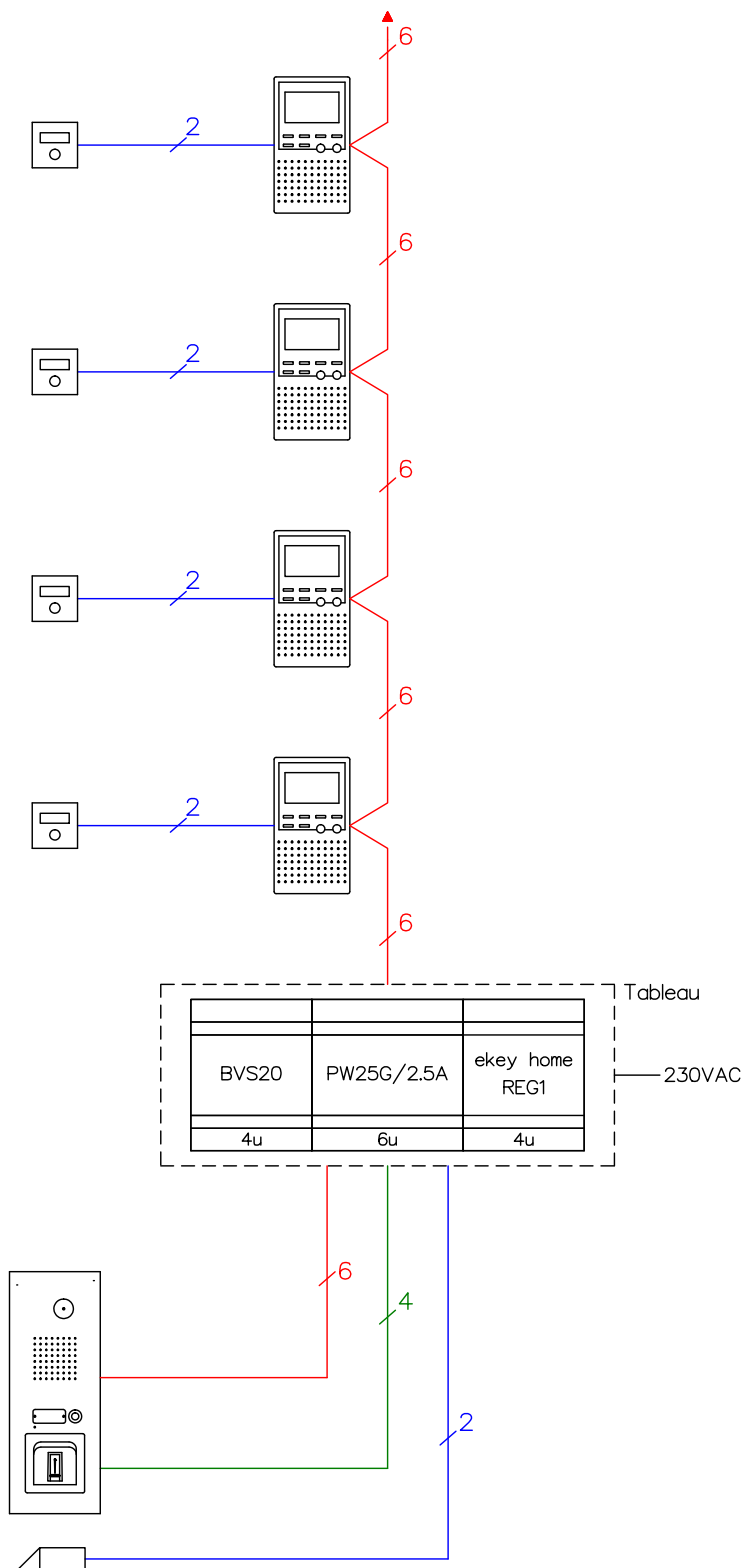

Interphone-portier vidéo TC:Bus pour 1 entrée avec scanner d'empreintes digitales

Jusqu'à 14-20 stations intérieures vidéo avec les centrales BVS20 et REG1.

Longueur de ligne: max. 150m avec câble Ø 0.8mm entre la centrale et la station intérieure ou extérieure la plus éloignée (dépend du nombre d'appareils, points de raccordement, Ø du fil et de la consommation).

Pour des installations plus grandes contacter nos spécialistes.

Gâche électrique

8-12VAC/DC max.0.6A
(par vos soins)

Câble recommandé:

G51 4x2x0,8mm / 1x2x0,8mm
G51 2x2x0,8mm

René Koch AG
Seestrasse 241, 8804 Au/Wädenswil
044 782 6000, 044 782 6001 Fax
www.kochag.ch, info@kochag.ch

ISO 9001

Client				
Réf			Vg.	
Index	F	CAD	01103/236	Schéma de principe TCV203/ekey f
Gez.	29.01.15 CN	Geänd.	Geänd.	Blatt 1/1