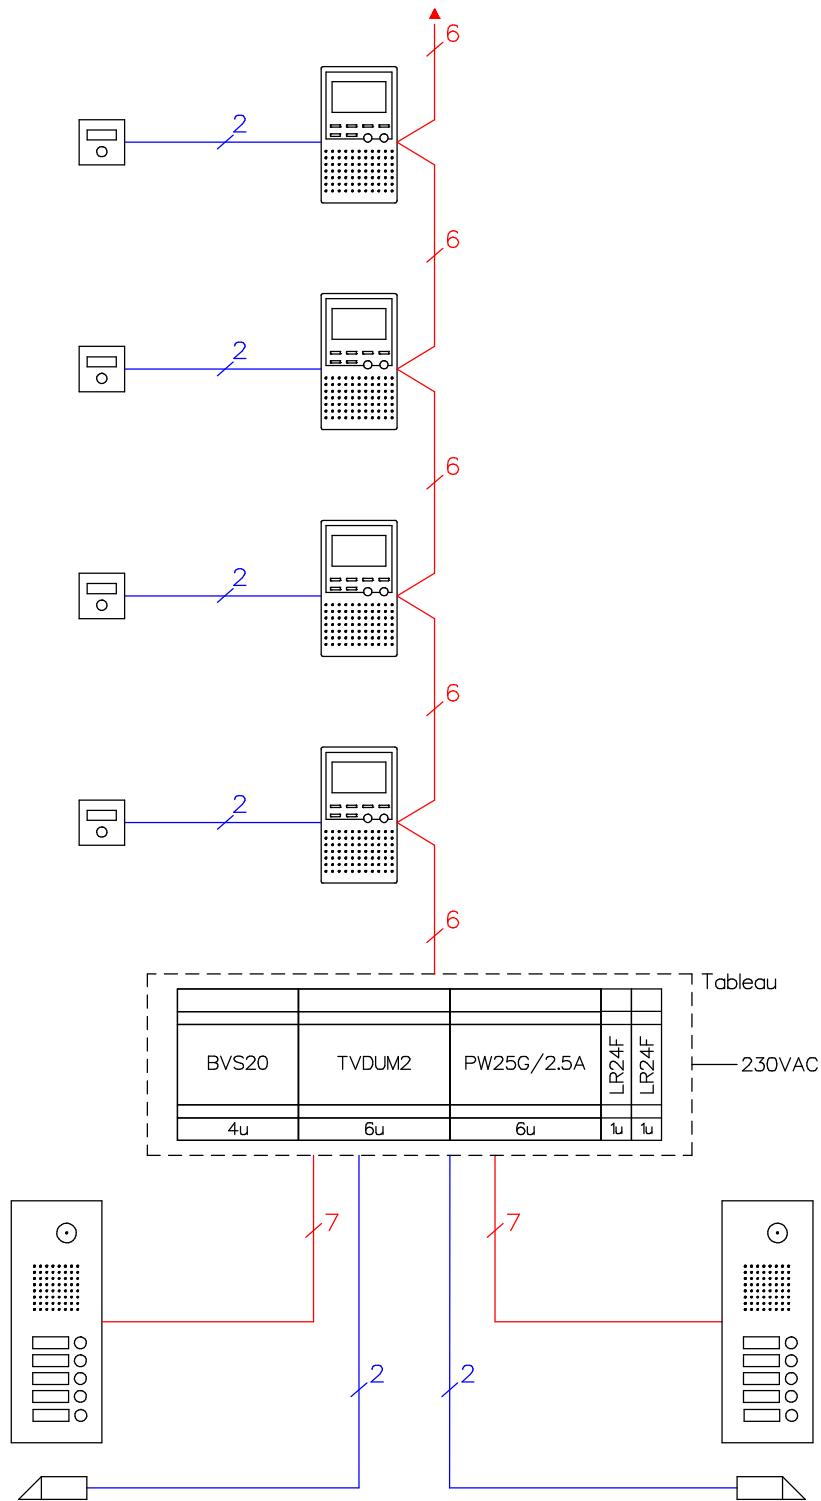

# Interphone-portier vidéo TC:Bus pour 2 entrées

Jusqu'à 14-20 stations intérieures vidéo avec la centrale BVS20.

Longueur de ligne: max. 150m avec câble Ø 0.8mm entre la centrale et la station intérieure ou extérieure la plus éloignée (dépend du nombre d'appareils, points de raccordement, Ø du fil et de la consommation).

## Gâche électrique

8-12VAC/DC max.0.6A  
(par vos soins)