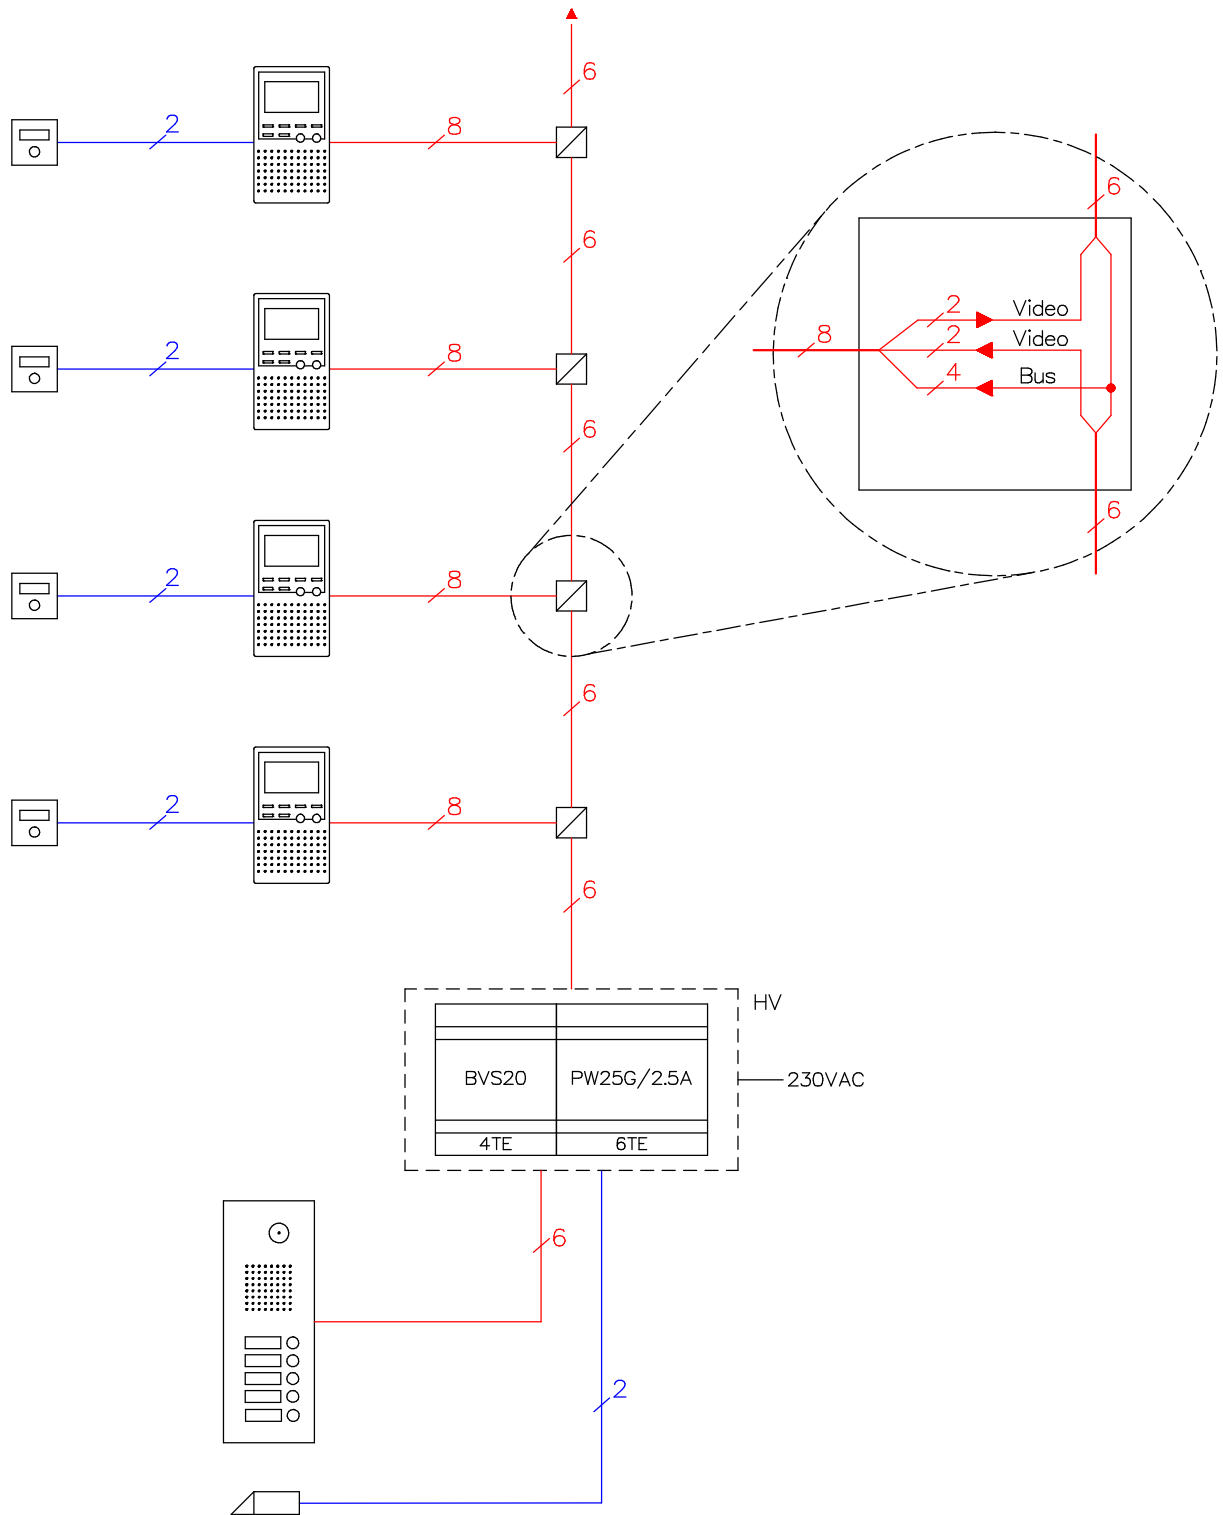

Video-Türsprechanlage TC:Bus für einen Eingang

Anlagentyp mit 14 bis zu 20 Innensprechstellen mit der Zentrale BVS20.

Leitungslängen: Von der Zentrale bis zu entferntesten Aussen-/Innensprechstelle 150m, bei Draht-Ø 0.8mm.

Leitungslängen: Abhängig von der Anzahl Geräte und Klemmstellen, sowie Leistungsverbrauch und Draht-Ø.

Für grössere Anlagen wenden Sie sich an unsere Spezialisten.

Türöffner (bauseits)

8-12VAC/DC max.0.6A

Kabelvorschriften

G51 4x2x0,8mm / 1x2x0,8mm

René Koch AG
Seestrasse 241, 8804 Au/Wädenswil
044 782 6000
www.kochag.ch, info@kochag.ch

ISO 9001

Kunde		Vg.	
Kom.		Vg.	
Index F	CAD 01103/192	Prinzipschema TCV204	
Gez. 29.01.15 CN	Geänd. 01.12.15 CN	Geänd. 14.11.22 CN	Blatt 1/1