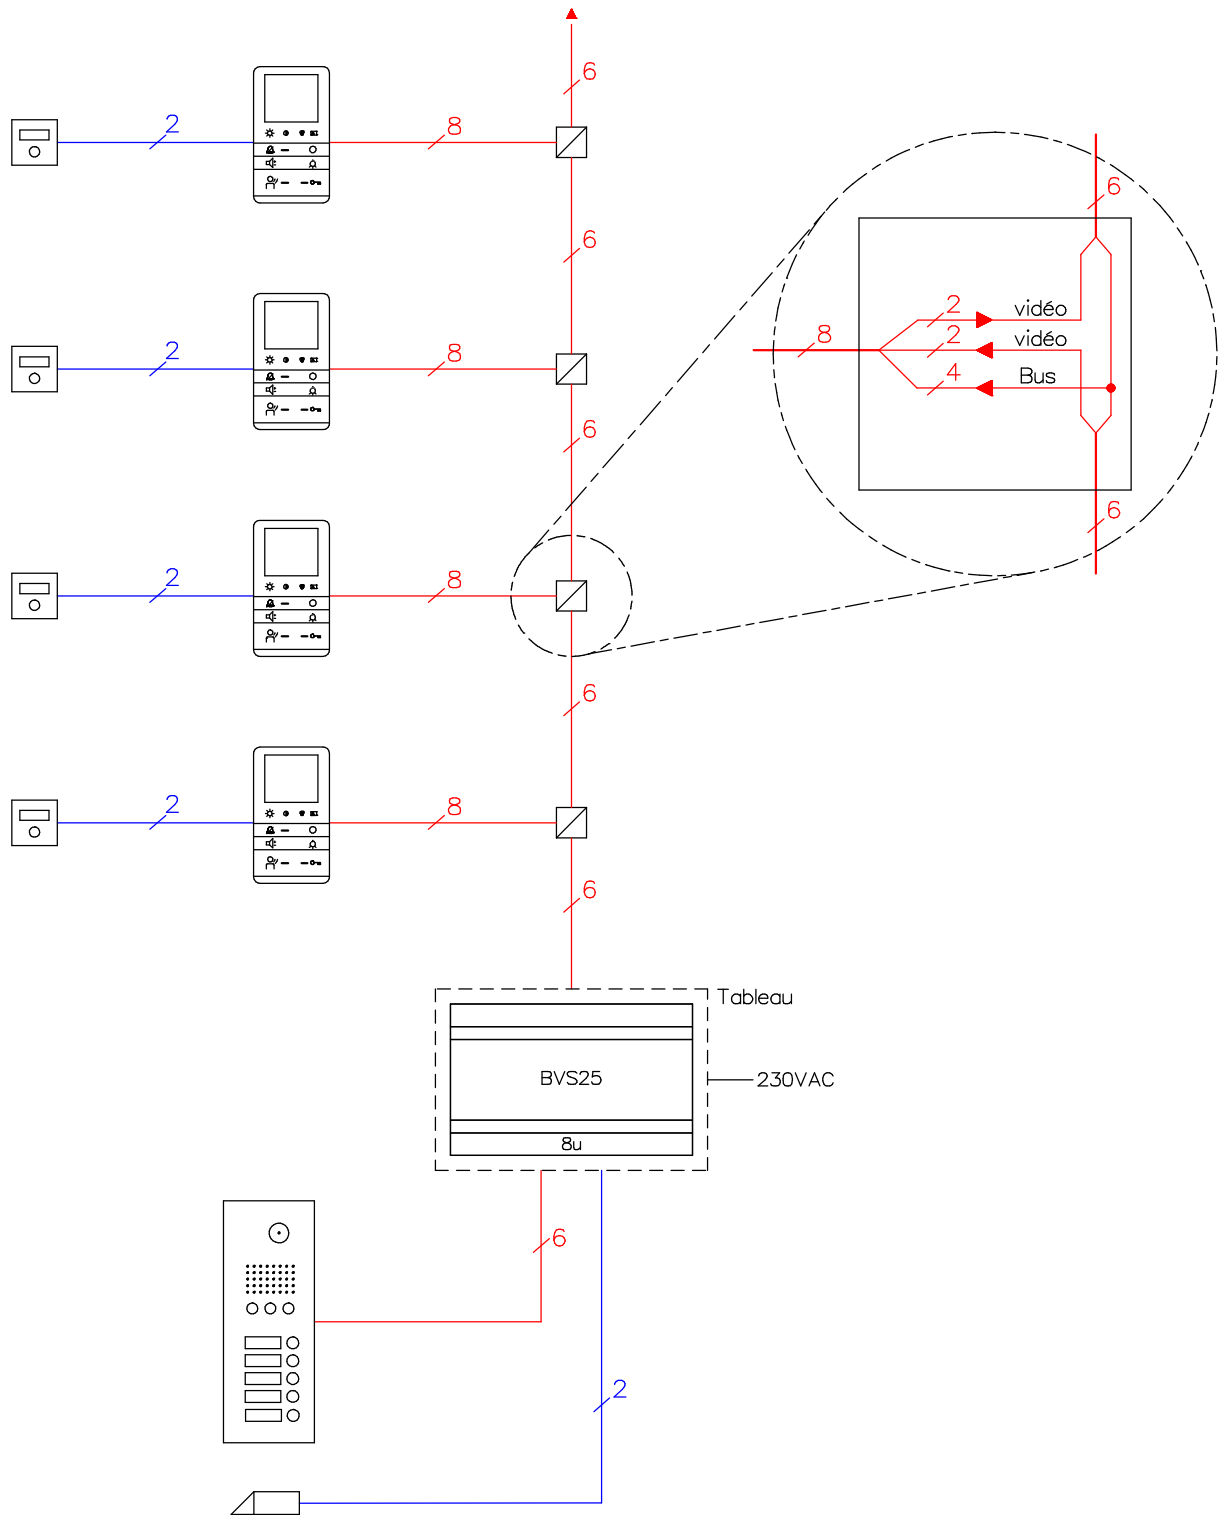

# Interphone-portier vidéo TC:Bus pour 1 entrée

Jusqu'à 14-20 stations intérieures vidéo avec la centrale BVS25.

Longueur de ligne: max. 150m avec câble Ø 0.8mm entre la centrale et la station intérieure ou extérieure la plus éloignée (dépend du nombre d'appareils, points de raccordement, Ø du fil et de la consommation).

### Gâche électrique

8-12VAC/DC max.0.6A  
(par vos soins)