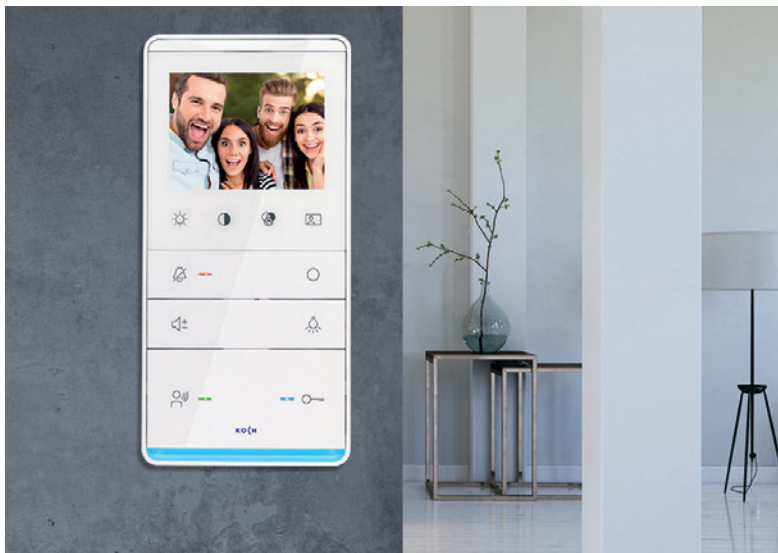

## Home:Pack – Türsprechanlage im Set Home:Pack – Interphone-portier en set complet

Home:Packs von KOCH überzeugen mit eleganten Sprechstellen basierend auf der bewährten TC:Bus-Technik. Die Innensprechstellen mit Freisprechtechnologie bieten höchsten Bedienkomfort. Aussensprechstellen aus veredeltem Aluminiumprofil bestehen mit einem grossen, beleuchteten Namens- und Infobereich. Die vorprogrammierten Packs garantieren einfache Montage und schnelle Inbetriebnahme – zu einem attraktiven Preis.

Les Home:Packs signés KOCH séduisent grâce à leurs élégantes stations basées sur la technologie TC:Bus éprouvée. Les stations intérieures mains libres assurent un confort d'utilisation inégalé. Les stations extérieures en profilé d'aluminium anodisé séduisent par leur grand champ éclairé destiné au nom et à des informations. Les packs préprogrammés garantissent un montage aisé et une mise en service rapide à un prix attrayant.

Videohome:Pack VHPL5

- 1 Video-Innensprechstelle VTC601**
- Abm.(BHT) 94x194x21 mm, AP
  - freisprechend
  - Farbdisplay 3.5" (9 cm)
  - Türöffner-, Bild-, Steuertasten

- Station intérieure vidéo VTC601**
- dim. (lxhxp) 94x194x21 mm, app.
  - mains-libres
  - écran couleur 3.5" (9 cm)
  - touches ouverture, image, gestion