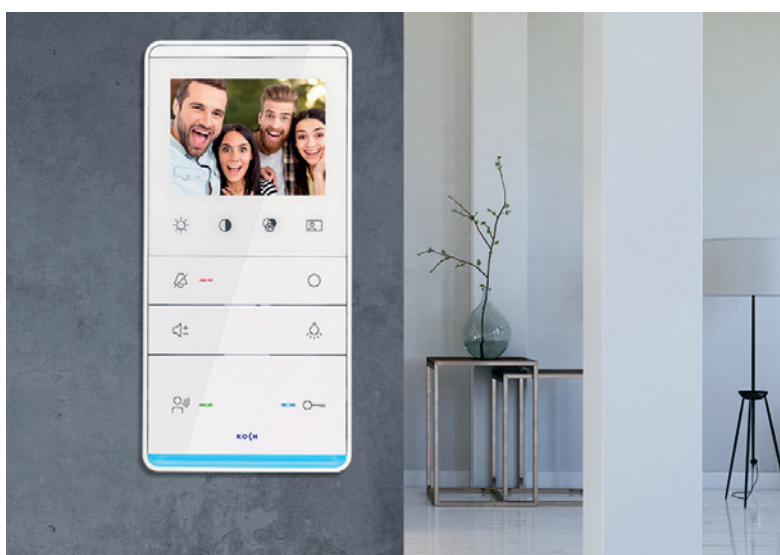

Home:Pack – Türsprechanlage im Set Home:Pack – Interphone-portier en set complet

Home:Packs von KOCH überzeugen mit eleganten Sprechstellen basierend auf der bewährten TC:Bus-Technik.

Die Innensprechstellen mit Freisprechtechnologie bieten höchsten Bedienkomfort. Aussensprechstellen aus veredeltem Aluminiumprofil bestehen mit einem grossen, beleuchteten Namens- und Infobereich.

Les stations intérieures mains libres assurent un confort d'utilisation inégalé. Les stations extérieures en profilé d'aluminium anodisé séduisent par leur grand champ éclairé destiné au nom et à des informations.