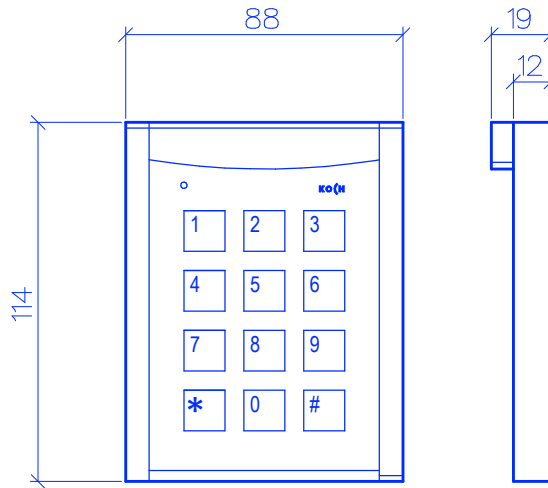

Ansichten und Dimensionen / Vues et dimensions

Abmessungen
AP-Codetastatur CL12...

Dimensions
Clavier à code apparent CL12...

Aufputz-Montage / Montage apparent

AP-Codetastatur CL12ef
DC40.0010 farblos eloxiert
Clavier à code apparent CL12ef
DC40.0010 éloxé incolore

AP-Codetastatur CL12az
DC40.0015 anthrazit
Clavier à code apparent CL12az
DC40.0015 plaque frontale anthracite

Befestigungsbohrung
Trou de fixation

Kabeldurchführung
Passage des câbles

Befestigungsbohrung
Trou de fixation