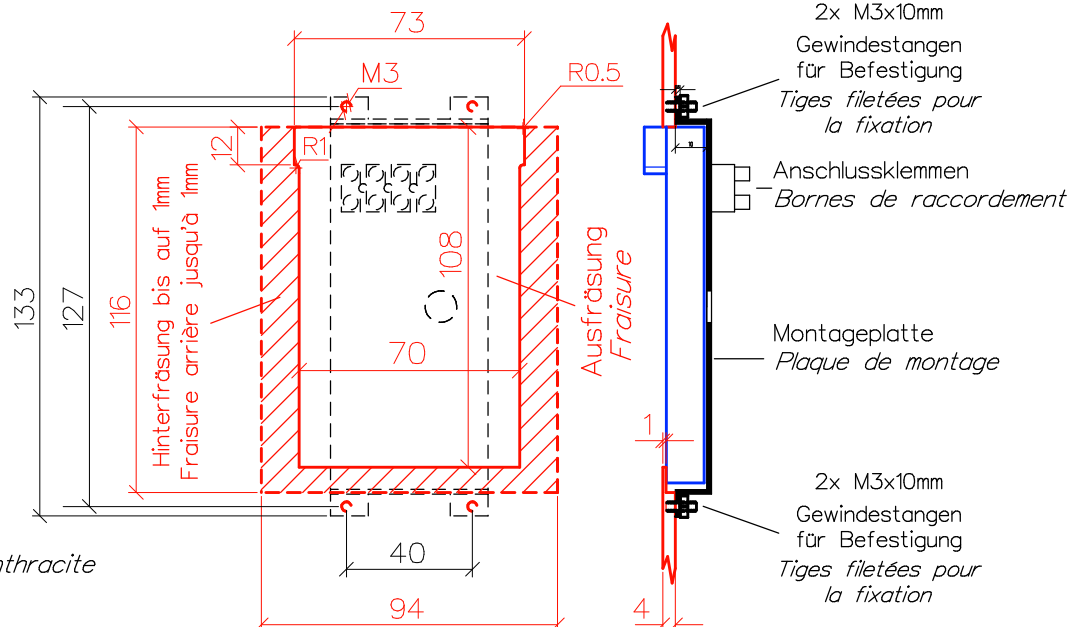

Unterputz-Montage / Montage encastré

Codetastatur CL12ef/EB
(Einbauset)
DC40.0012 farblos eloxiert
Clavier à code à intégrer
CL12ef/EB (set de montage)
DC40.0012 éloxé incolore

Codetastatur CL12az/EB
(Einbauset)
DC40.0017 anthrazit
Clavier à code à intégrer
CL12az/EB (set de montage)
DC40.0017 plaque frontale anthracite

2x M3x10mm
Gewindestangen
für Befestigung
Tiges filetées pour
la fixation

Anschlussklemmen
Bornes de raccordement

Montageplatte
Plaque de montage

2x M3x10mm
Gewindestangen
für Befestigung
Tiges filetées pour
la fixation