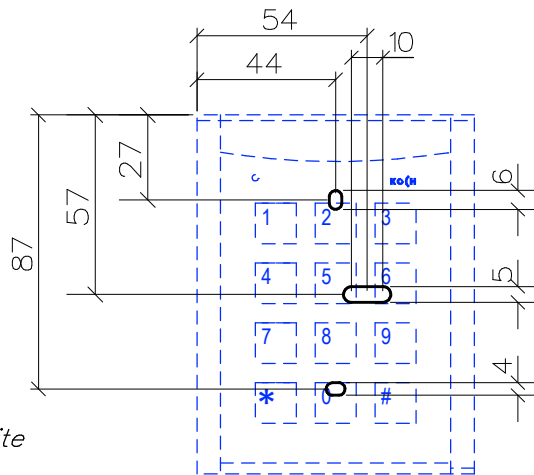

Ansichten und Dimensionen / Vues et dimensions

Abmessungen
AP-Codetastatur CL12...

Dimensions
Clavier à code apparent CL12...

Aufputz-Montage / Montage apparent

AP-Codetastatur CL12ef
DC40.0010 farblos eloxiert
Clavier à code apparent CL12ef
DC40.0010 éloxé incolore

AP-Codetastatur CL12az
DC40.0015 anthrazit
Clavier à code apparent CL12az
DC40.0015 plaque frontale anthracite

Befestigungsbohrung
Trou de fixation

Kabeldurchführung
Passage des câbles

Befestigungsbohrung
Trou de fixation

2x M3x10mm
Gewindestangen
für Befestigung
Tiges filetées pour
la fixation

Anschlussklemmen
Bornes de raccordement

Montageplatte
Plaque de montage

2x M3x10mm
Gewindestangen
für Befestigung
Tiges filetées pour
la fixation