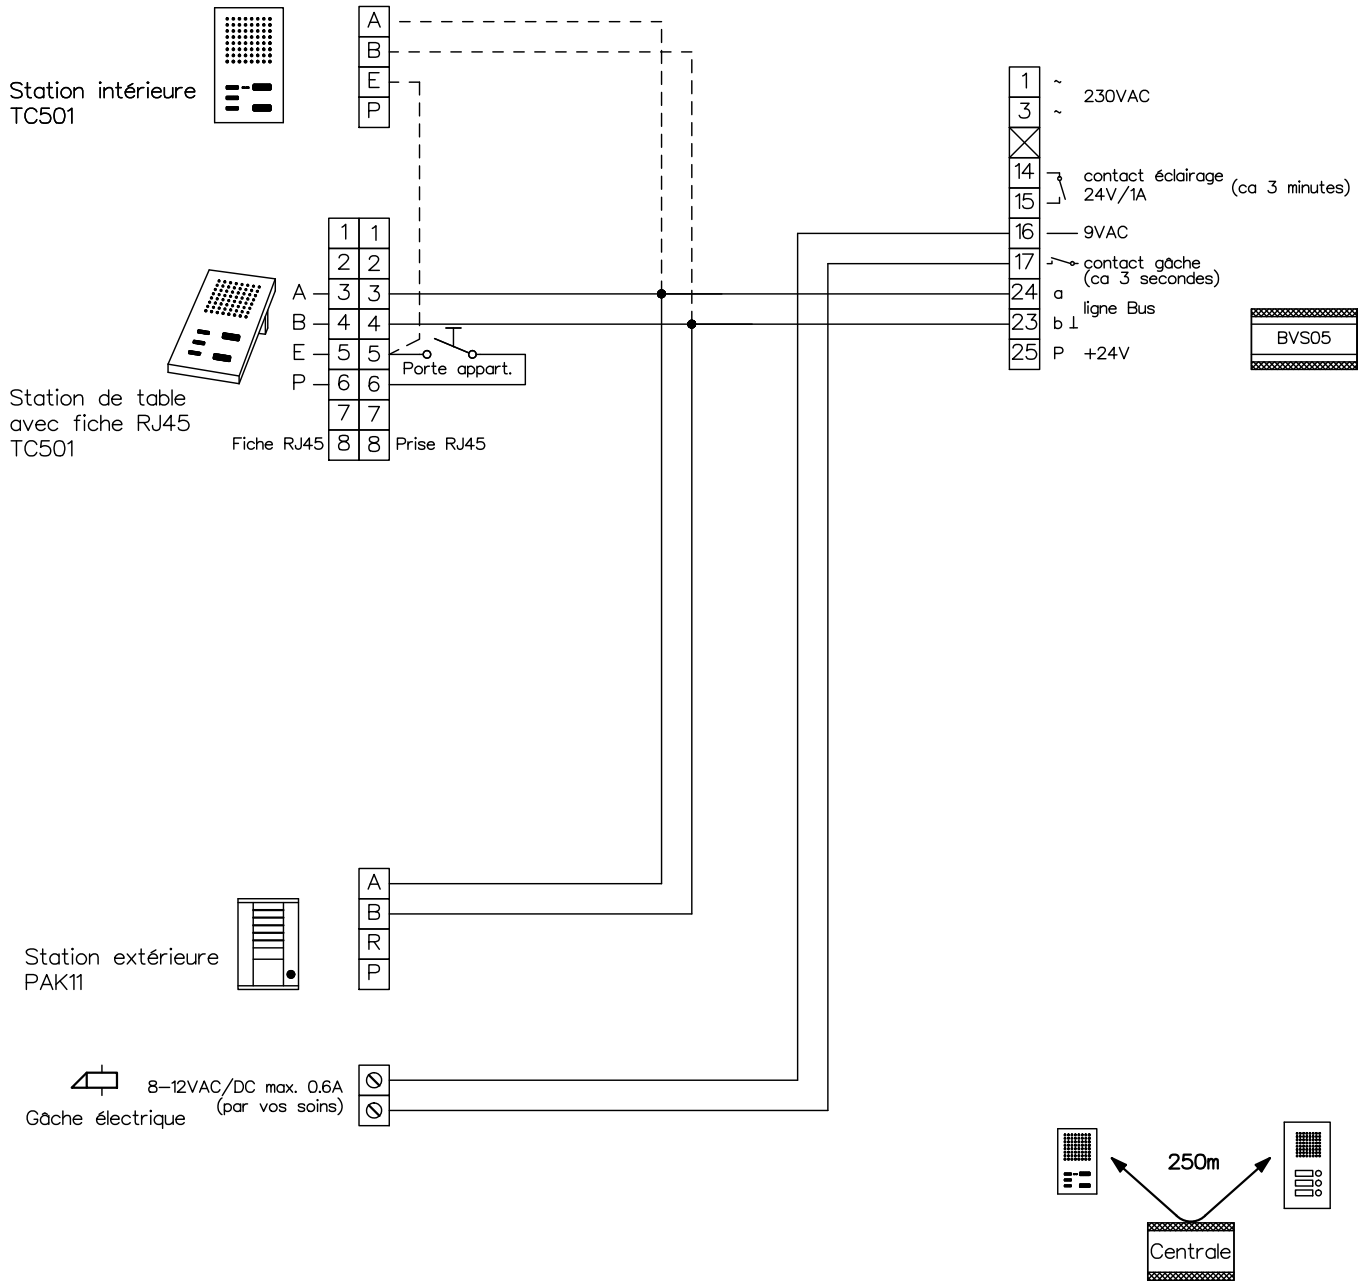

Interphone-portier Home:Pack HP51/Table

A prendre en considération:
Les indications d'installation
et de réglage (feuille séparée)

Indications d'installation

longueur de ligne max 250 avec
du fil Ø fil 0.8mm