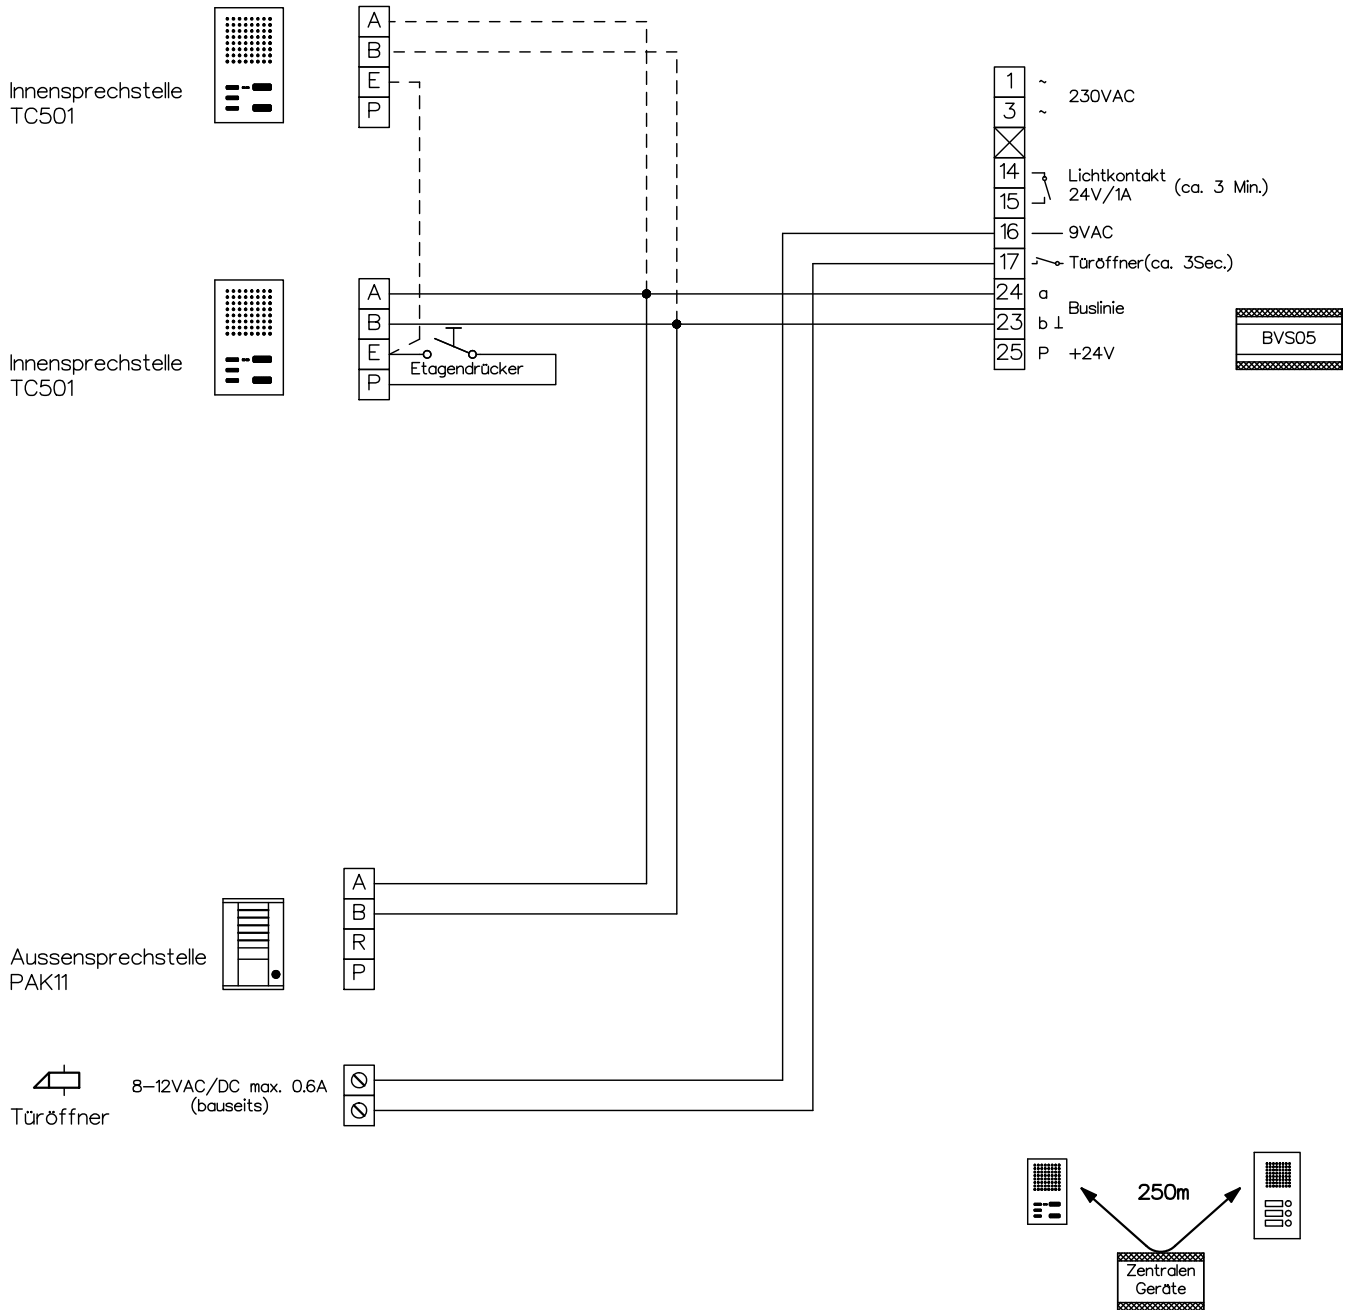

# Türsprechanlage Home:Pack HP51

Beiblatt Anschluss- und Einstellhinweise unbedingt beachten!

## Installationshinweise

Maximale Leitungslänge pro Buslinie bei Draht-Ø 0.8mm bis 250m

**KO(H)**

René Koch AG  
Seestrasse 241, 8804 Au/Wädenswil  
044 782 6000, 044 782 6001 Fax  
www.kochag.ch, info@kochag.ch