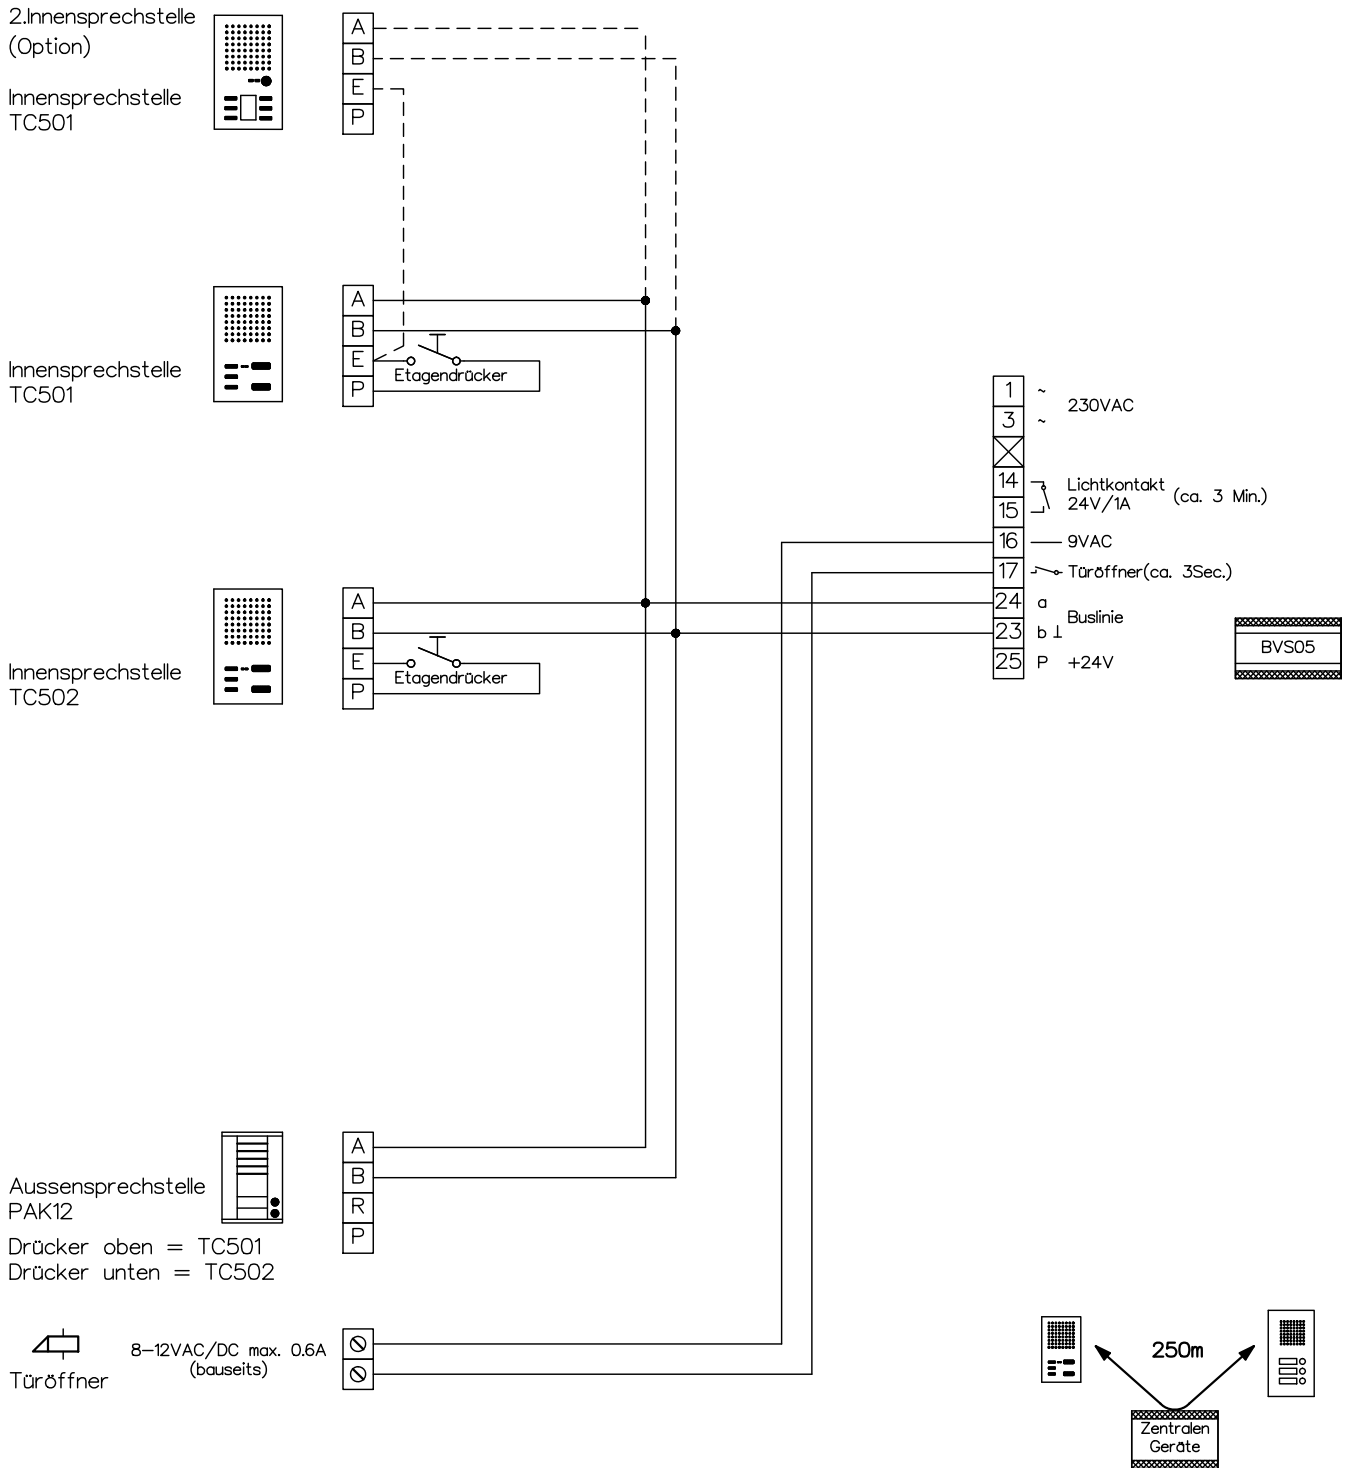

Türsprechanlage Home:Pack HP52

Beiblatt Anschluss- und Einstellhinweise unbedingt beachten!

Installationshinweise

Maximale Leitungslänge pro Buslinie bei Draht-Ø 0.8mm bis 250m

KO(H)

René Koch AG
Seestrasse 241, 8804 Au/Wädenswil
044 782 6000, 044 782 6001 Fax
www.kochag.ch, info@kochag.ch

ISO 9001

Kunde			
Kom.		Vg.	
Index F	CAD 01272/162	Schema HP52	
Gez. 06.05.13 CN	Geänd. 01.12.15 CN	Geänd. 16.03.16 CN	Blatt 1/1