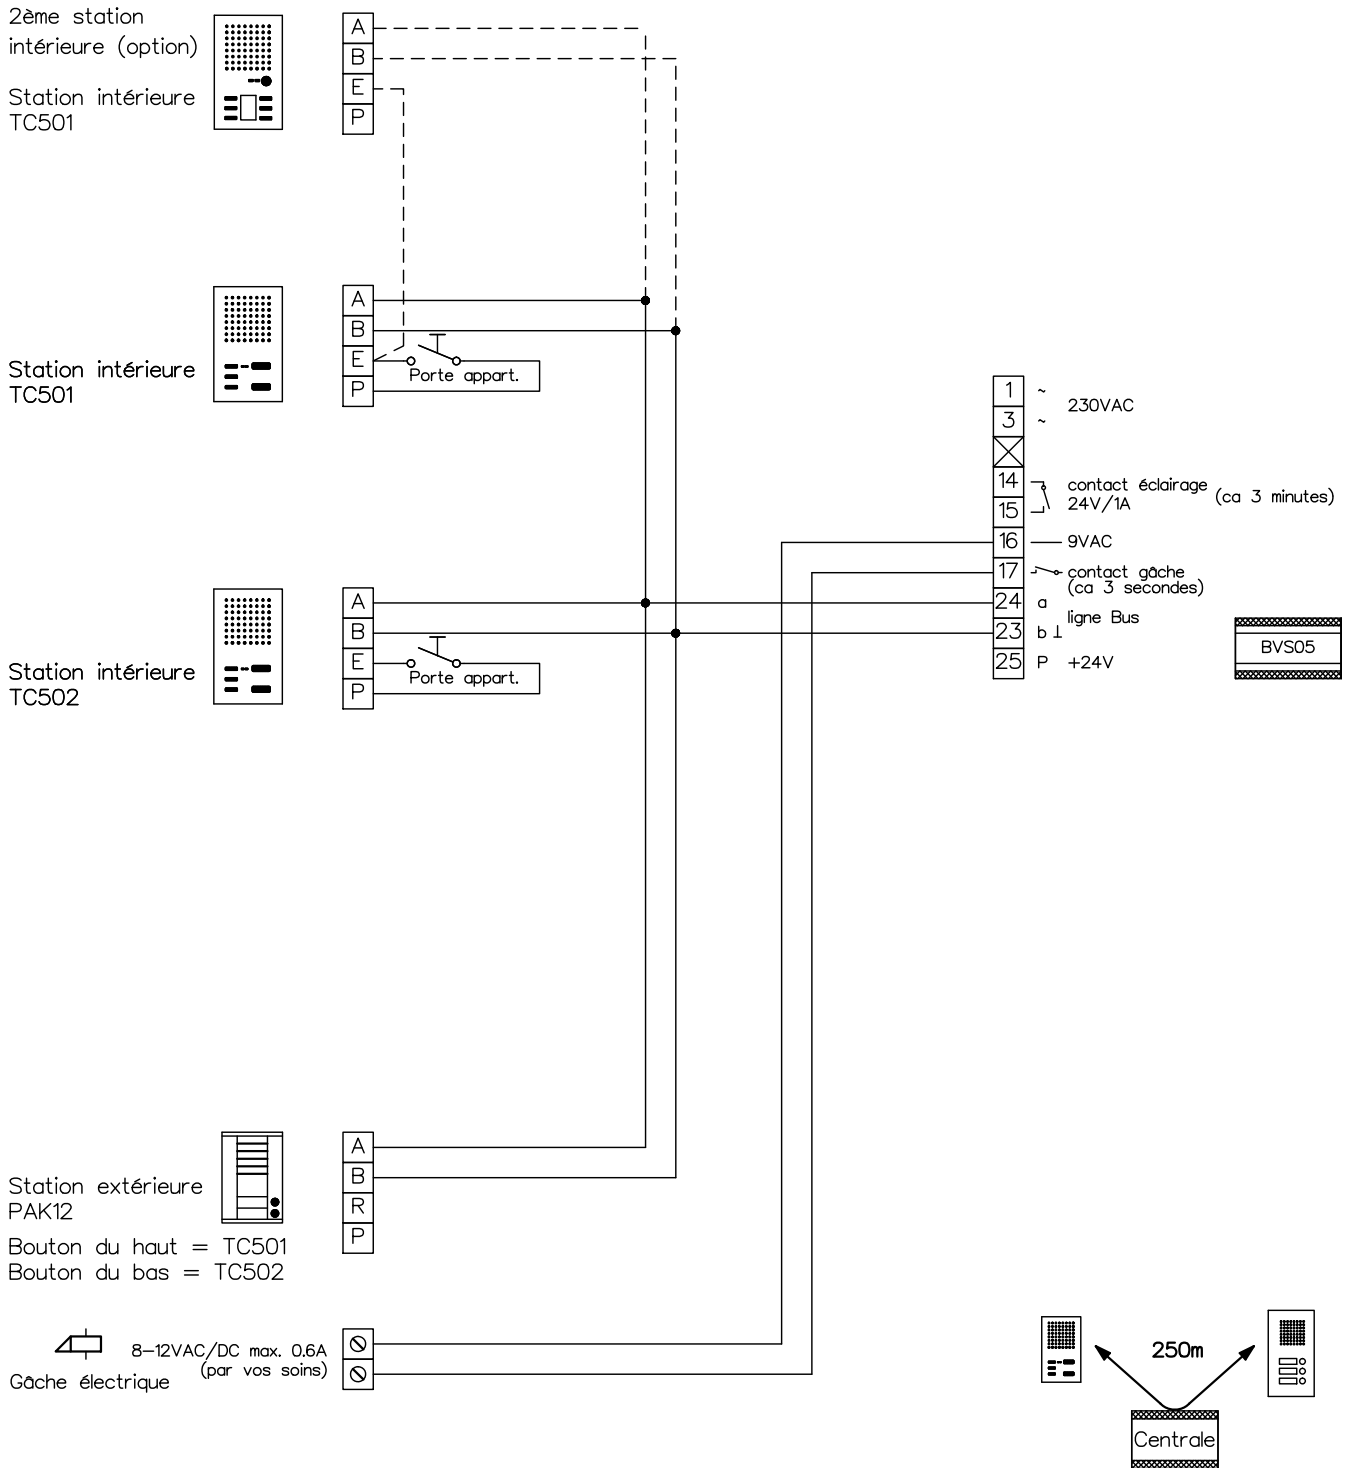

Interphone-portier Home:Pack HP52

A prendre en considération:
 Les indications d'installation
 et de réglage (feuille séparée)
Indications d'installation
 longueur de ligne max 250 avec
 du fil Ø fil 0,8mm