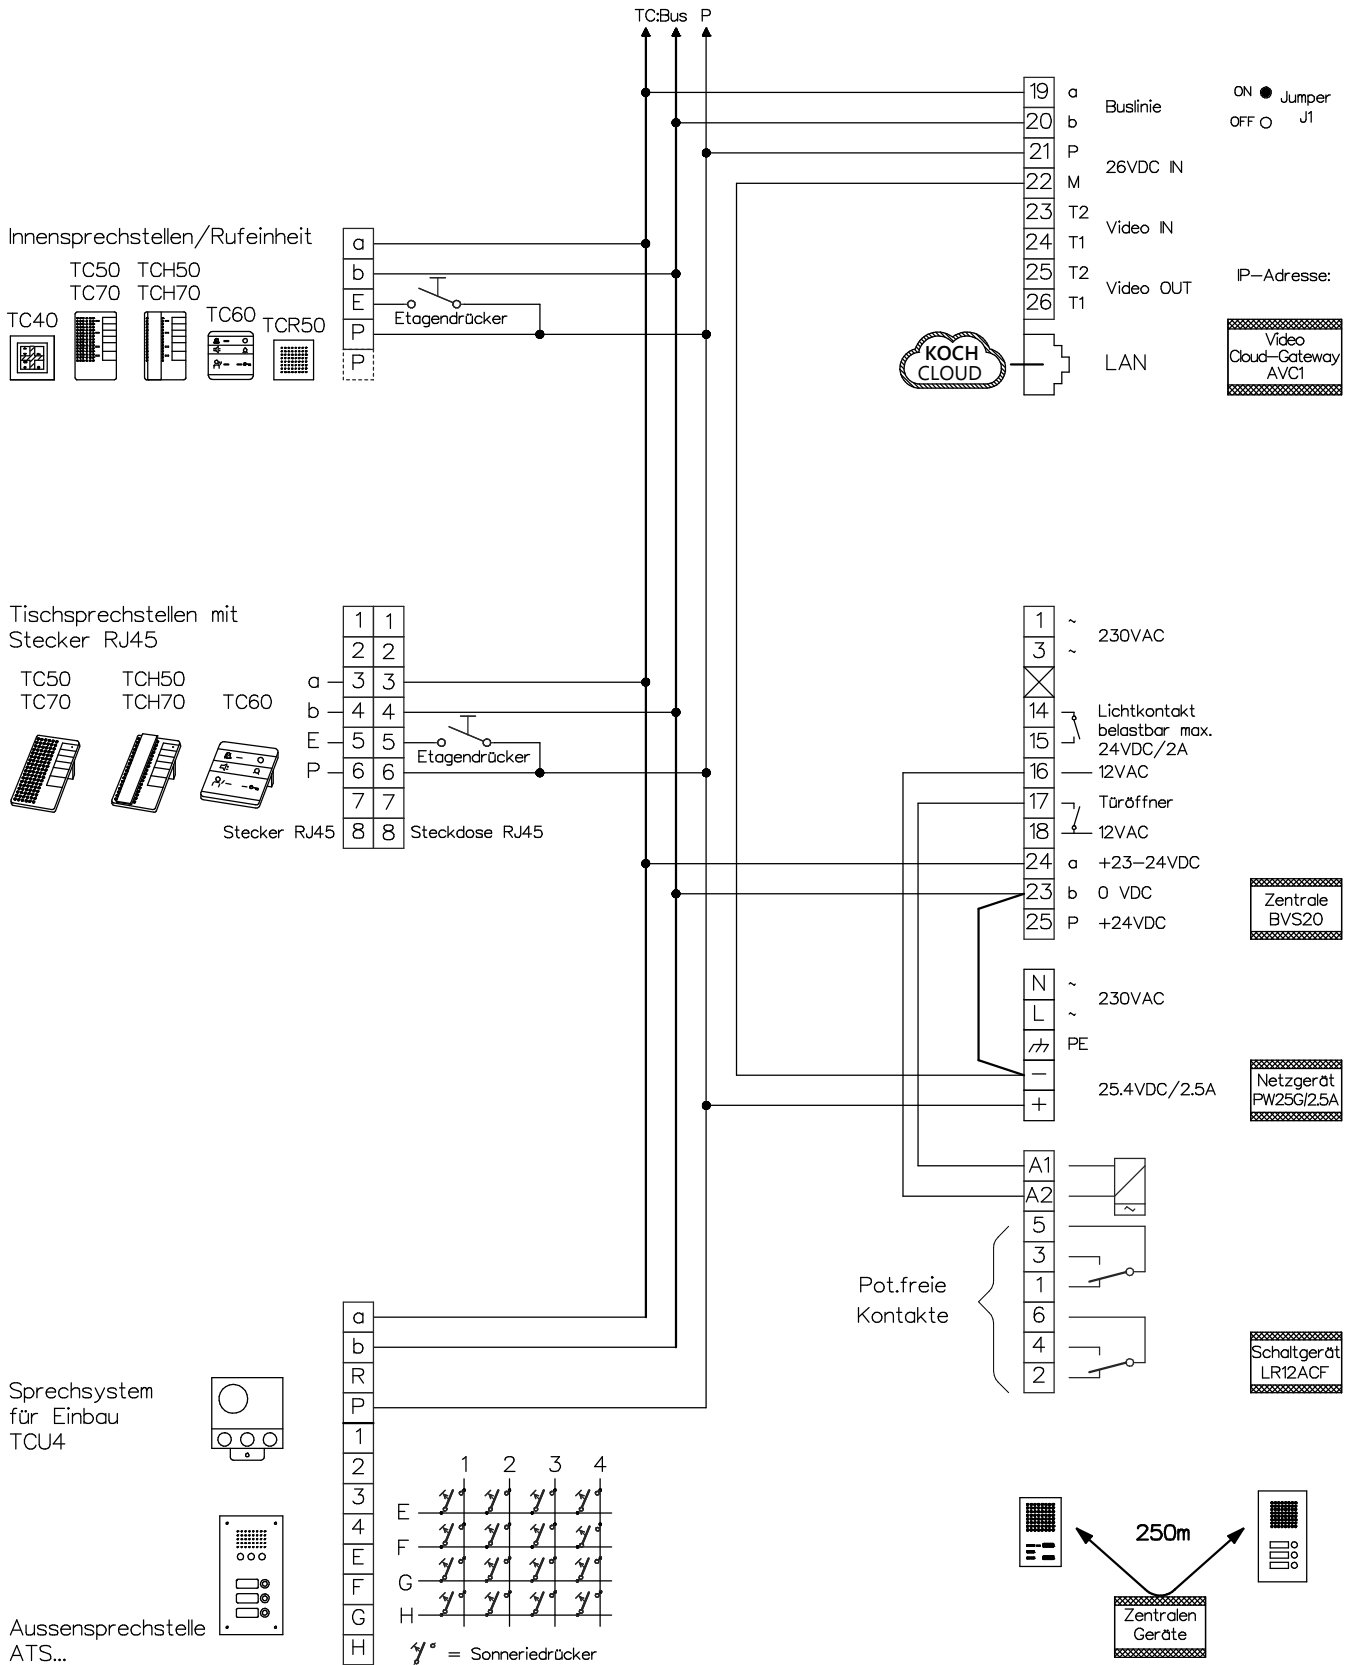

Türsprechanlage TC:Bus für 1 Eingang mit Anbindung an ein IP-Netzwerk

Beiblatt Anschluss- und Einstellhinweise unbedingt beachten!

Installationshinweise

Maximale Leitungslänge pro Buslinie bei Draht-Ø 0.8mm bis 250m