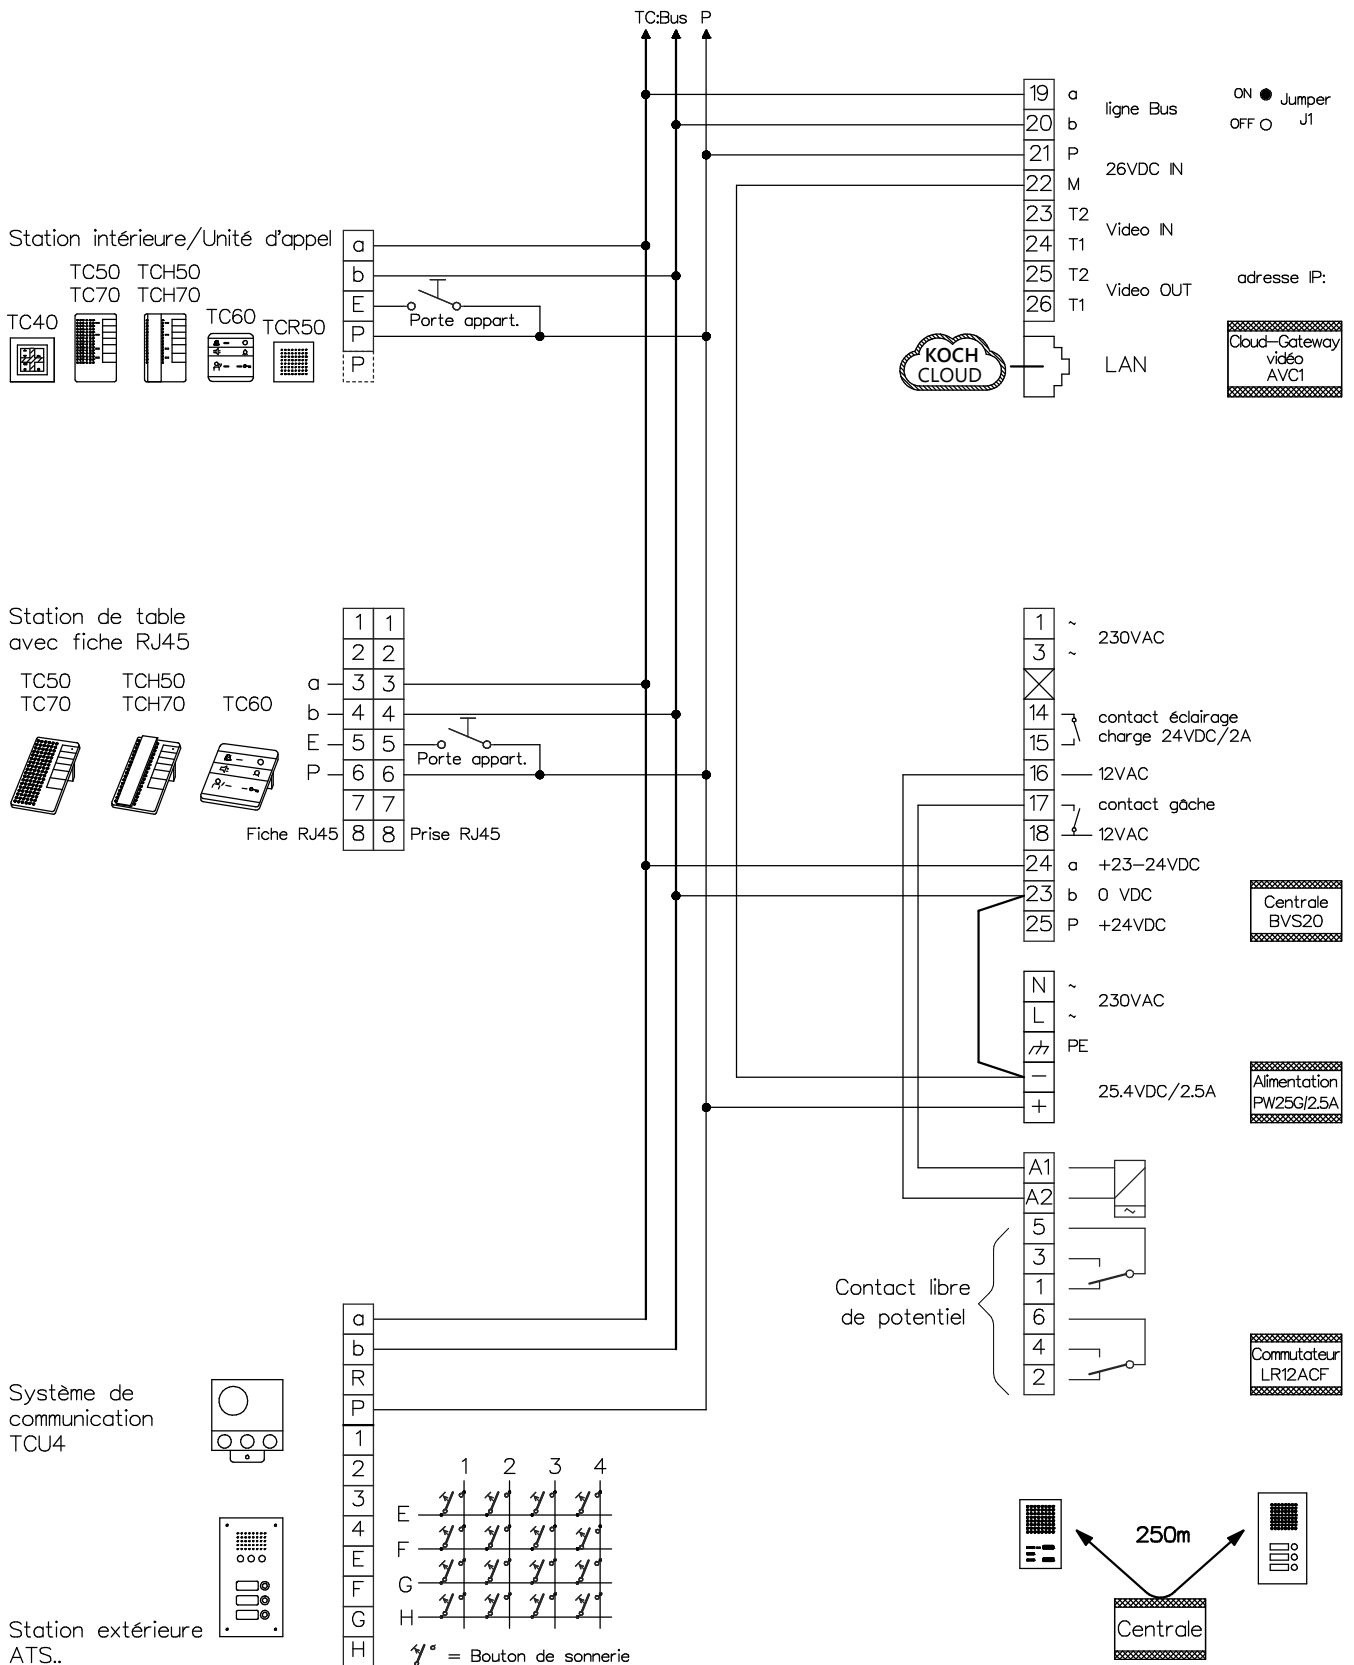

Interphone-portier TC:Bus pour 1 entrée avec mise en réseau

A prendre en considération:
 Les indications d'installation
 et de réglage (feuille séparée)

Indications d'installation

longueur de ligne max 250 avec
 du fil Ø fil 0.8mm

Schéma TC204/AVC1/LR12ACF f

Gez. 25.09.20 CN

Geänd.

Geänd.

Blatt 1/1