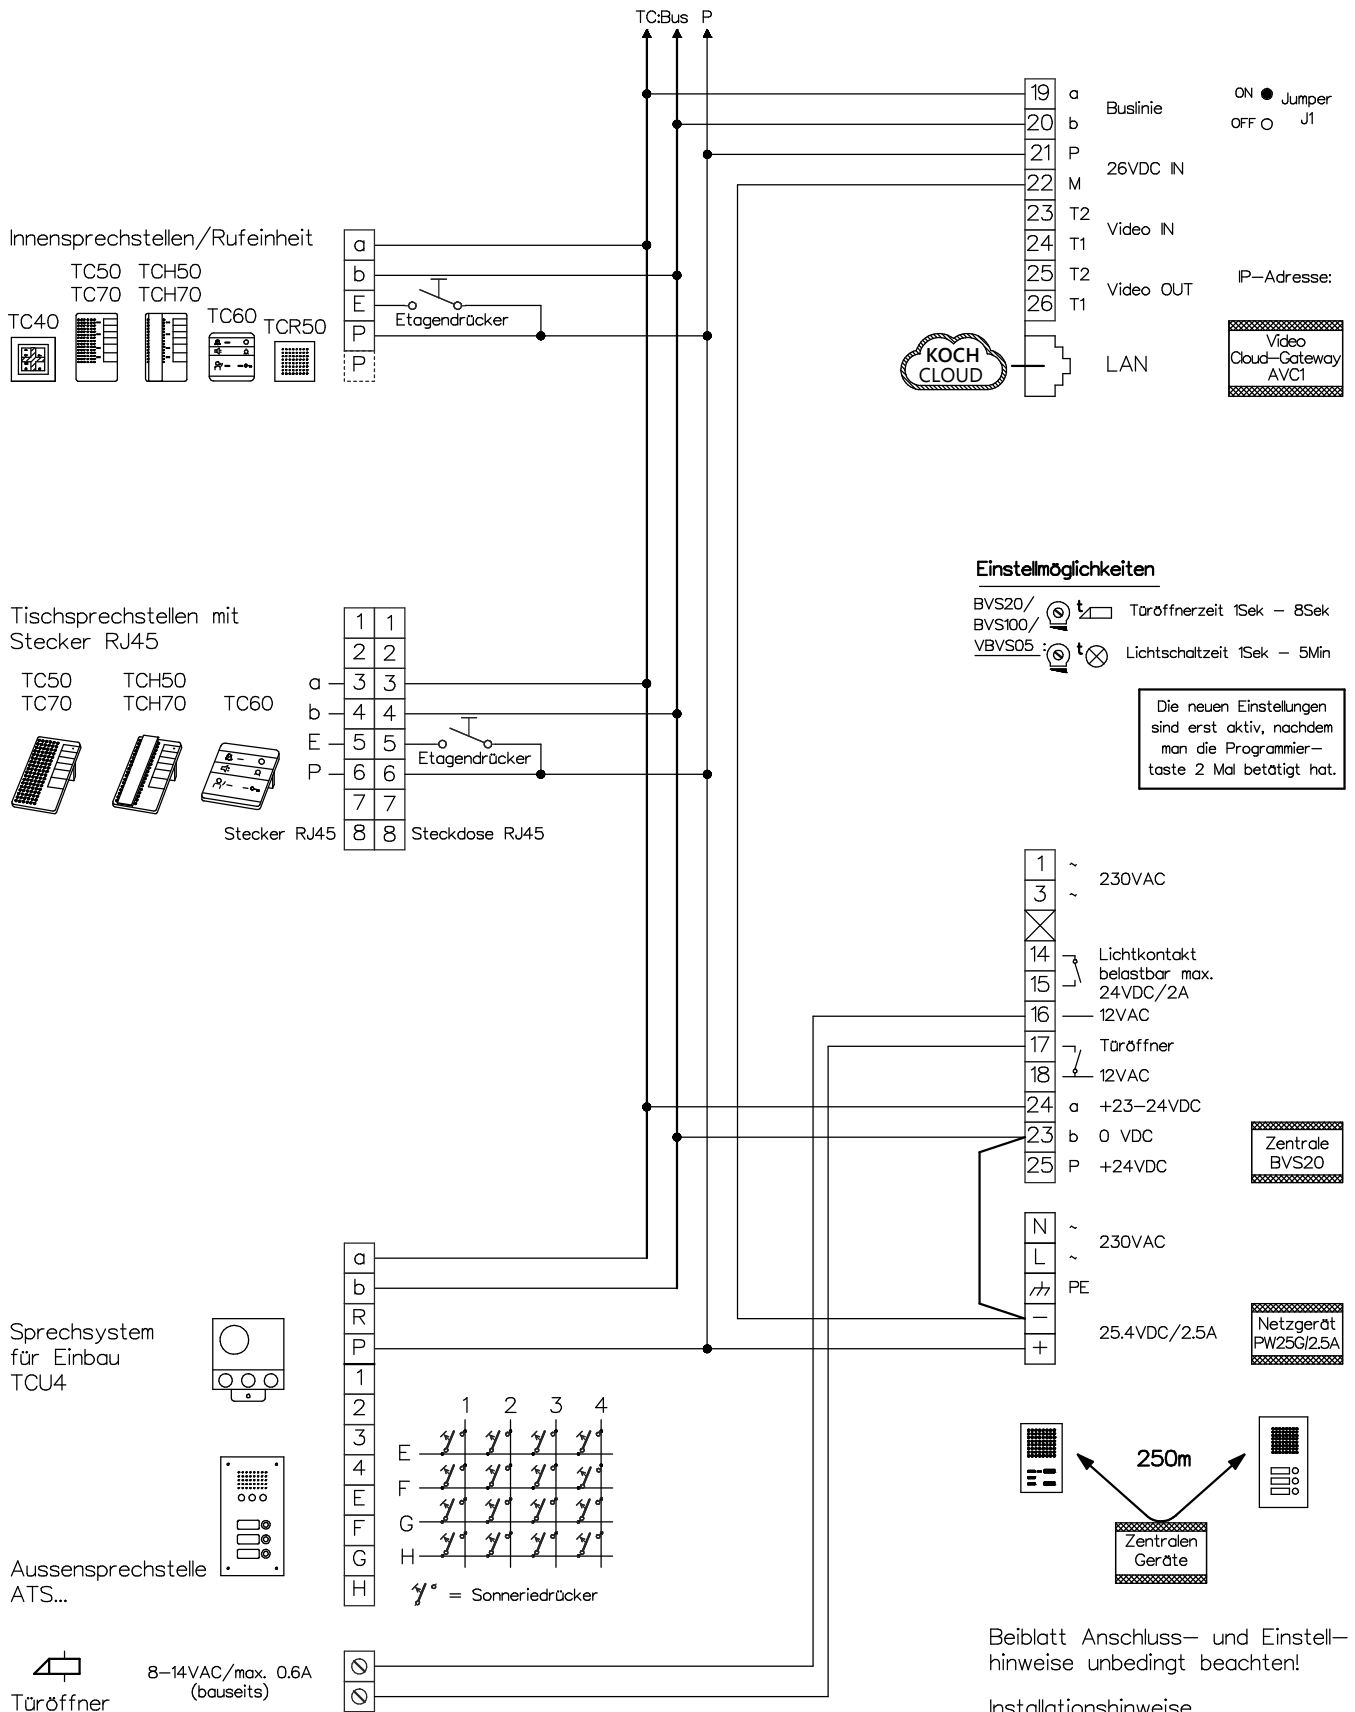

Türsprechanlage TC:Bus für 1 Eingang mit Anbindung an ein IP-Netzwerk

Beiblatt Anschluss- und Einstellhinweise unbedingt beachten!

Installationshinweise

Maximale Leitungslänge pro Buslinie bei Draht-Ø 0.8mm bis 250m

Schema TC204/AVC1

Gez. 18.07.19 CN

Geänd.

Geänd.

Blatt 1/1