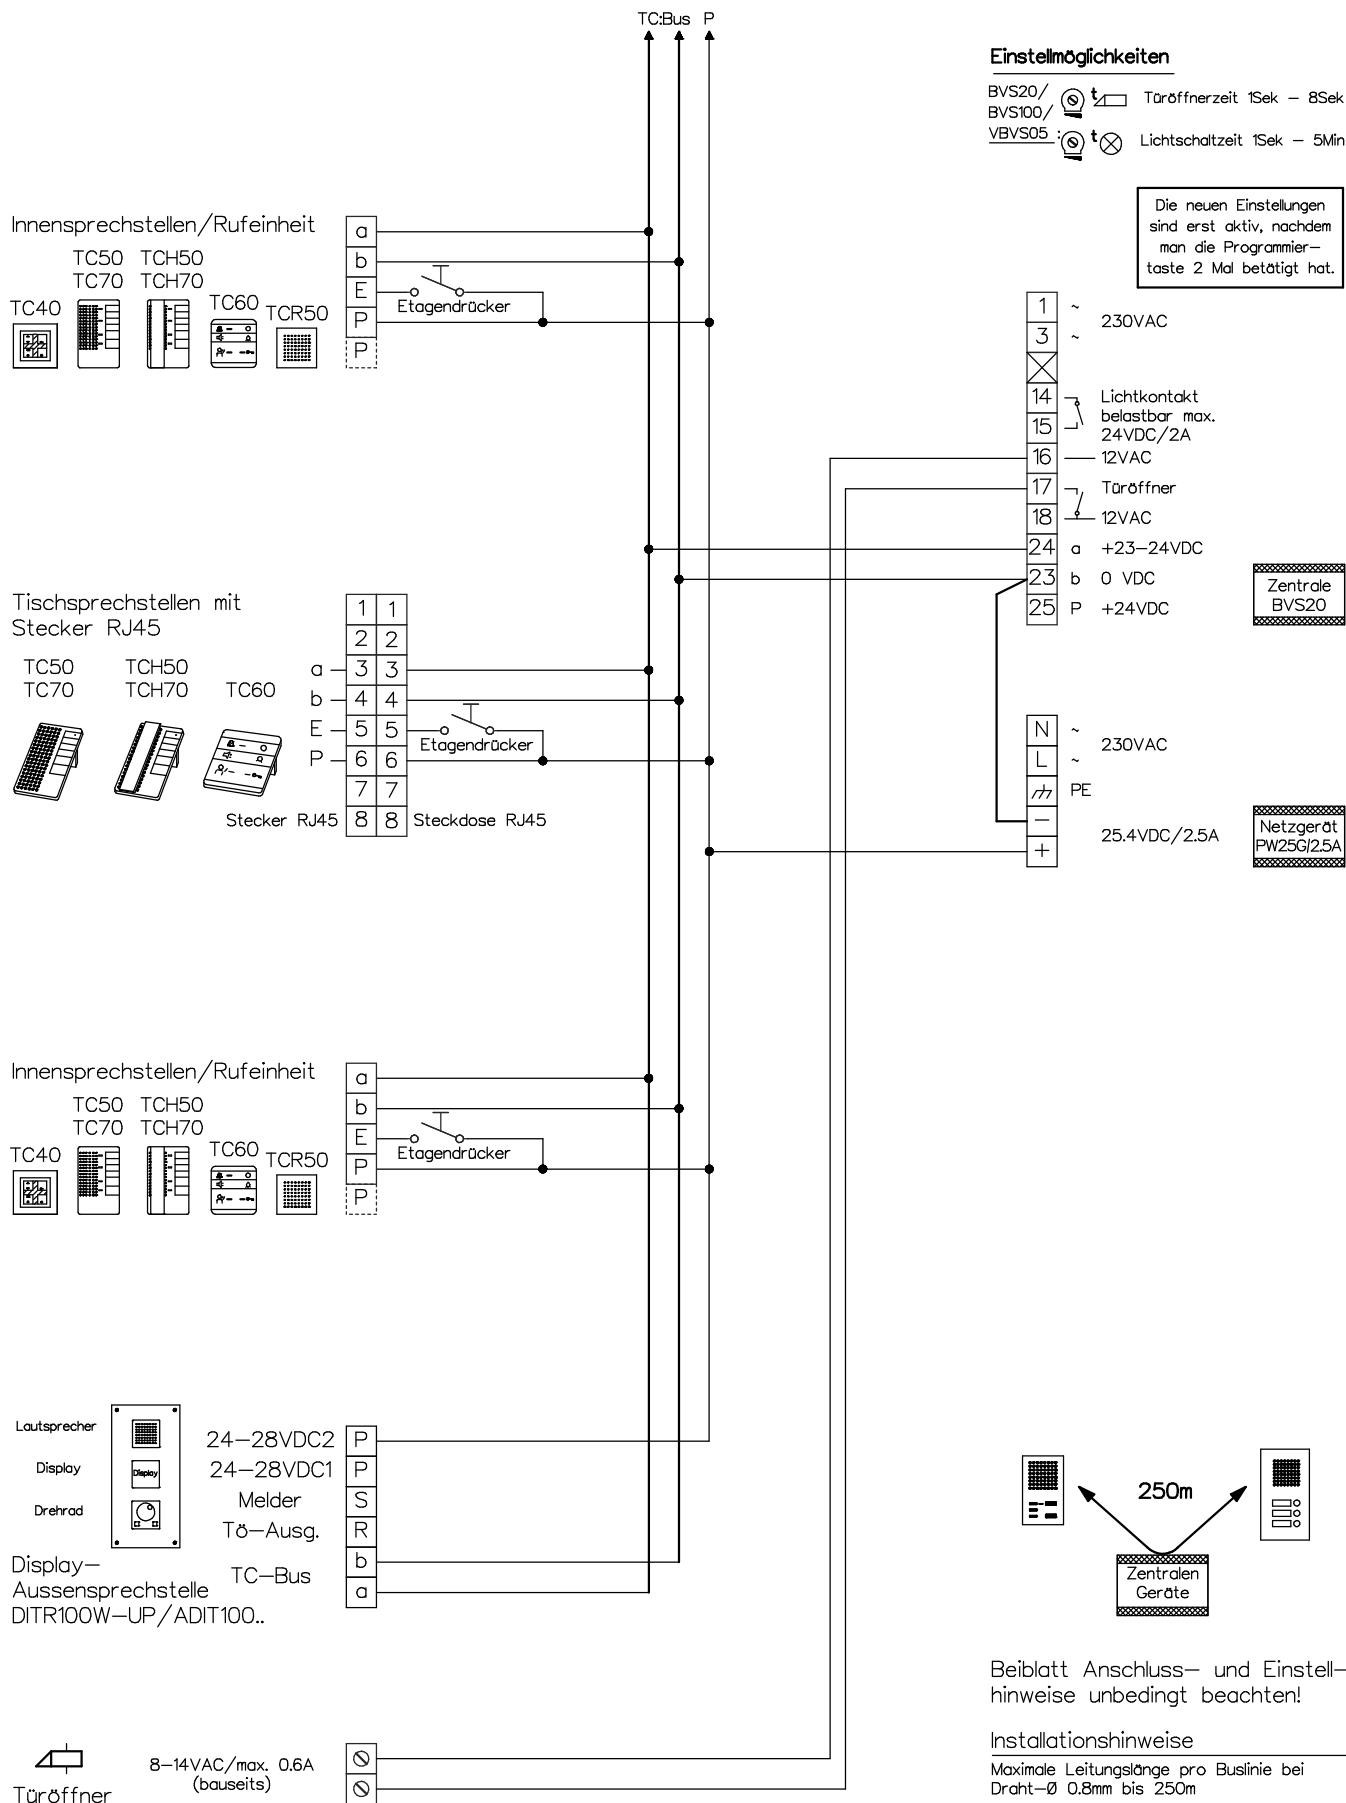

Türsprechanlage TC:Bus für 1 Eingang

Beiblatt Anschluss- und Einstellhinweise unbedingt beachten!

Installationshinweise

Maximale Leitungslänge pro Buslinie bei Draht-Ø 0.8mm bis 250m

KO(H)

René Koch AG
Seestrasse 241, 8804 Au/Wädenswil
044 782 6000
www.kochag.ch, info@kochag.ch

ISO 9001

Kunde

Kom.

Vg.

Index F

CAD 01292/142

Schema TC204/DIT

Gez. 20.02.19 CN