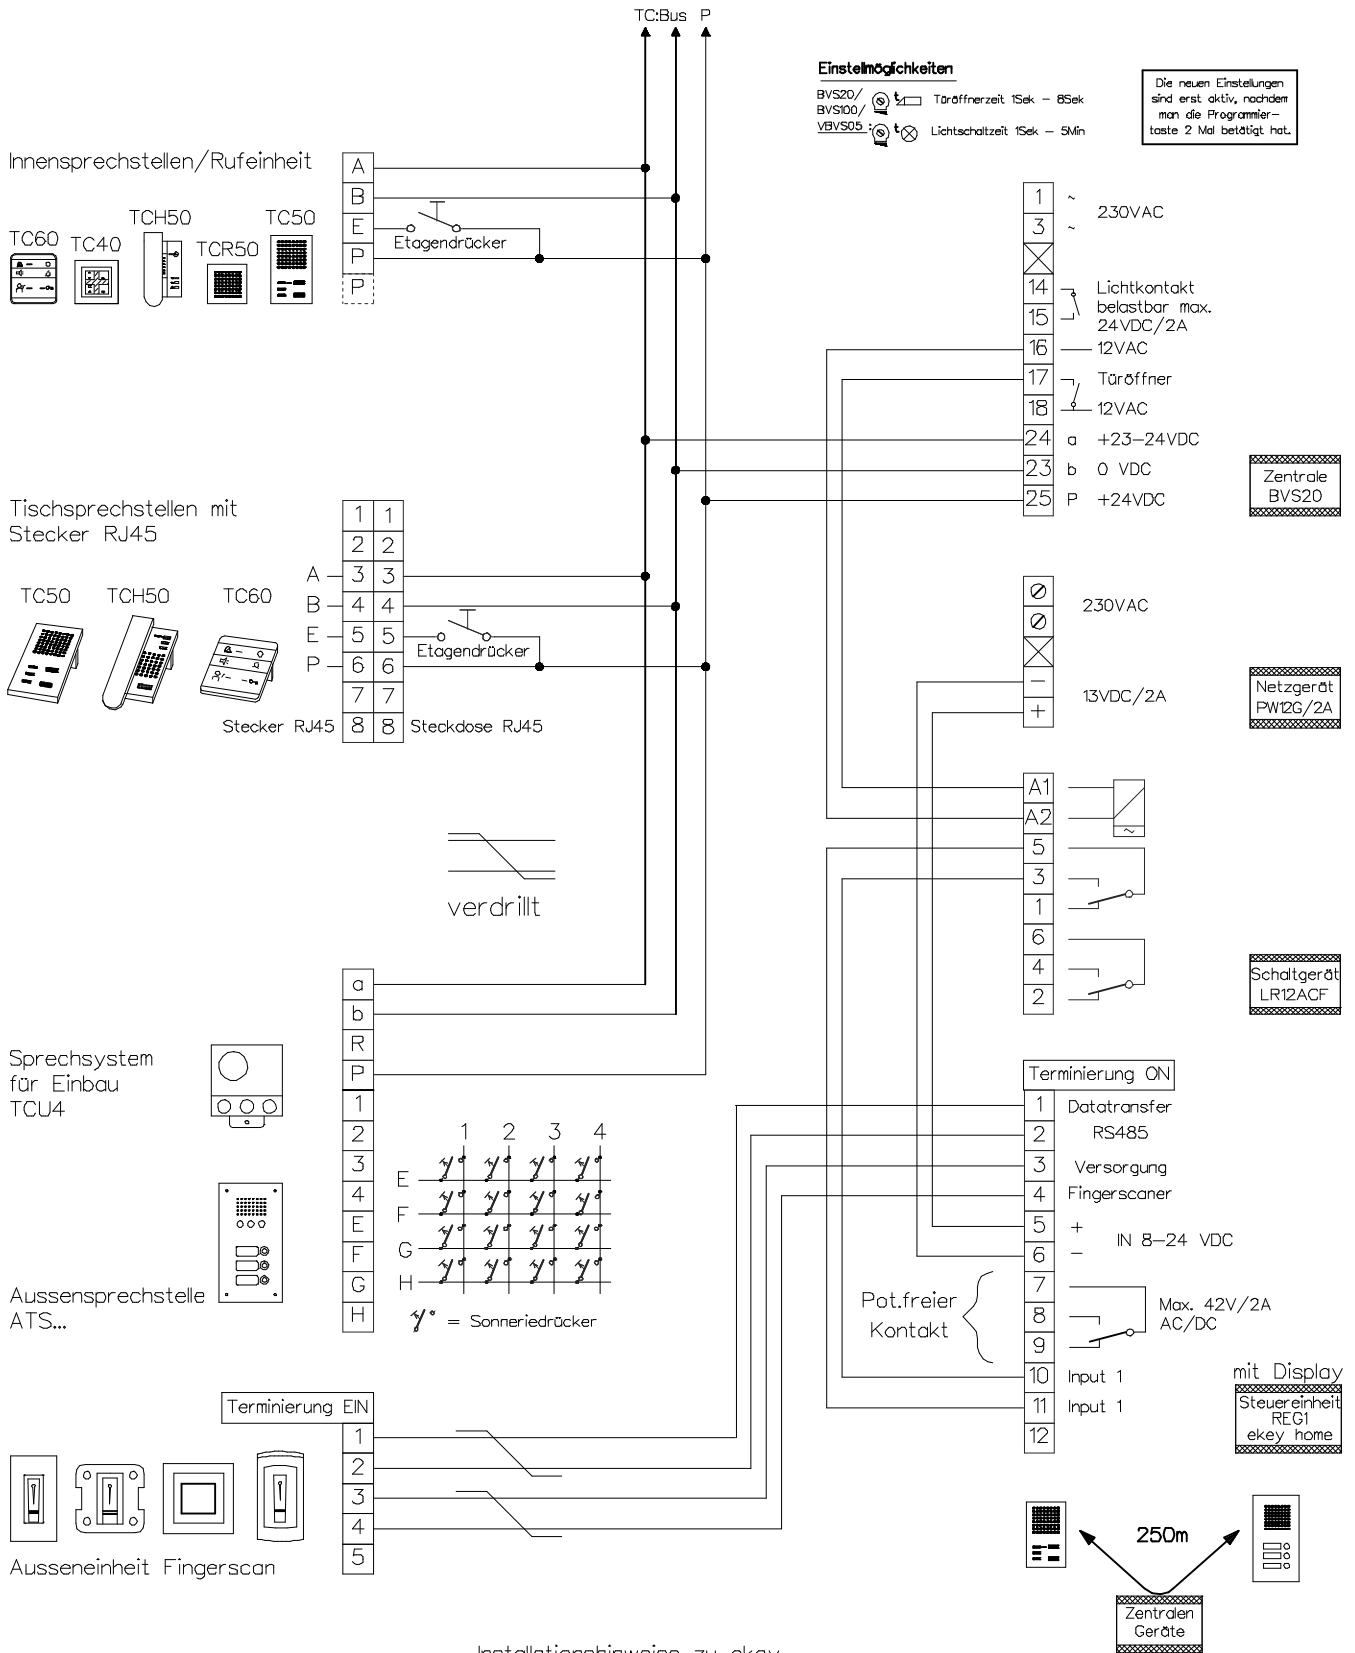

# Türsprechanlage TC:Bus für 1 Eingang mit Fingerscan Zutrittssystem ekey home REG1

## Installationshinweise zu ekey

Empfohlener Kabeltyp: G51 4x2x0.8mm  
(paarweise verdrillt)

Maximale Leitungslänge: bis 300m

Montagehöhen der Aussereinheiten(Unterkant):  
 UP ekey 2.0 senkrecht = 155cm  
 AP ekey 2.0 + Integra = 135cm  
 overto = 110cm

Beiblatt Anschluss- und Einstell-hinweise unbedingt beachten!

## Installationshinweise

Maximale Leitungslänge pro Buslinie bei Draht-Ø 0.8mm bis 250m

René Koch AG  
 Seestrasse 241, 8804 Au/Wädenswil  
 044 782 6000, 044 782 6001 Fax  
 www.kochag.ch, info@kochag.ch