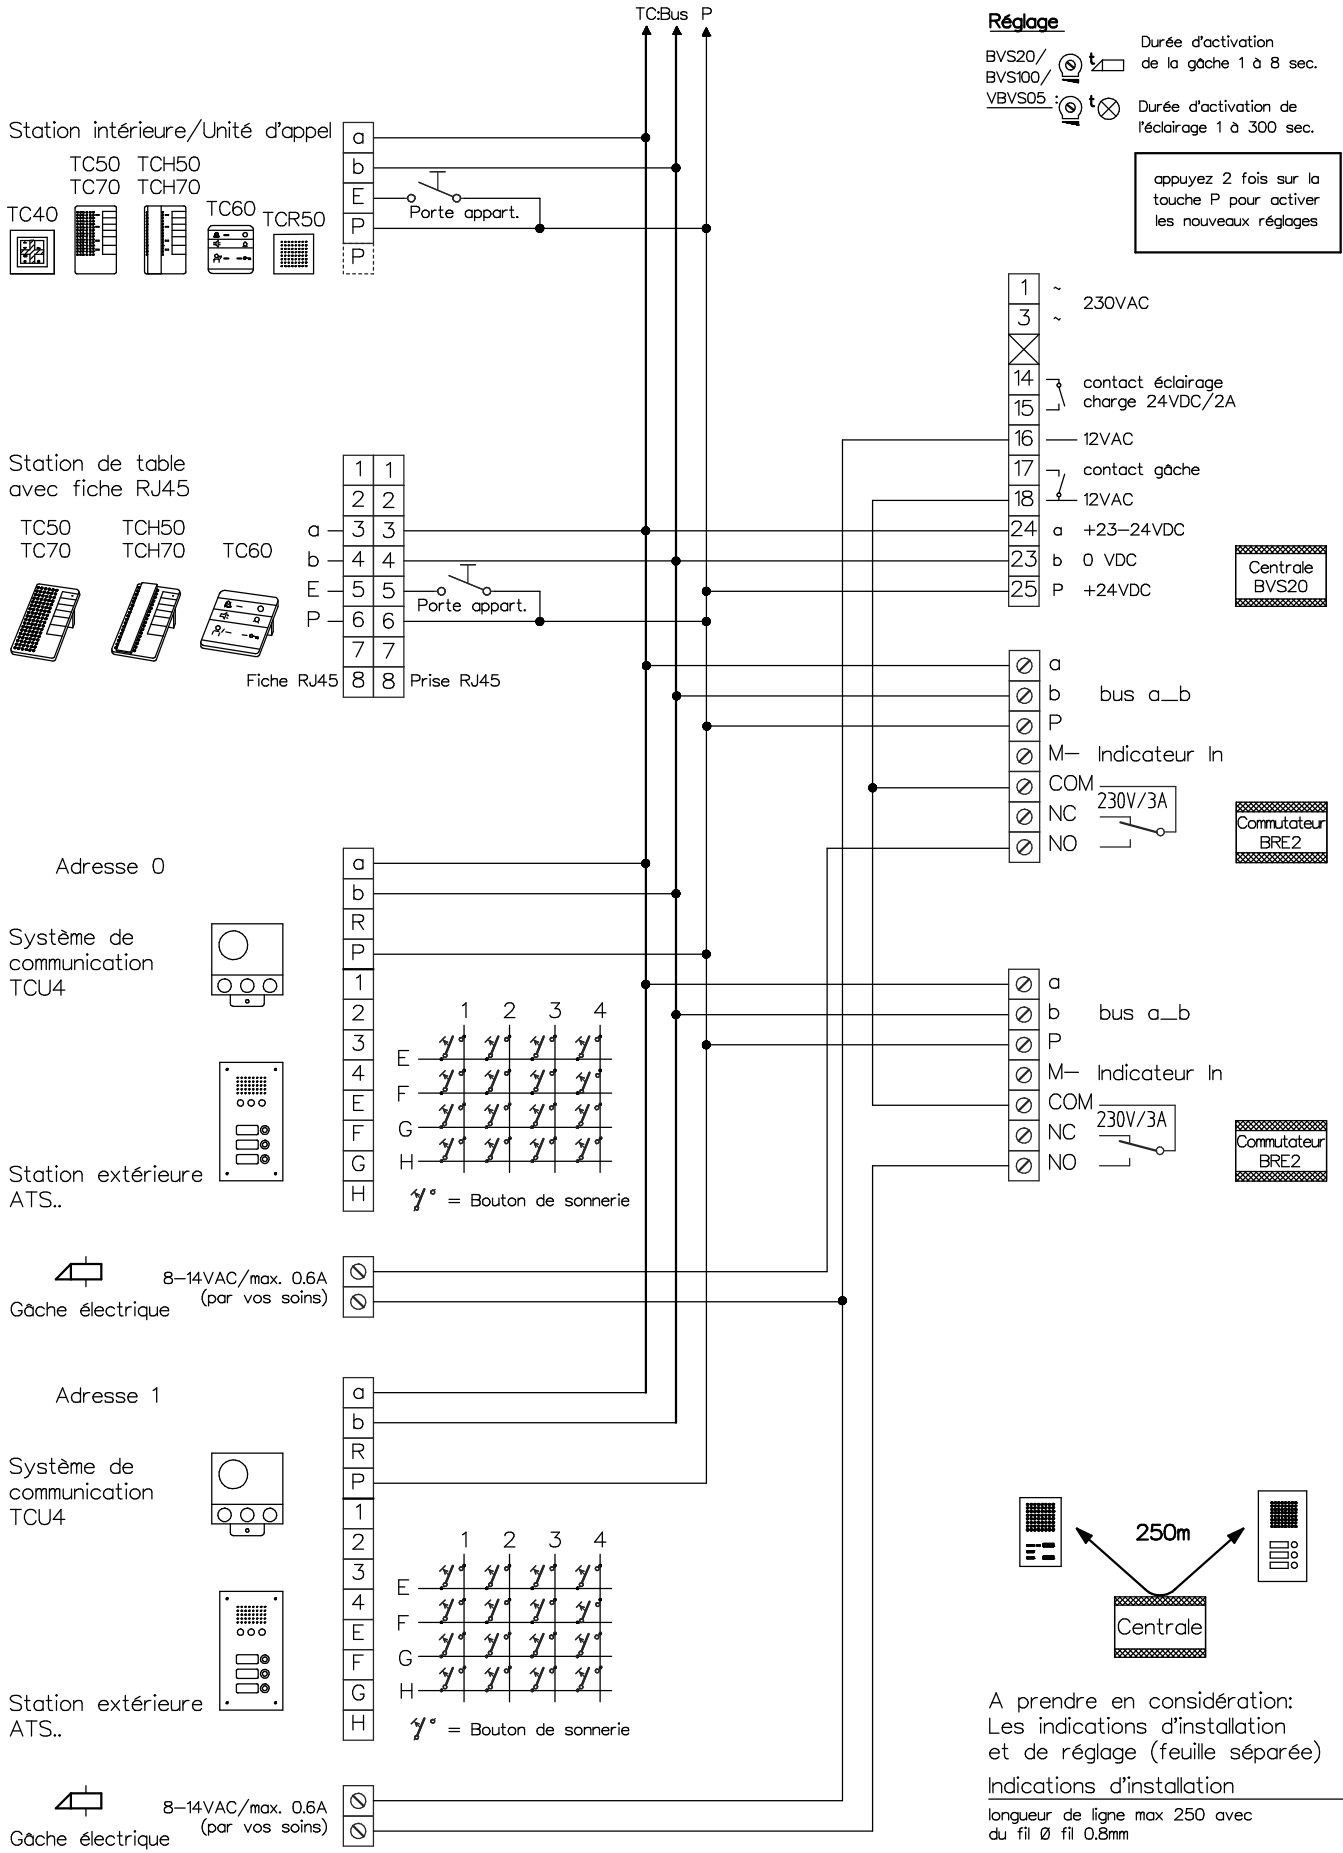

# Interphone-portier TC:Bus pour 2 entrées

Client		Réf		Vg.	
Index	F	CAD	01292/006	Schéma	TC204/TU2/BRE f
Gez.	20.02.19 CN	Geänd.		Geänd.	
				Blatt 1/1	