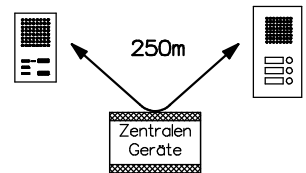

Türsprechanlage TC:Bus für 3 Eingänge

Beiblatt Anschluss- und Einstellhinweise unbedingt beachten!

Installationshinweise

Maximale Leitungslänge pro Buslinie bei Draht-Ø 0.8mm bis 250m

René Koch AG
Seestrasse 241, 8804 Au/Wädenswil
044 782 6000
www.kochag.ch, info@kochag.ch

ISO 9001

Kunde				
Kom.			Vg.	
Index	F	CAD	01292/008	Schema TC204/TU3
Gez.	20.02.19 CN	Geänd.	Geänd.	Blatt 1/2

Türsprechanlage TC:Bus für 3 Eingänge

KO(H)

René Koch AG
Seestrasse 241, 8804 Au/Wädenswil
044 782 6000
www.kochag.ch, info@kochag.ch