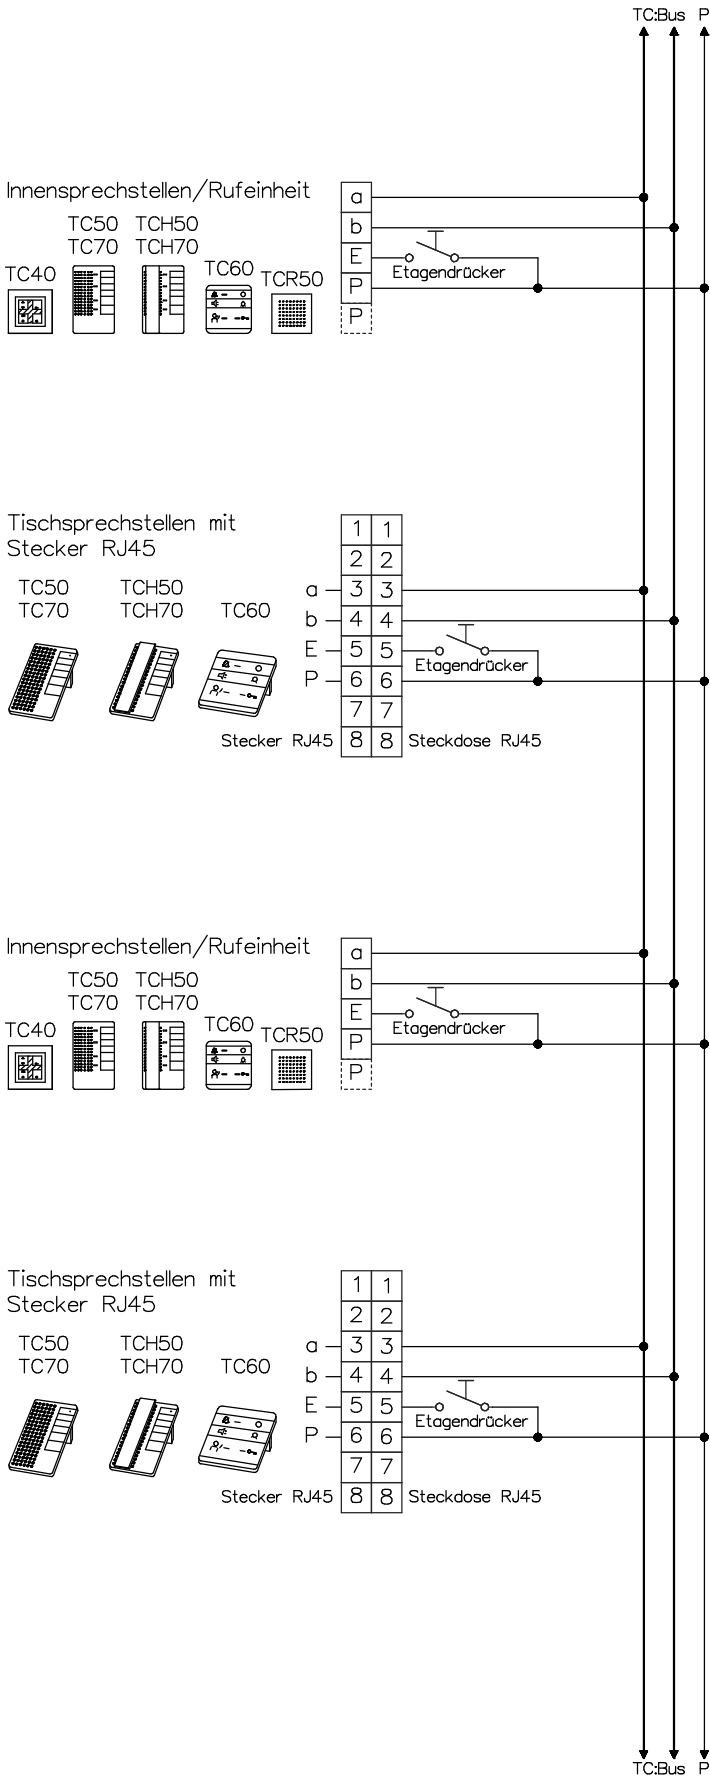

Türsprechanlage TC:Bus für 3 Eingänge

Beiblatt Anschluss- und Einstellhinweise unbedingt beachten!

Installationshinweise

Maximale Leitungslänge pro Buslinie bei Draht-Ø 0.8mm bis 250m

René Koch AG
Seestrasse 241, 8804 Au/Wädenswil
044 782 6000
www.kochag.ch, info@kochag.ch

ISO 9001

Kunde				
Kom.			Vg.	
Index	F	CAD	01292/008	Schema TC204/TU3
Gez.	20.02.19 CN	Geänd.	Geänd.	Blatt 1/2

Türsprechanlage TC:Bus für 3 Eingänge

KO(H)

René Koch AG
Seestrasse 241, 8804 Au/Wädenswil
044 782 6000
www.kochag.ch, info@kochag.ch

ISO 9001

Kunde					
Kom.			Vg.		
Index	F	CAD	01292/010	Schema	TC204/TU3
Gez.	20.02.19 CN	Geänd.		Geänd.	Blatt 2/2