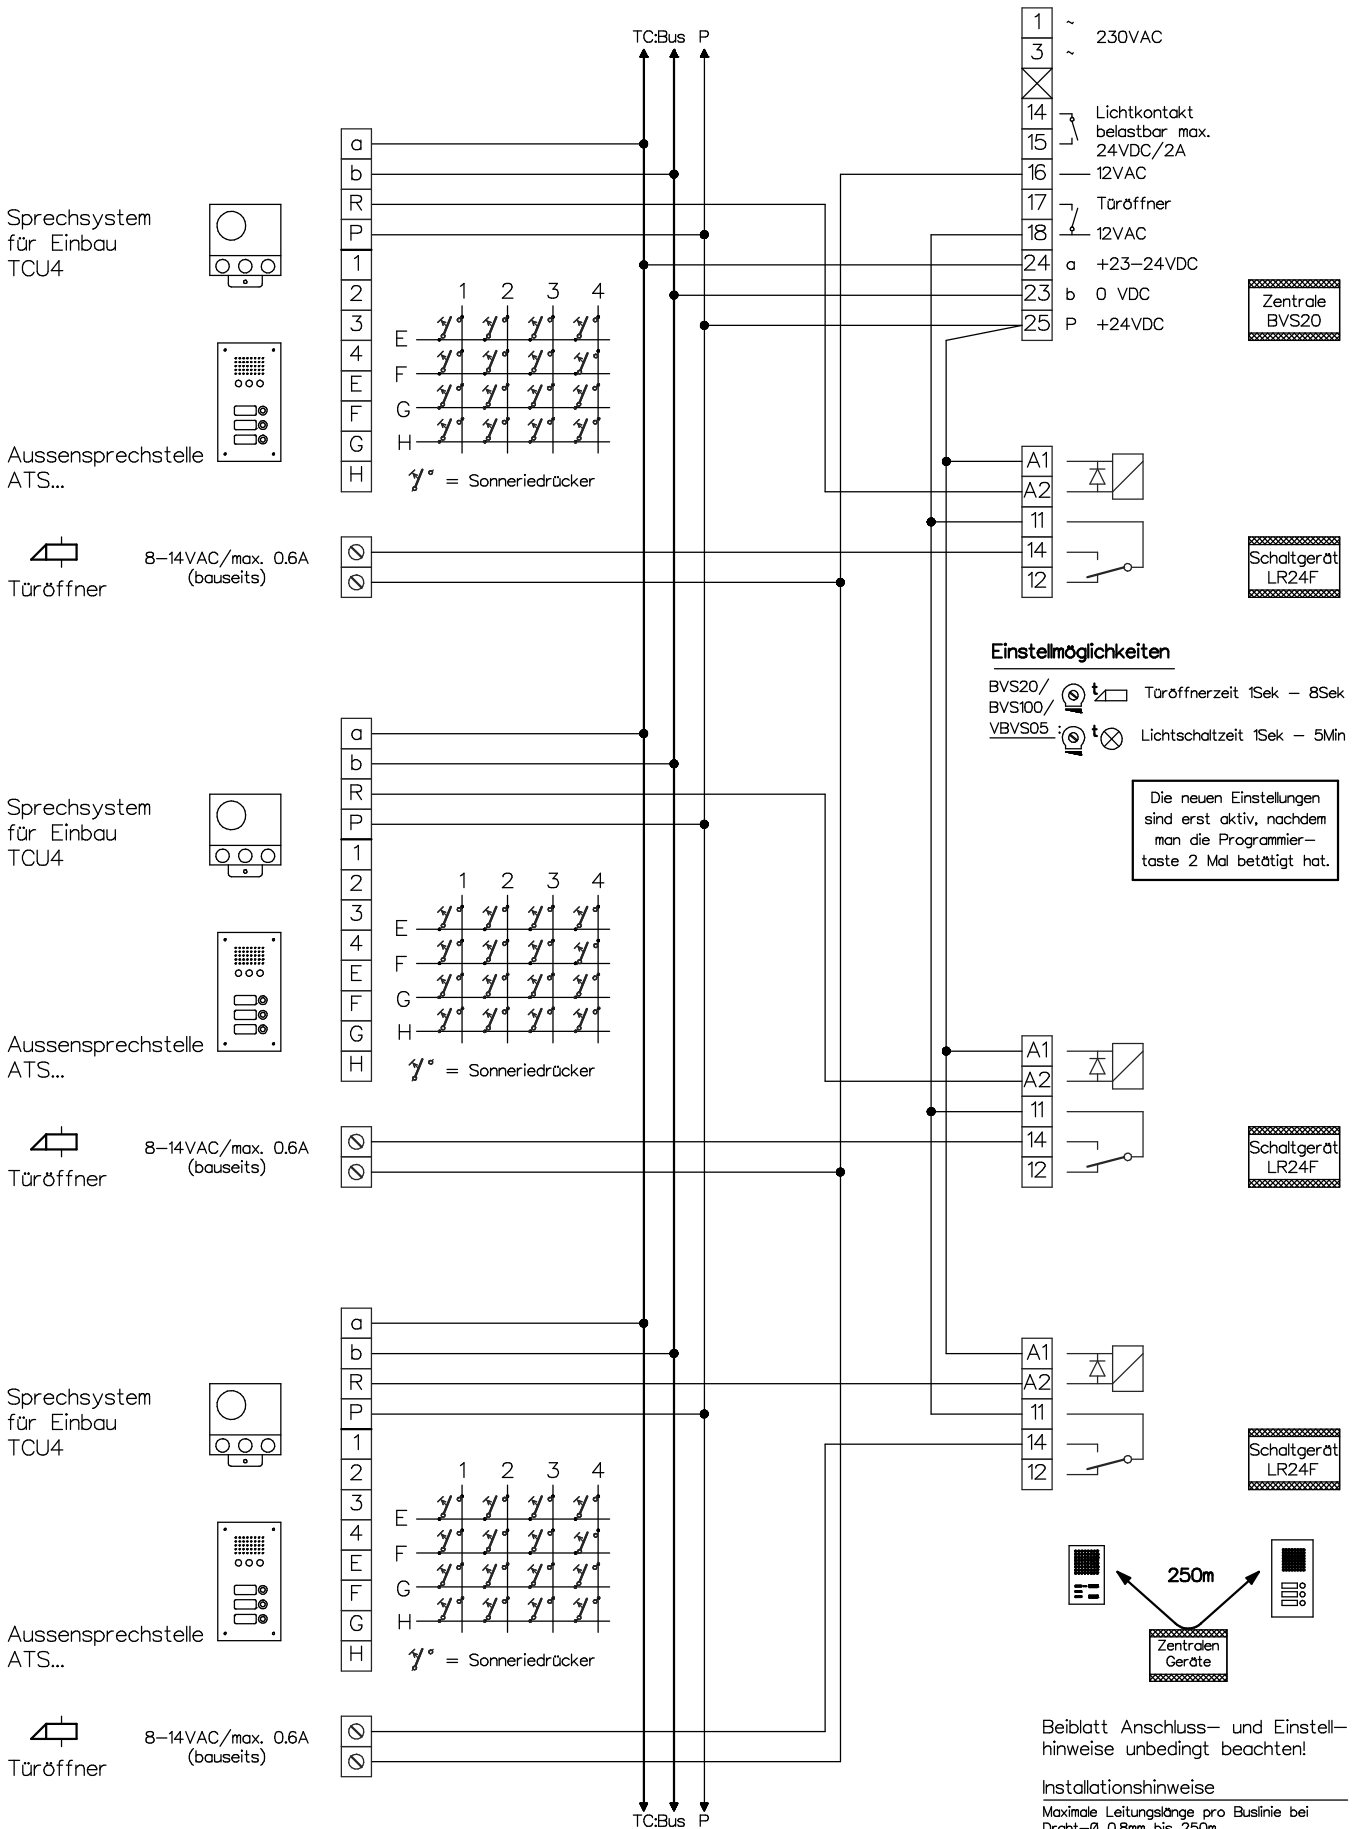

Türsprechanlage TC:Bus für 3 Eingänge

Beiblatt Anschluss- und Einstellhinweise unbedingt beachten!

Installationshinweise

Maximale Leitungslänge pro Buslinie bei Draht-Ø 0.8mm bis 250m

René Koch AG
Seestrasse 241, 8804 Au/Wädenswil
044 782 6000
www.kochag.ch, info@kochag.ch

ISO 9001

Kunde				
Kom.			Vg.	
Index	F	CAD	01292/008	Schema TC204/TU3
Gez.	20.02.19 CN	Geänd.	Geänd.	Blatt 1/2

Türsprechanlage TC:Bus für 3 Eingänge

KO(H)

René Koch AG
Seestrasse 241, 8804 Au/Wädenswil
044 782 6000
www.kochag.ch, info@kochag.ch

ISO 9001

Kunde					
Kom.			Vg.		
Index	F	CAD	01292/010	Schema	TC204/TU3
Gez.	20.02.19 CN	Geänd.		Geänd.	Blatt 2/2