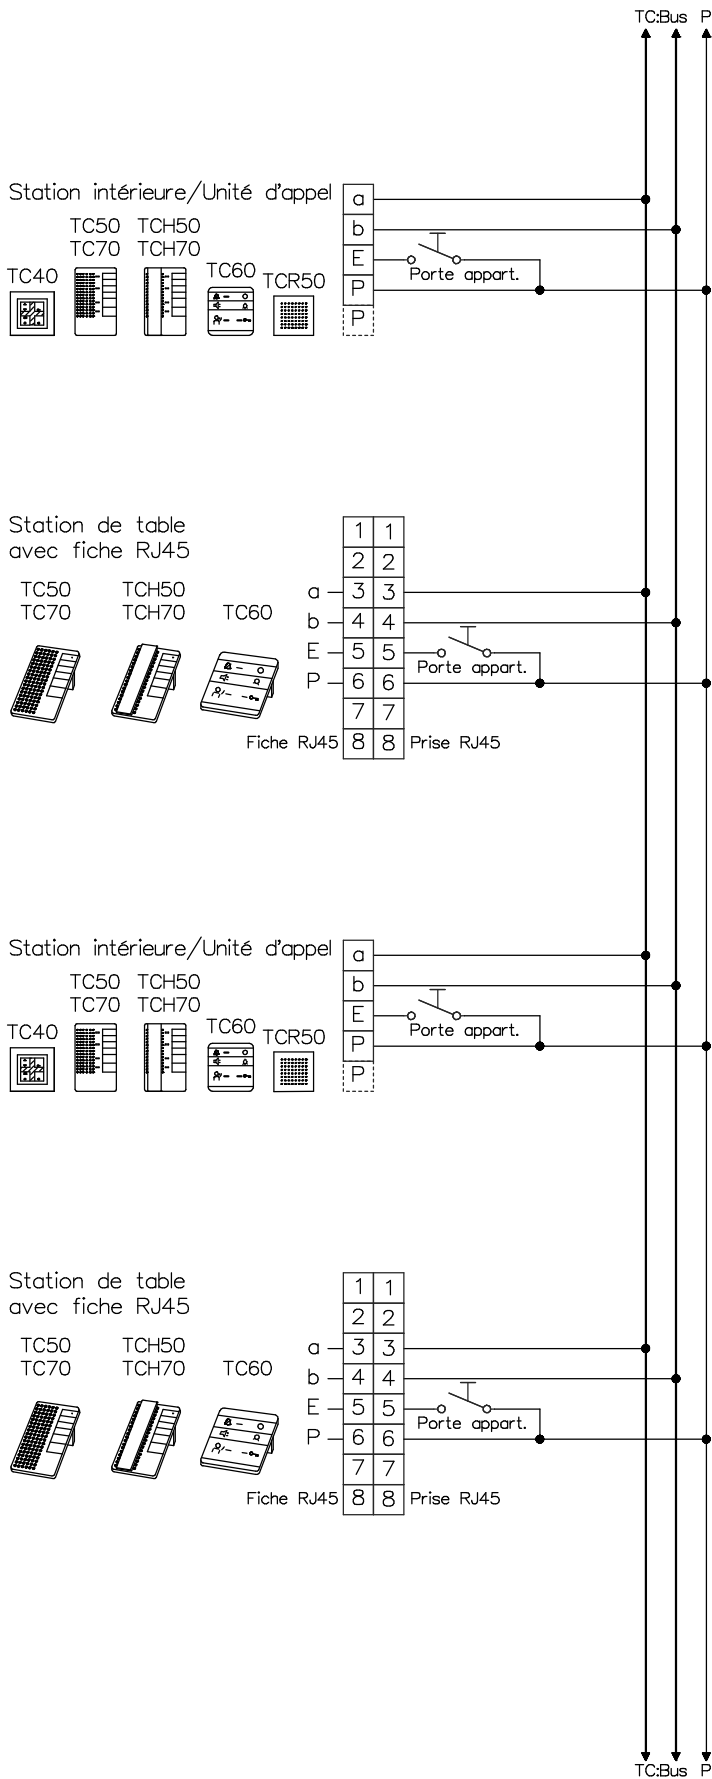

# Interphone-portier TC:Bus pour 3 entrées

A prendre en considération:  
 Les indications d'installation  
 et de réglage (feuille séparée)  
 Indications d'installation  
 longueur de ligne max 250 avec  
 du fil Ø fil 0,8mm

# Interphone-portier TC:Bus pour 3 entrées

Client					
Réf			Vg.		
Index	F	CAD	01292/010	Schéma	TC204/TU3 f
Gez.	20.02.19 CN	Geänd.		Geänd.	
				Blatt 2/2	