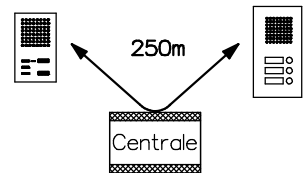

# Interphone-portier TC:Bus pour 3 entrées

A prendre en considération:  
 Les indications d'installation  
 et de réglage (feuille séparée)  
 Indications d'installation  
 longueur de ligne max 250 avec  
 du fil Ø fil 0,8mm

# Interphone-portier TC:Bus pour 3 entrées

Client					
Réf			Vg.		
Index	F	CAD	01292/010	Schéma	TC204/TU3 f
Gez.	20.02.19 CN	Geänd.		Geänd.	
				Blatt 2/2	