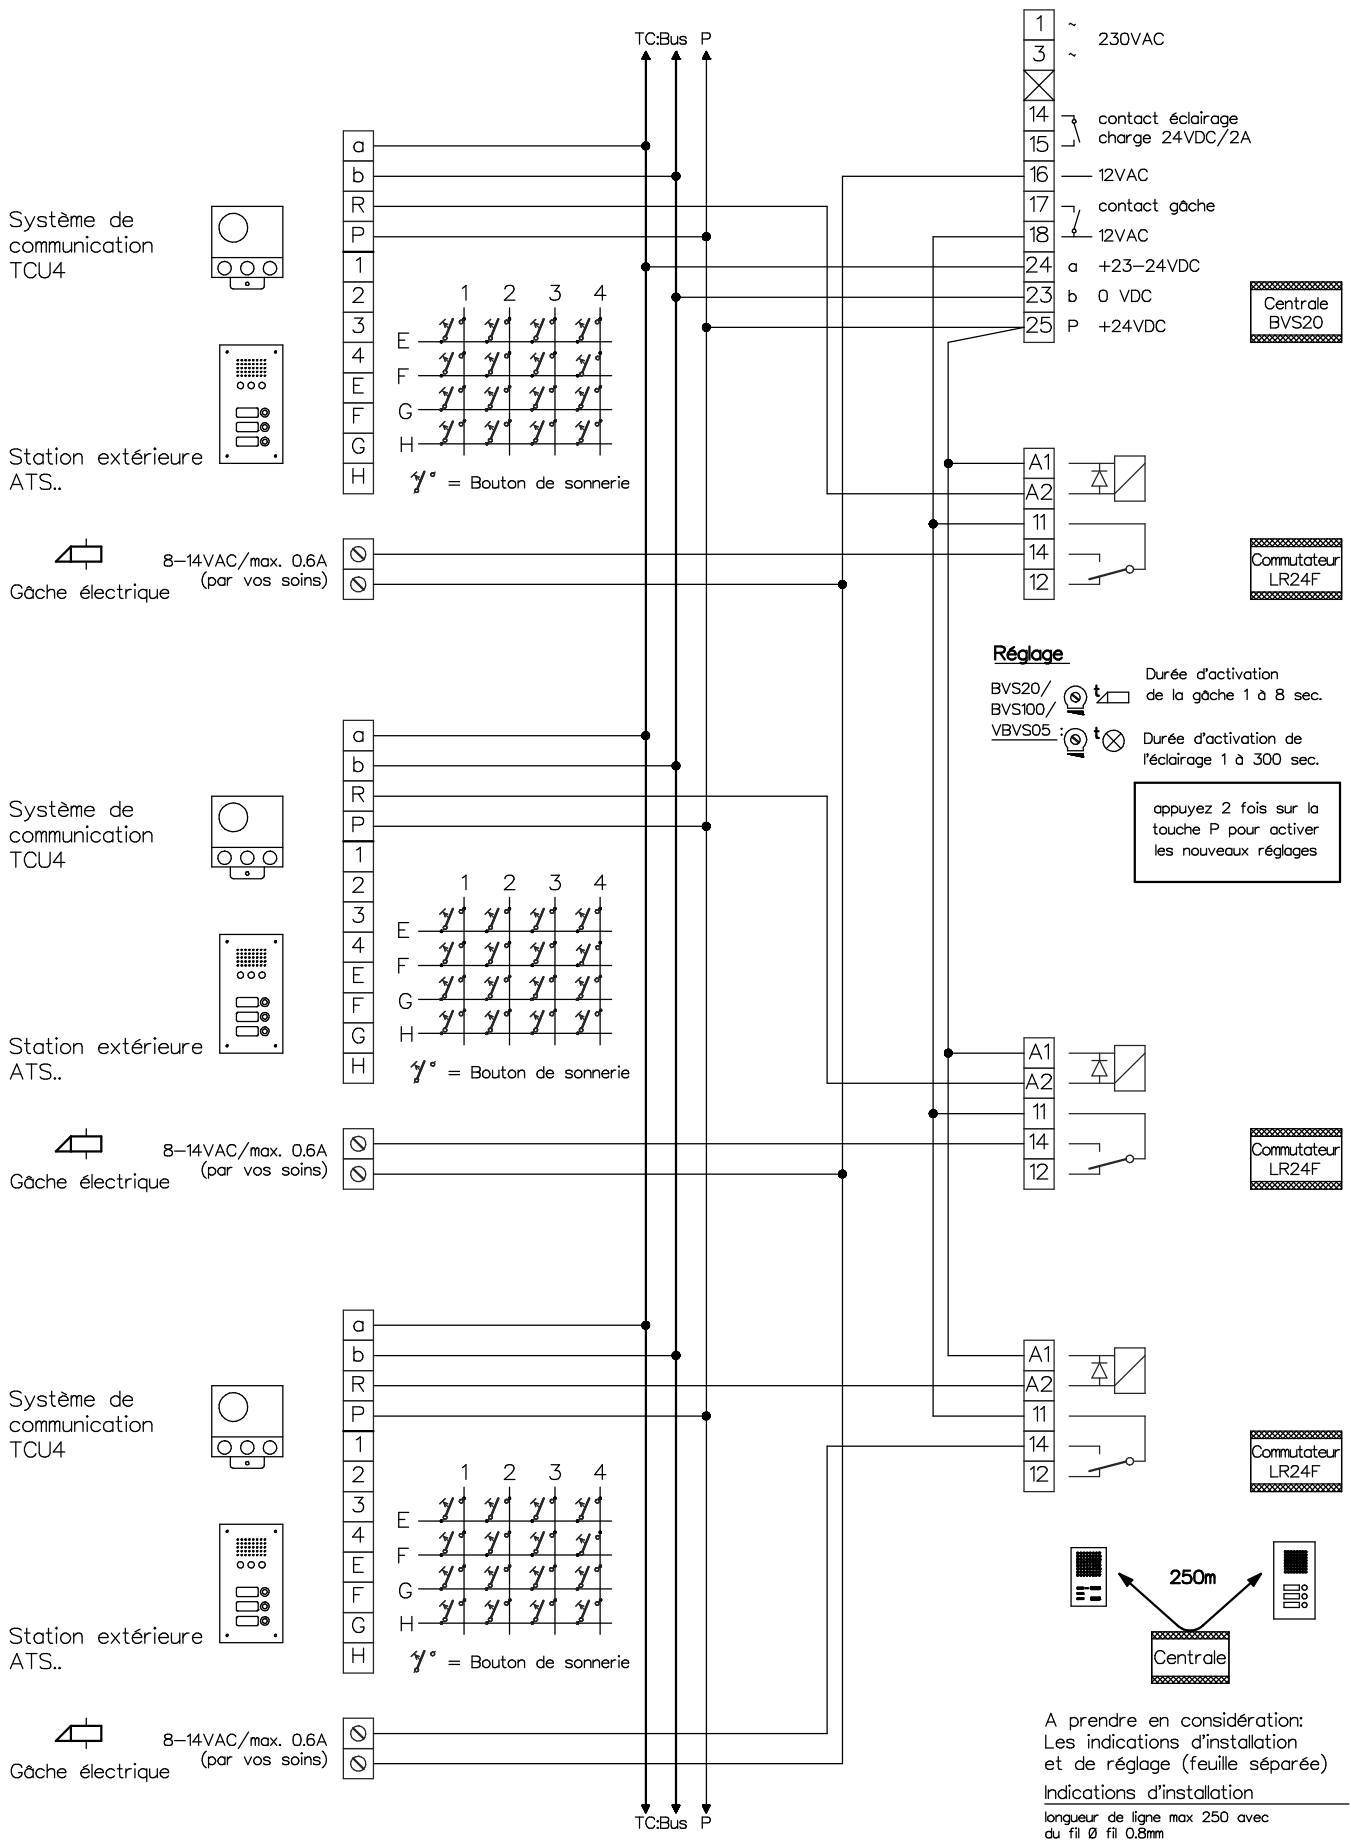

# Interphone-portier TC:Bus pour 3 entrées

A prendre en considération:  
 Les indications d'installation  
 et de réglage (feuille séparée)  
 Indications d'installation  
 longueur de ligne max 250 avec  
 du fil Ø fil 0,8mm

# Interphone-portier TC:Bus pour 3 entrées

Client					
Réf			Vg.		
Index	F	CAD	01292/010	Schéma	TC204/TU3 f
Gez.	20.02.19 CN	Geänd.		Geänd.	
				Blatt 2/2	