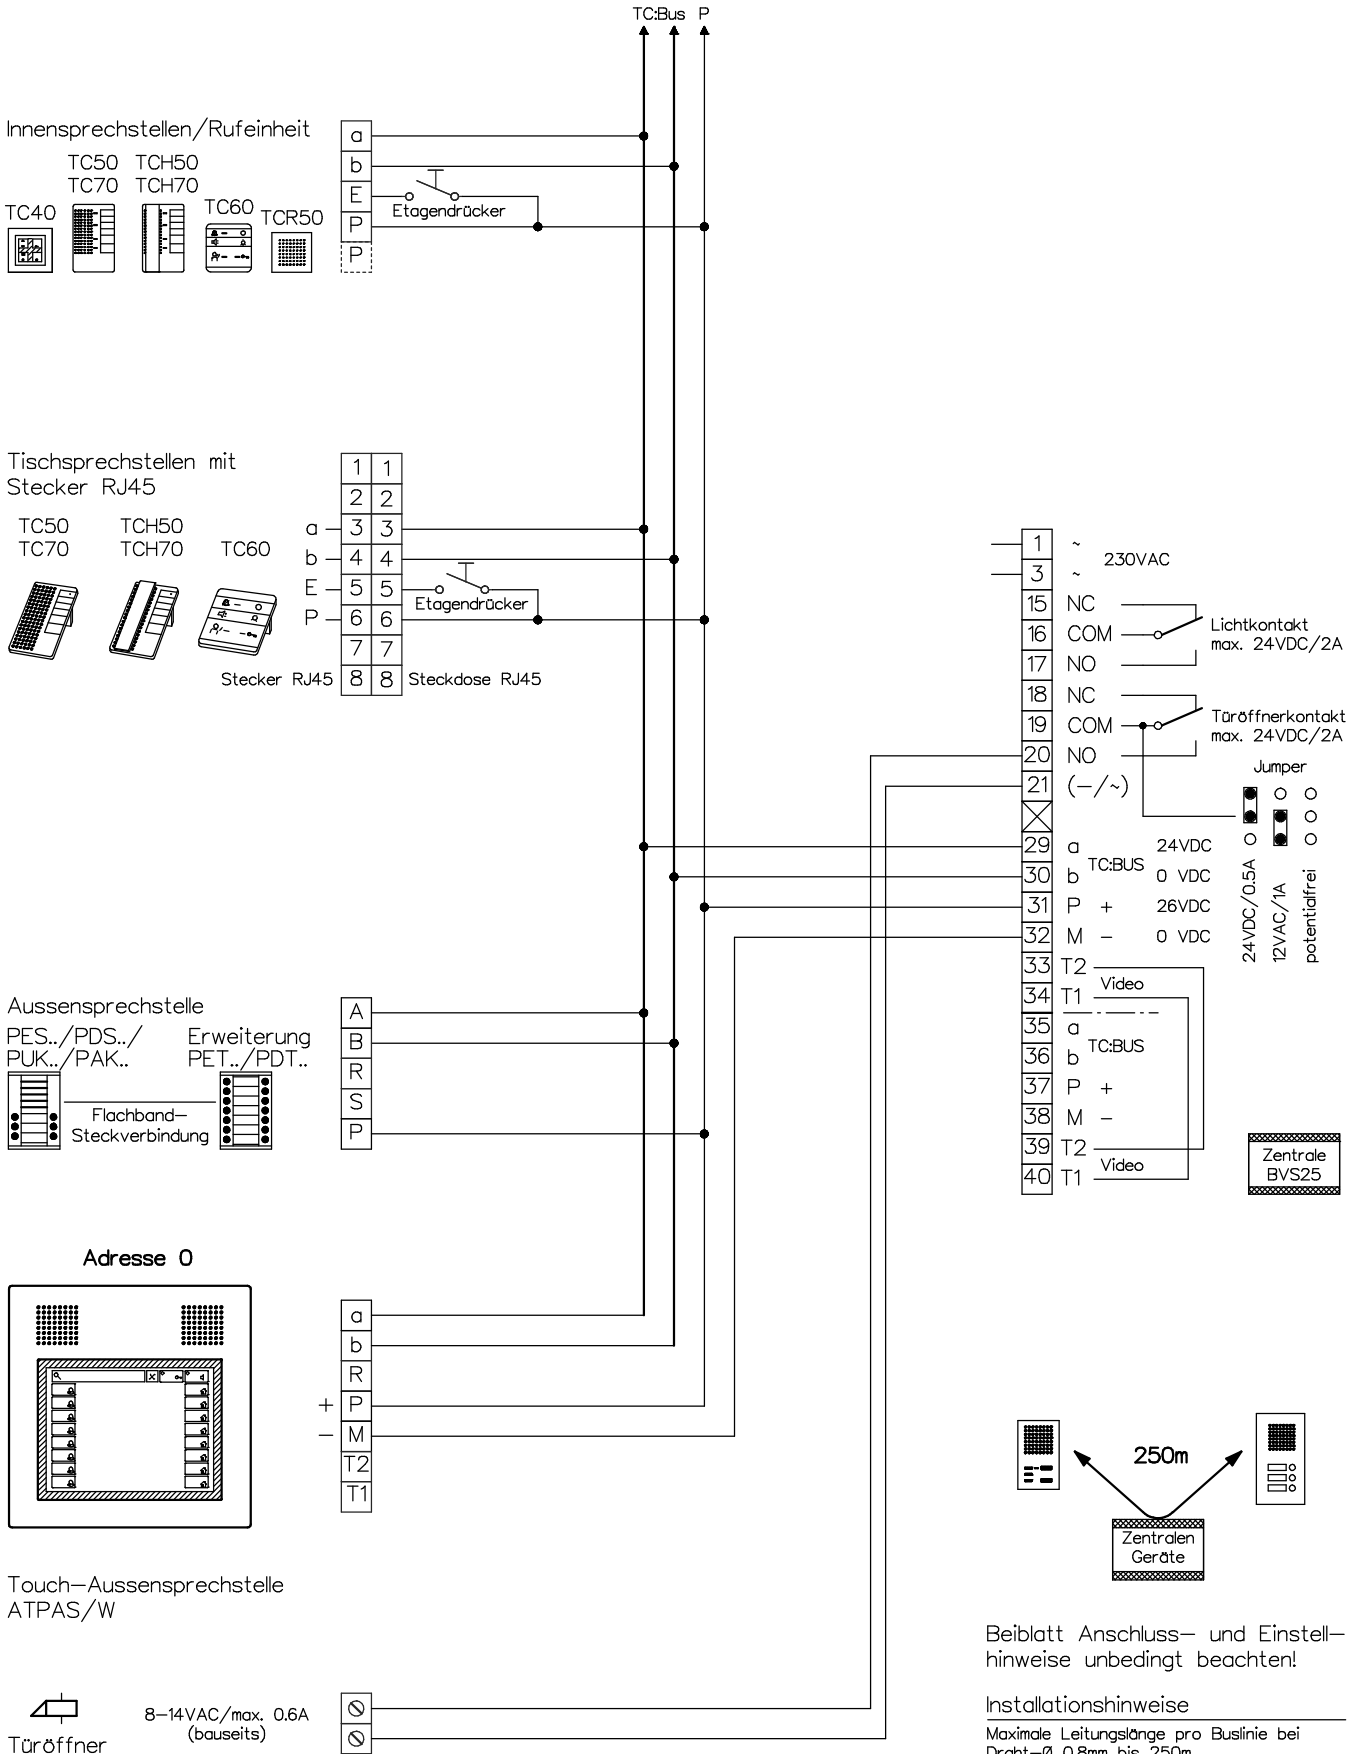

# Türsprechanlage TC:Bus für 1 Eingang

Beiblatt Anschluss- und Einstellhinweise unbedingt beachten!

## Installationshinweise

Maximale Leitungslänge pro Buslinie bei Draht-Ø 0.8mm bis 250m

René Koch AG  
 Seestrasse 241, 8804 Au/Wädenswil  
 044 782 6000  
 www.kochag.ch, info@kochag.ch

ISO 9001

Kunde

Kom.

Vg.

Index F

CAD 01310/078

Schema TC254/ATPAS/W

Gez. 21.12.21 CN

Geänd.

Geänd.

Blatt 1/1