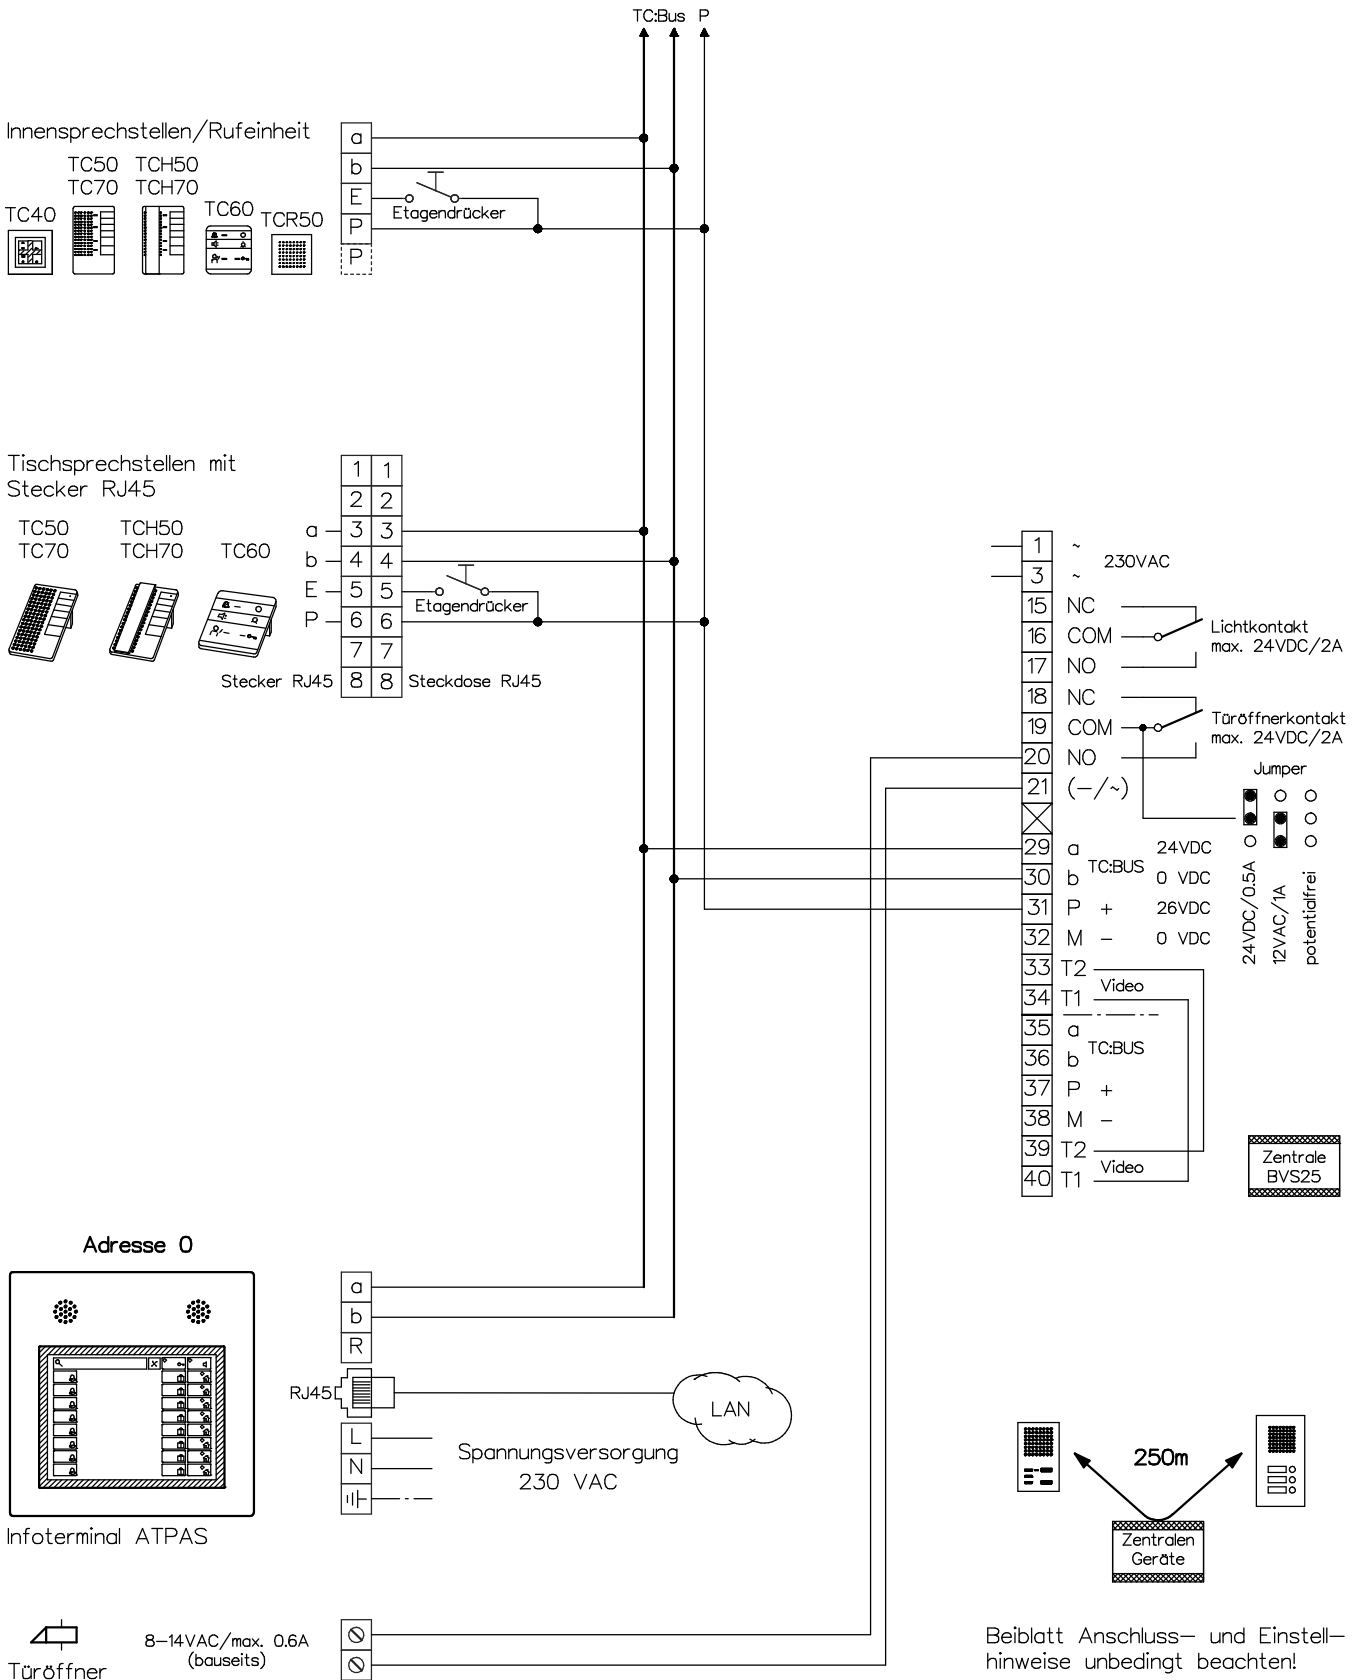

Türsprechanlage TC:Bus für 1 Eingang

Beiblatt Anschluss- und Einstellhinweise unbedingt beachten!

Installationshinweise

Maximale Leitungslänge pro Buslinie bei Draht-Ø 0.8mm bis 250m

René Koch AG
 Seestrasse 241, 8804 Au/Wädenswil
 044 782 6000
 www.kochag.ch, info@kochag.ch

ISO 9001

Kunde

Kom.

Vg.

Index F

CAD 01310/046

Schema TC254/ATPAS

Gez. 21.12.21 CN